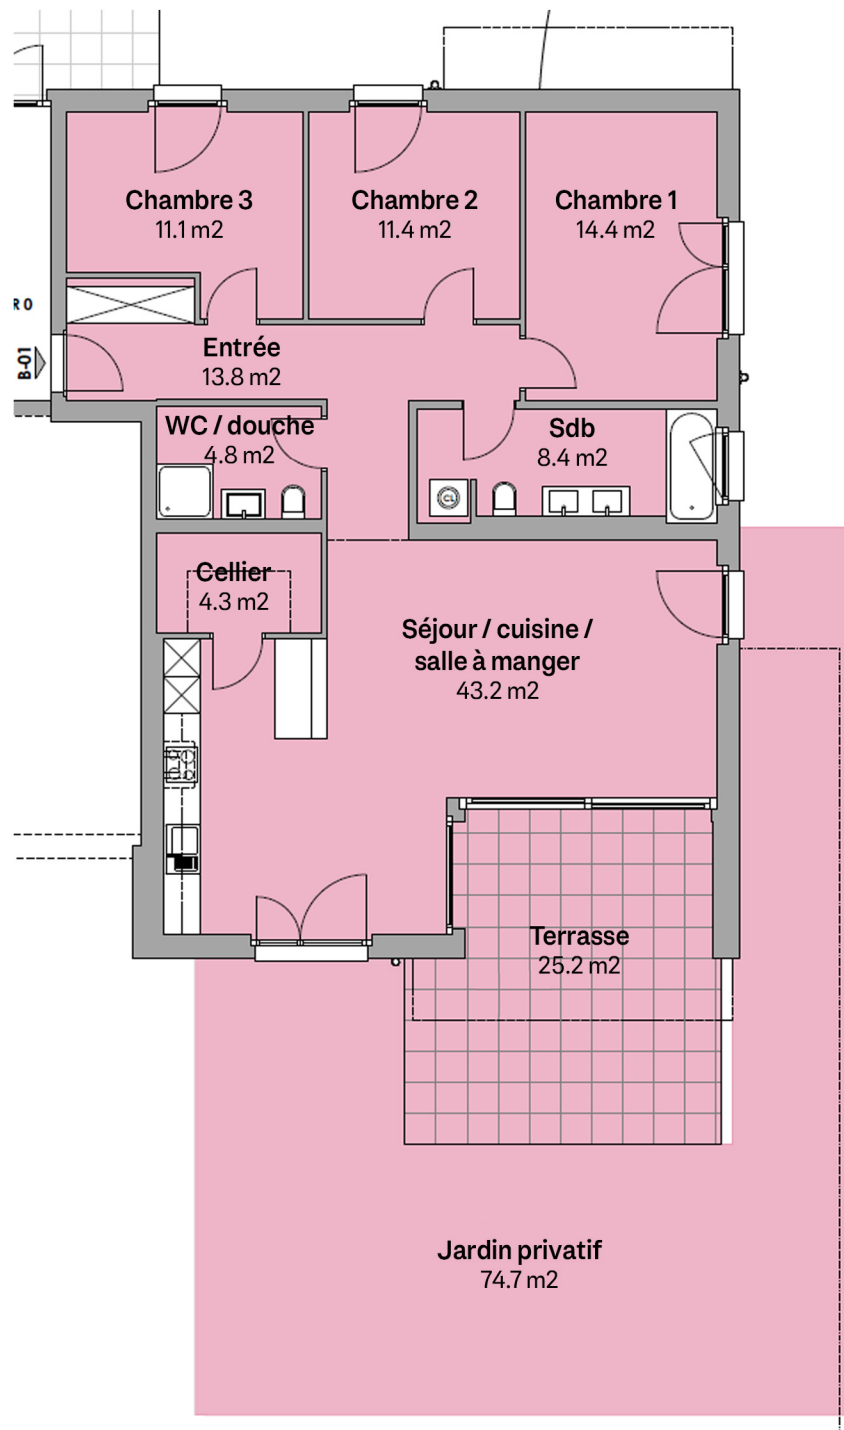

Lot B-01
4.5 pièces
Rez-de-chaussée

4.5 pièces

Logement : 117 m²

Terrasse : 25 m²

Jardin : 75 m²

Cave : 11 m²

Pondérée : 125 m²