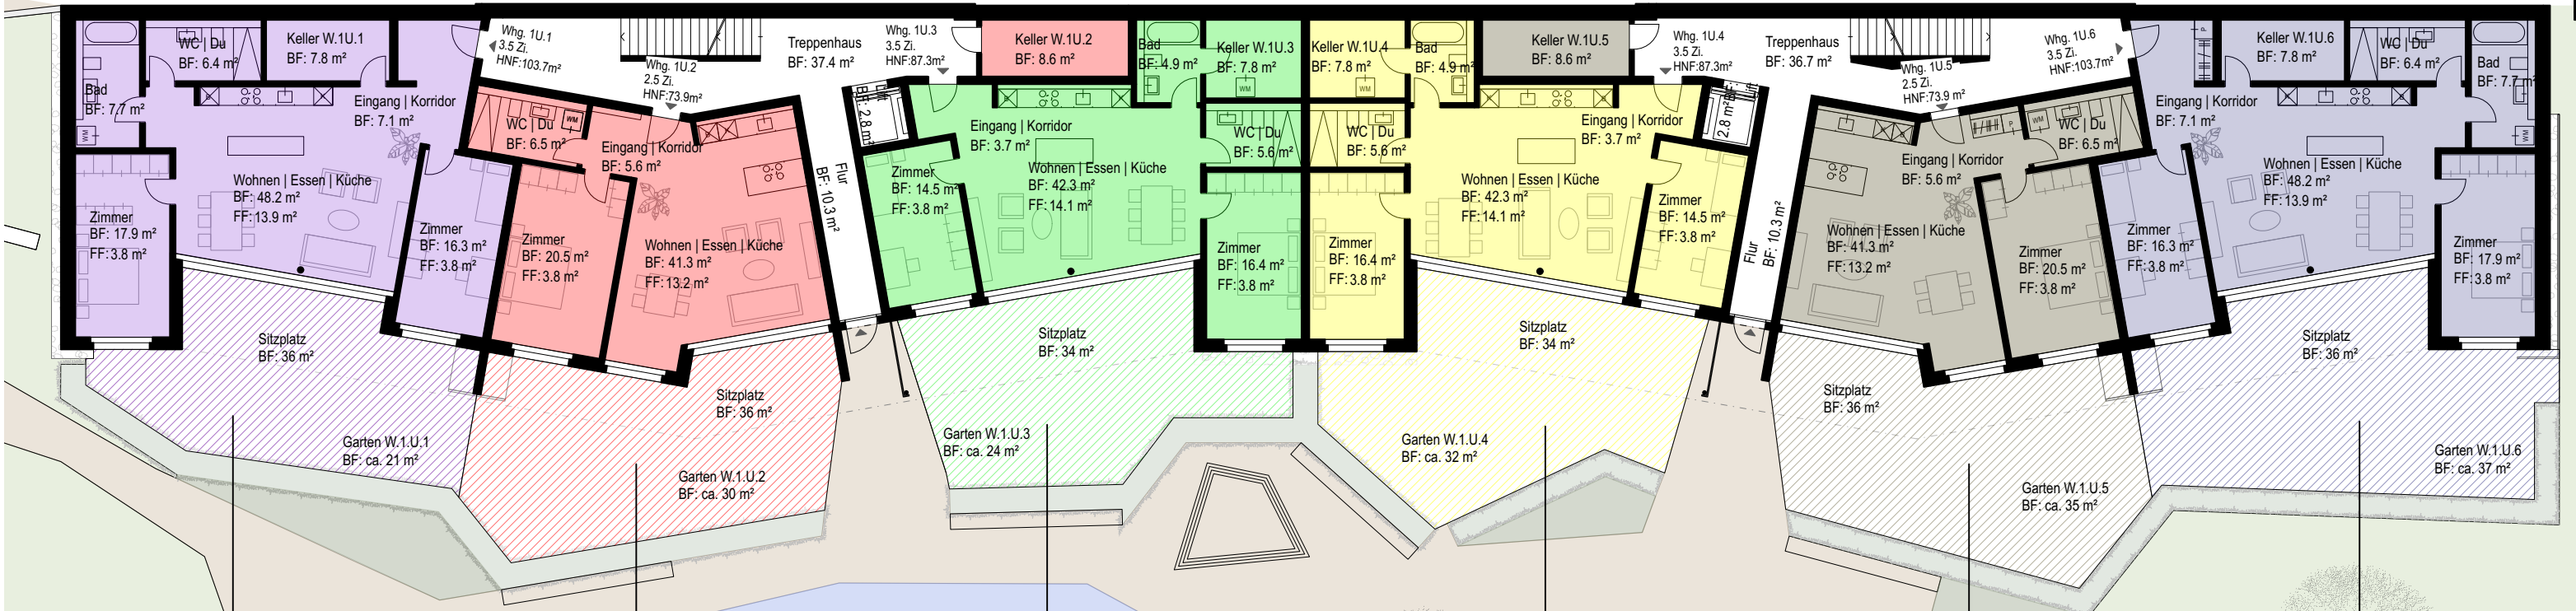

Haus 1, Sternmatt 9a

Haus 2, Sternmatt 9b

Wohnung Nr. 1U.1
3.5 Zimmerwohnung
NF: 103.7 m <sup>2</sup>
Sitzplatz: 36 m <sup>2</sup>
Garten: ca. 21 m <sup>2</sup>

Wohnung Nr. 1U.2
2.5 Zimmerwohnung
NF: 73.9 m <sup>2</sup>
Sitzplatz: 36 m <sup>2</sup>
Garten: ca. 30 m <sup>2</sup>

Wohnung Nr. 1U.3
3.5 Zimmerwohnung
NF: 87.3 m <sup>2</sup>
Sitzplatz: 34 m <sup>2</sup>
Garten: ca. 24 m <sup>2</sup>

Wohnung Nr. 1U.4
3.5 Zimmerwohnung
NF: 87.3 m <sup>2</sup>
Sitzplatz: 34 m <sup>2</sup>
Garten: ca. 32 m <sup>2</sup>

Wohnung Nr. 1U.5
2.5 Zimmerwohnung
NF: 73.9 m <sup>2</sup>
Sitzplatz: 36 m <sup>2</sup>
Garten: ca. 35 m <sup>2</sup>

Wohnung Nr. 1U.6
3.5 Zimmerwohnung
NF: 103.7 m <sup>2</sup>
Sitzplatz: 36 m <sup>2</sup>
Garten: ca. 37 m <sup>2</sup>

1. UNTERGESCHOSS