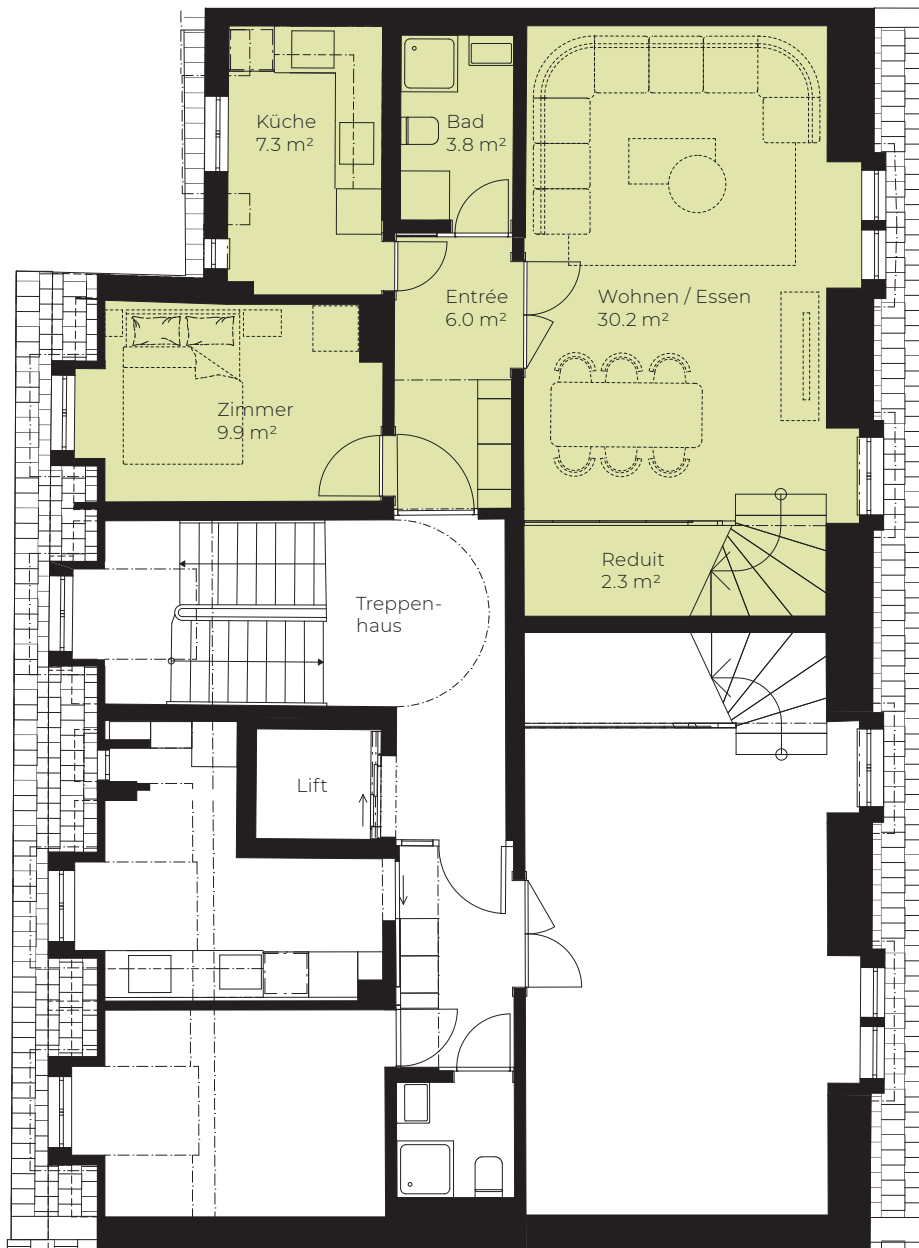

HABSBURG 41

habsburg41-zuerich.ch

Ansicht von Südosten

Wohnung 4-1

3.5-Zimmer-Maisonette

Geschoss 4. Obergeschoss

Wohnfläche* 96.4 m²

Reduit 2.3 m²

Dachterrasse 26.3 m²

Keller 5.7 m²

Masstab 1:100

0 1 2 3 4 5 m

* Die Wohnflächenangaben verstehen sich inklusive Innenwänden, exklusive Schächten und Aussenwänden.

HABSBURG 41

habsburg41-zuerich.ch

Wohnung 4-1

3.5-Zimmer-Maisonette

Geschoss Dachgeschoss

Wohnfläche* 96.4 m²

Reduit 2.3 m²

Dachterrasse 26.3 m²

Keller 5.7 m²

Masstab 1:100

* Die Wohnflächenangaben verstehen sich inklusive Innenwänden, exklusive Schächten und Aussenwänden.

HABSBURG 41

habsburg41-zuerich.ch

Wohnung 4-1

3.5-Zimmer-Maisonette

Geschoss	Dachterrasse
Wohnfläche*	96.4 m ²
Reduit	2.3 m ²
Dachterrasse	26.3 m ²
Keller	5.7 m ²

Masstab 1:100

0 1 2 3 4 5 m

* Die Wohnflächenangaben verstehen sich inklusive Innenwänden, exklusive Schächten und Aussenwänden.