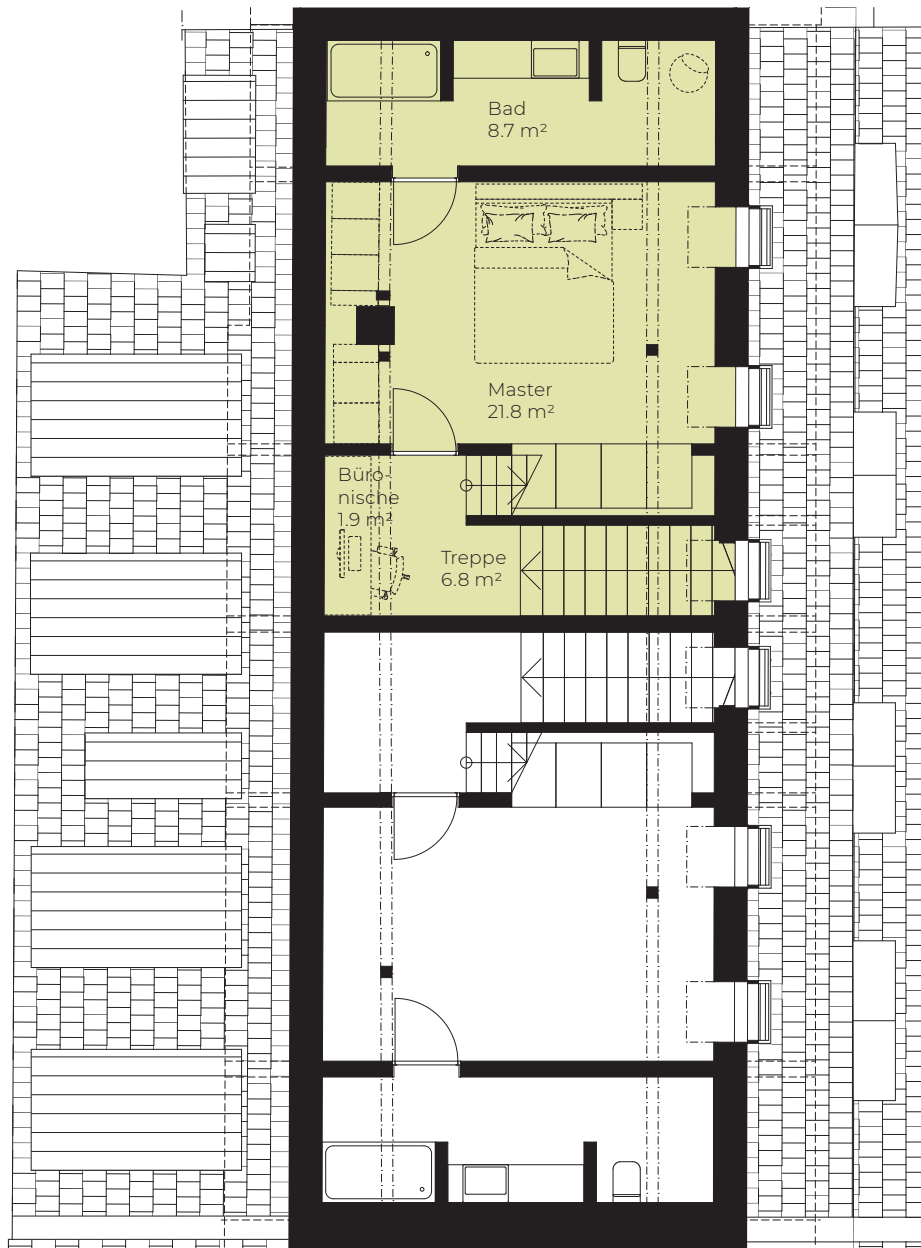

HABSBURG 41

habsburg41-zuerich.ch

Ansicht von Südosten

Wohnung 4-1

3.5-Zimmer-Maisonette

Geschoss 4. Obergeschoss

Wohnfläche* 96.4 m²

Reduit 2.3 m²

Dachterrasse 26.3 m²

Keller 5.7 m²

Masstab 1:100

0 1 2 3 4 5 m

* Die Wohnflächenangaben verstehen sich inklusive Innenwänden, exklusive Schächten und Aussenwänden.

HABSBURG 41

habsburg41-zuerich.ch

Wohnung 4-1

3.5-Zimmer-Maisonette

Geschoss Dachgeschoss

Wohnfläche* 96.4 m²

Reduit 2.3 m²

Dachterrasse 26.3 m²

Keller 5.7 m²

Masstab 1:100

* Die Wohnflächenangaben verstehen sich inklusive Innenwänden, exklusive Schächten und Aussenwänden.

HABSBURG 41

habsburg41-zuerich.ch

Wohnung 4-1

3.5-Zimmer-Maisonette

Geschoss	Dachterrasse
Wohnfläche*	96.4 m ²
Reduit	2.3 m ²
Dachterrasse	26.3 m ²
Keller	5.7 m ²

Masstab 1:100

0 1 2 3 4 5 m

* Die Wohnflächenangaben verstehen sich inklusive Innenwänden, exklusive Schächten und Aussenwänden.