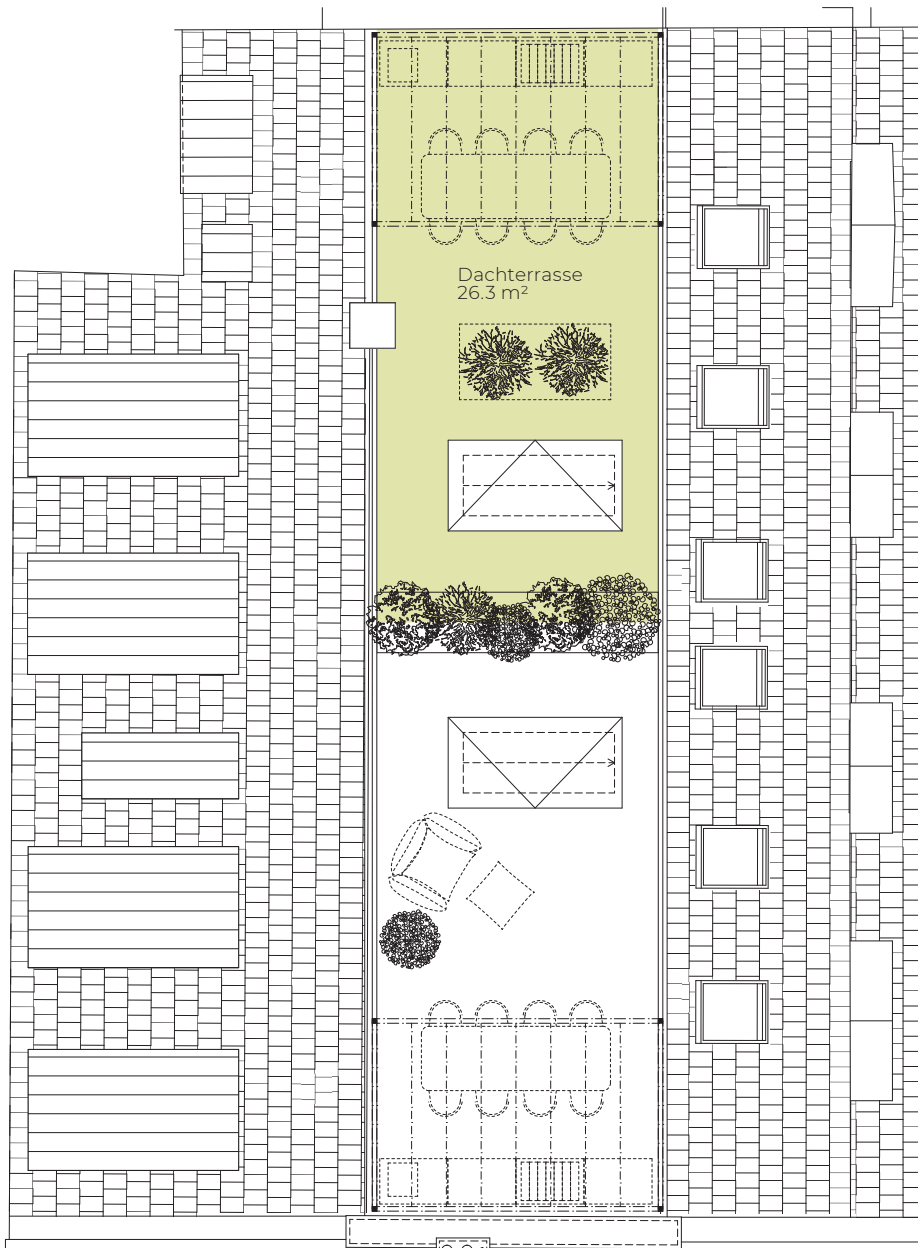

HABSBURG 41

habsburg41-zuerich.ch

Ansicht von Südosten

Wohnung 4-1

3.5-Zimmer-Maisonette

Geschoss 4. Obergeschoss

Wohnfläche* 96.4 m²

Reduit 2.3 m²

Dachterrasse 26.3 m²

Keller 5.7 m²

Masstab 1:100

0 1 2 3 4 5 m

* Die Wohnflächenangaben verstehen sich inklusive Innenwänden, exklusive Schächten und Aussenwänden.

HABSBURG 41

habsburg41-zuerich.ch

Wohnung 4-1

3.5-Zimmer-Maisonette

Geschoss Dachgeschoss

Wohnfläche* 96.4 m²

Reduit 2.3 m²

Dachterrasse 26.3 m²

Keller 5.7 m²

Masstab 1:100

* Die Wohnflächenangaben verstehen sich inklusive Innenwänden, exklusive Schächten und Aussenwänden.

HABSBURG 41

habsburg41-zuerich.ch

Wohnung 4-1

3.5-Zimmer-Maisonette

Geschoss	Dachterrasse
Wohnfläche*	96.4 m ²
Reduit	2.3 m ²
Dachterrasse	26.3 m ²
Keller	5.7 m ²

Masstab 1:100

0 1 2 3 4 5 m

* Die Wohnflächenangaben verstehen sich inklusive Innenwänden, exklusive Schächten und Aussenwänden.