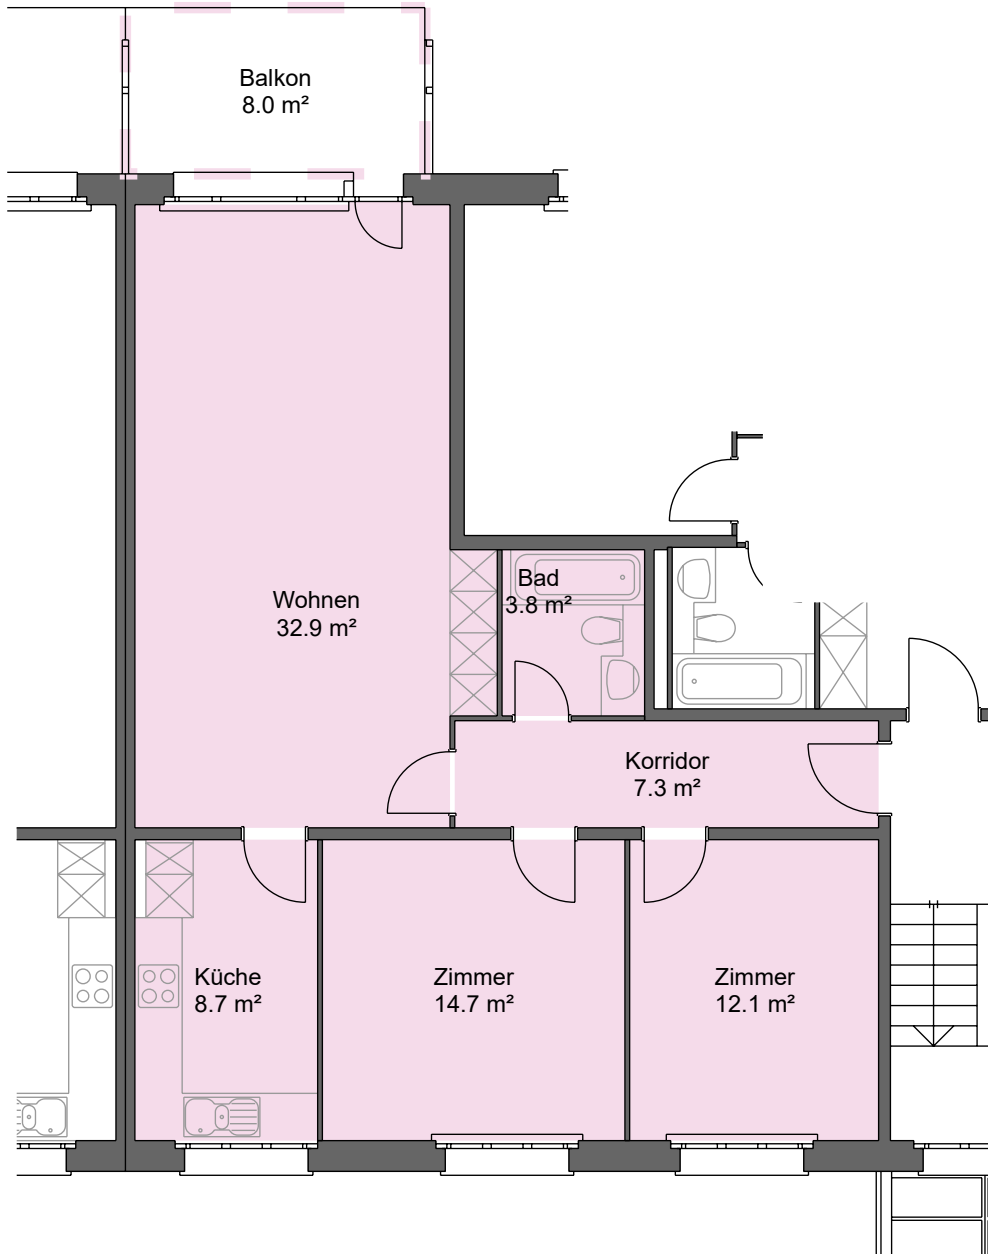

3.5 - Zimmer - Wohnung Rosenweg 6, 3303 Jeggenstorf

Mietobjekt: 6130.03.0025
Etage: 2. OG
Mietfläche ca.: 80 m²

29.04.2026 / Änderungen vorbehalten