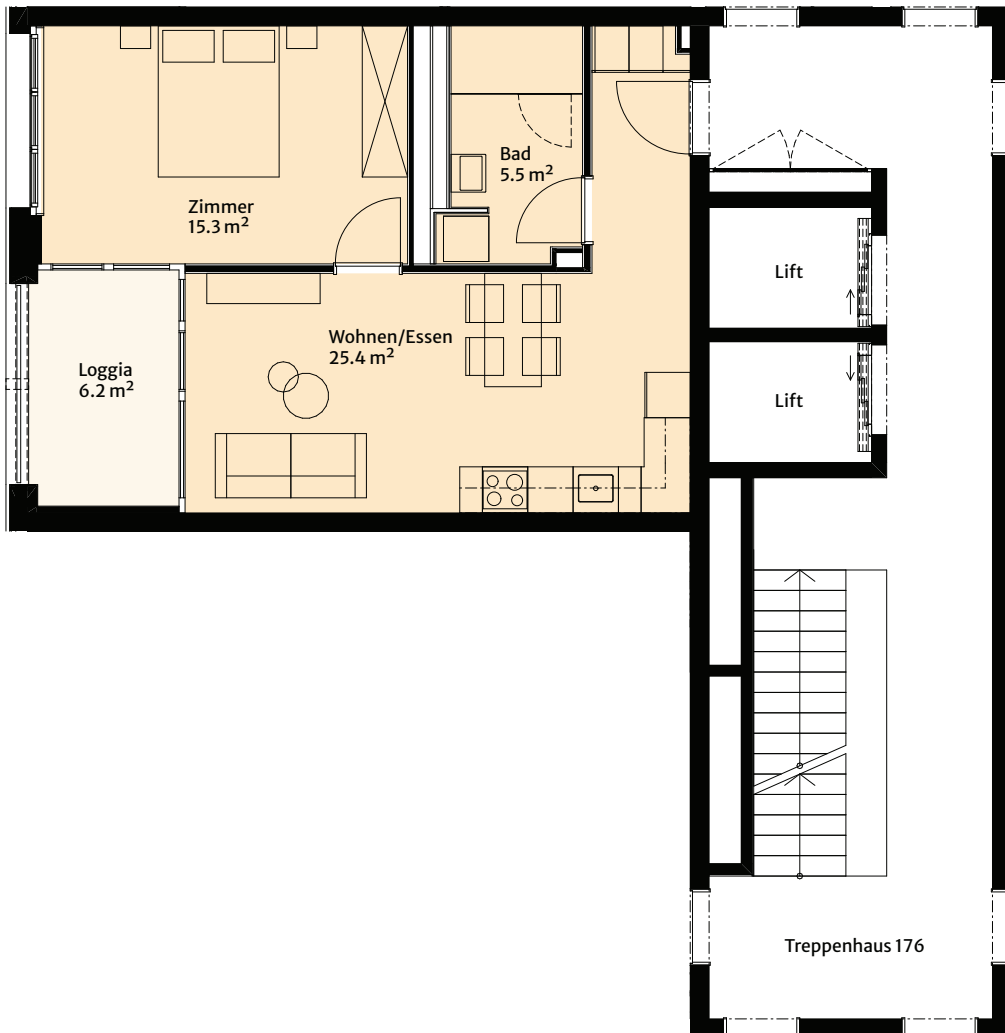

2.5-Zimmerwohnung

EINGANG	Turm
WOHNUNG	176-03
ETAGE	1.-7. Obergeschoss
WOHNFLÄCHE	46.1 m ²
AUSSENFLÄCHE	6.2 m ²
WOHNUNG-SNUMMER	176-103/176-203/176-303/ 176-403/176-503/176-603/176-703

Massstab 1:100

Alle Angaben sind Circa-Angaben. Irrtümer und Änderungen vorbehalten.