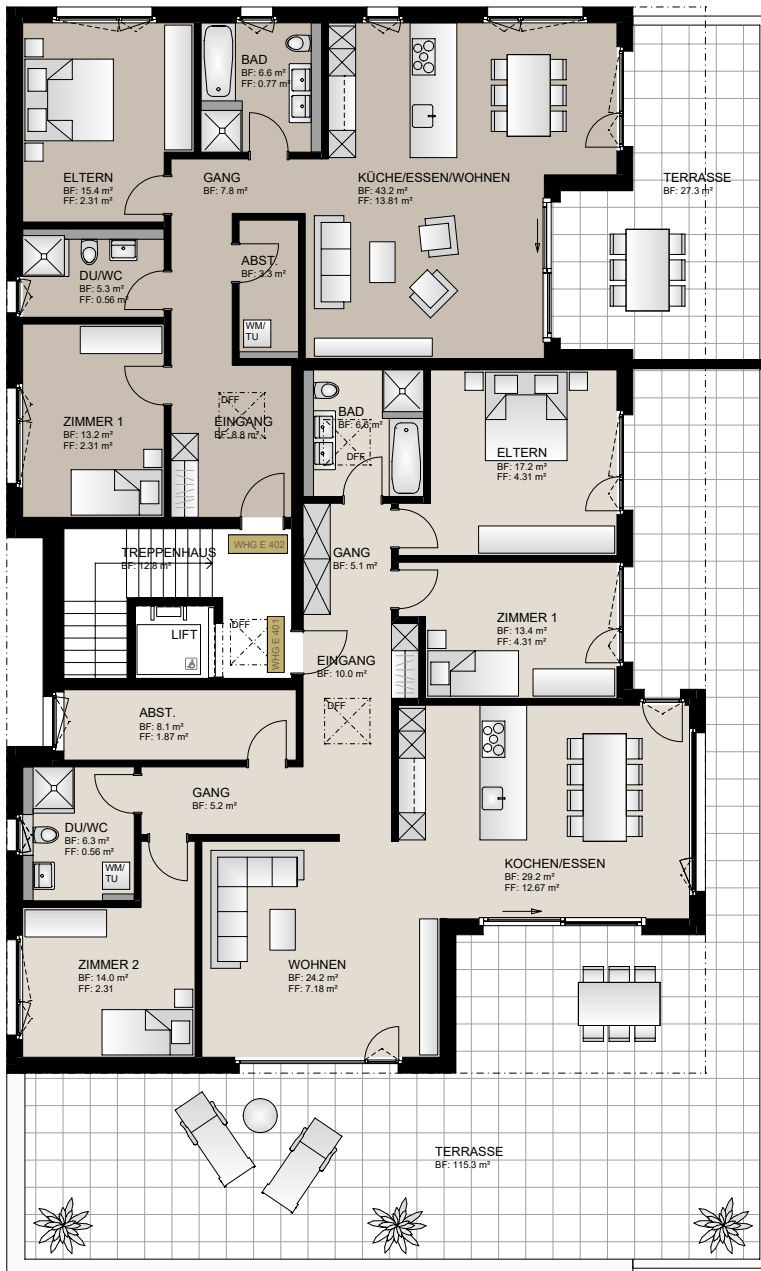

Haus E

Attikageschoss

3.5 Zimmerwohnung

Wohnungs-Nr. E 402

Nettofläche 103 m²

Steigrütli
LICHTENSTEIG