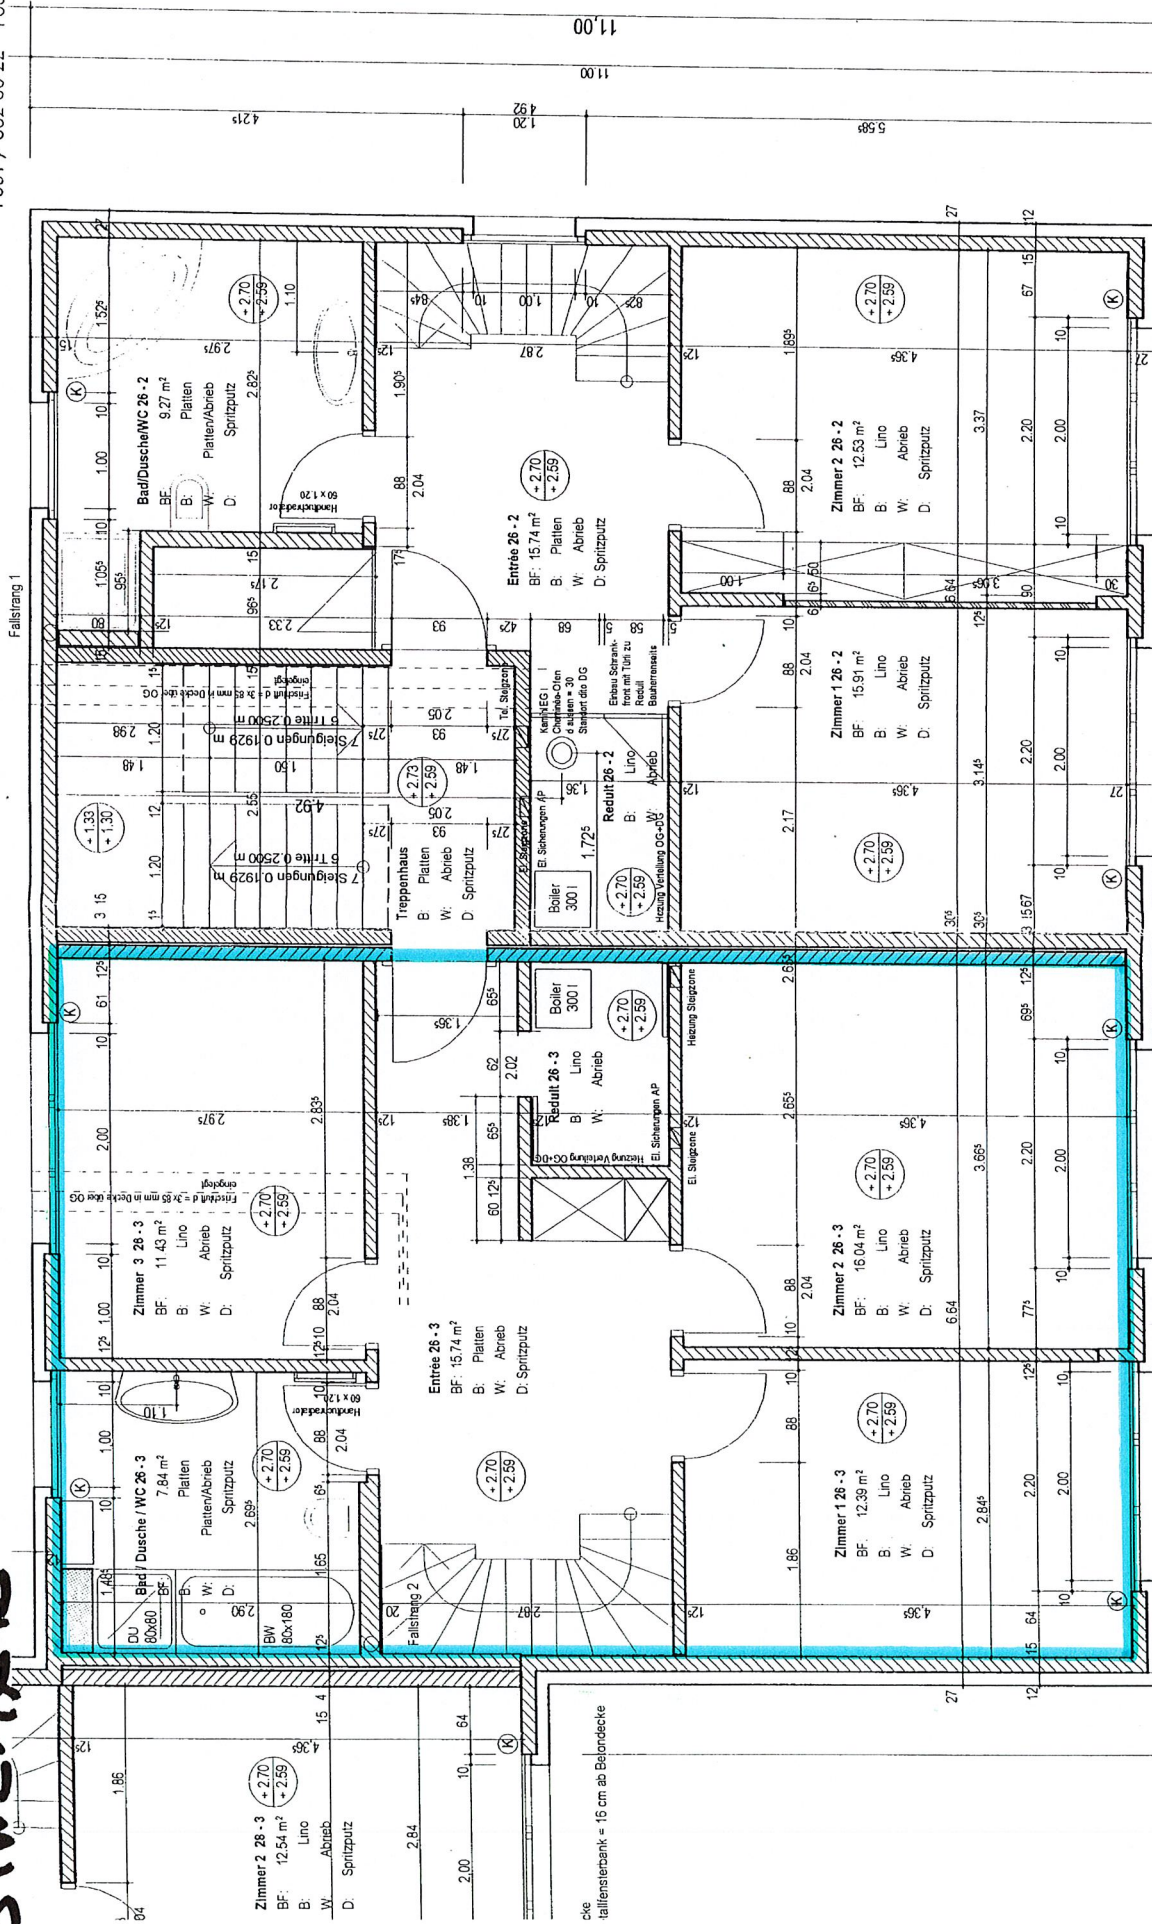

Esthemolenpark, OG 1:50, Nr. 26

STWE 1A RB

hans wiedmer
hochfeldstrasse 8
1031 / 302 00 22 F031 / 302 77 17

03. M. 030

ST: UK Decke
S: OK Metallfensterbank = 16 cm ab Belöndecke

ST: UK Decke
S: OK Metallfensterbank = 16 cm ab Belöndecke

ST: UK Decke
S: OK Metallfensterbank = 16 cm ab Belöndecke

4.5-zw Mais