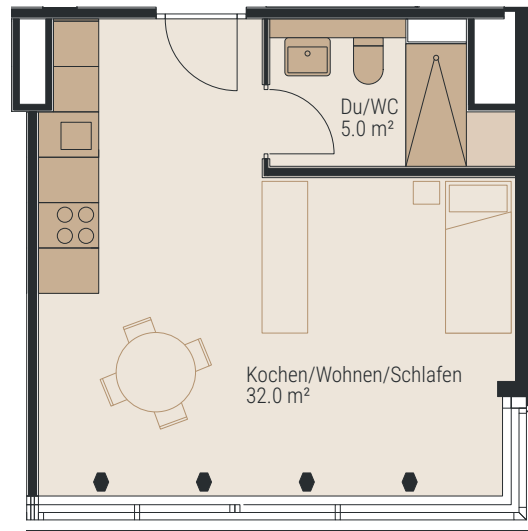

## 1½ ZIMMER

### 1. OBERGESCHOSS

WHG-NR.: 02.0G01.073

WOHNFLÄCHE: ca. 37 m<sup>2</sup>

ADRESSE: Wallstrasse 22, 4051 Basel

Etagenübersicht

1:100 0 1 2 5 m