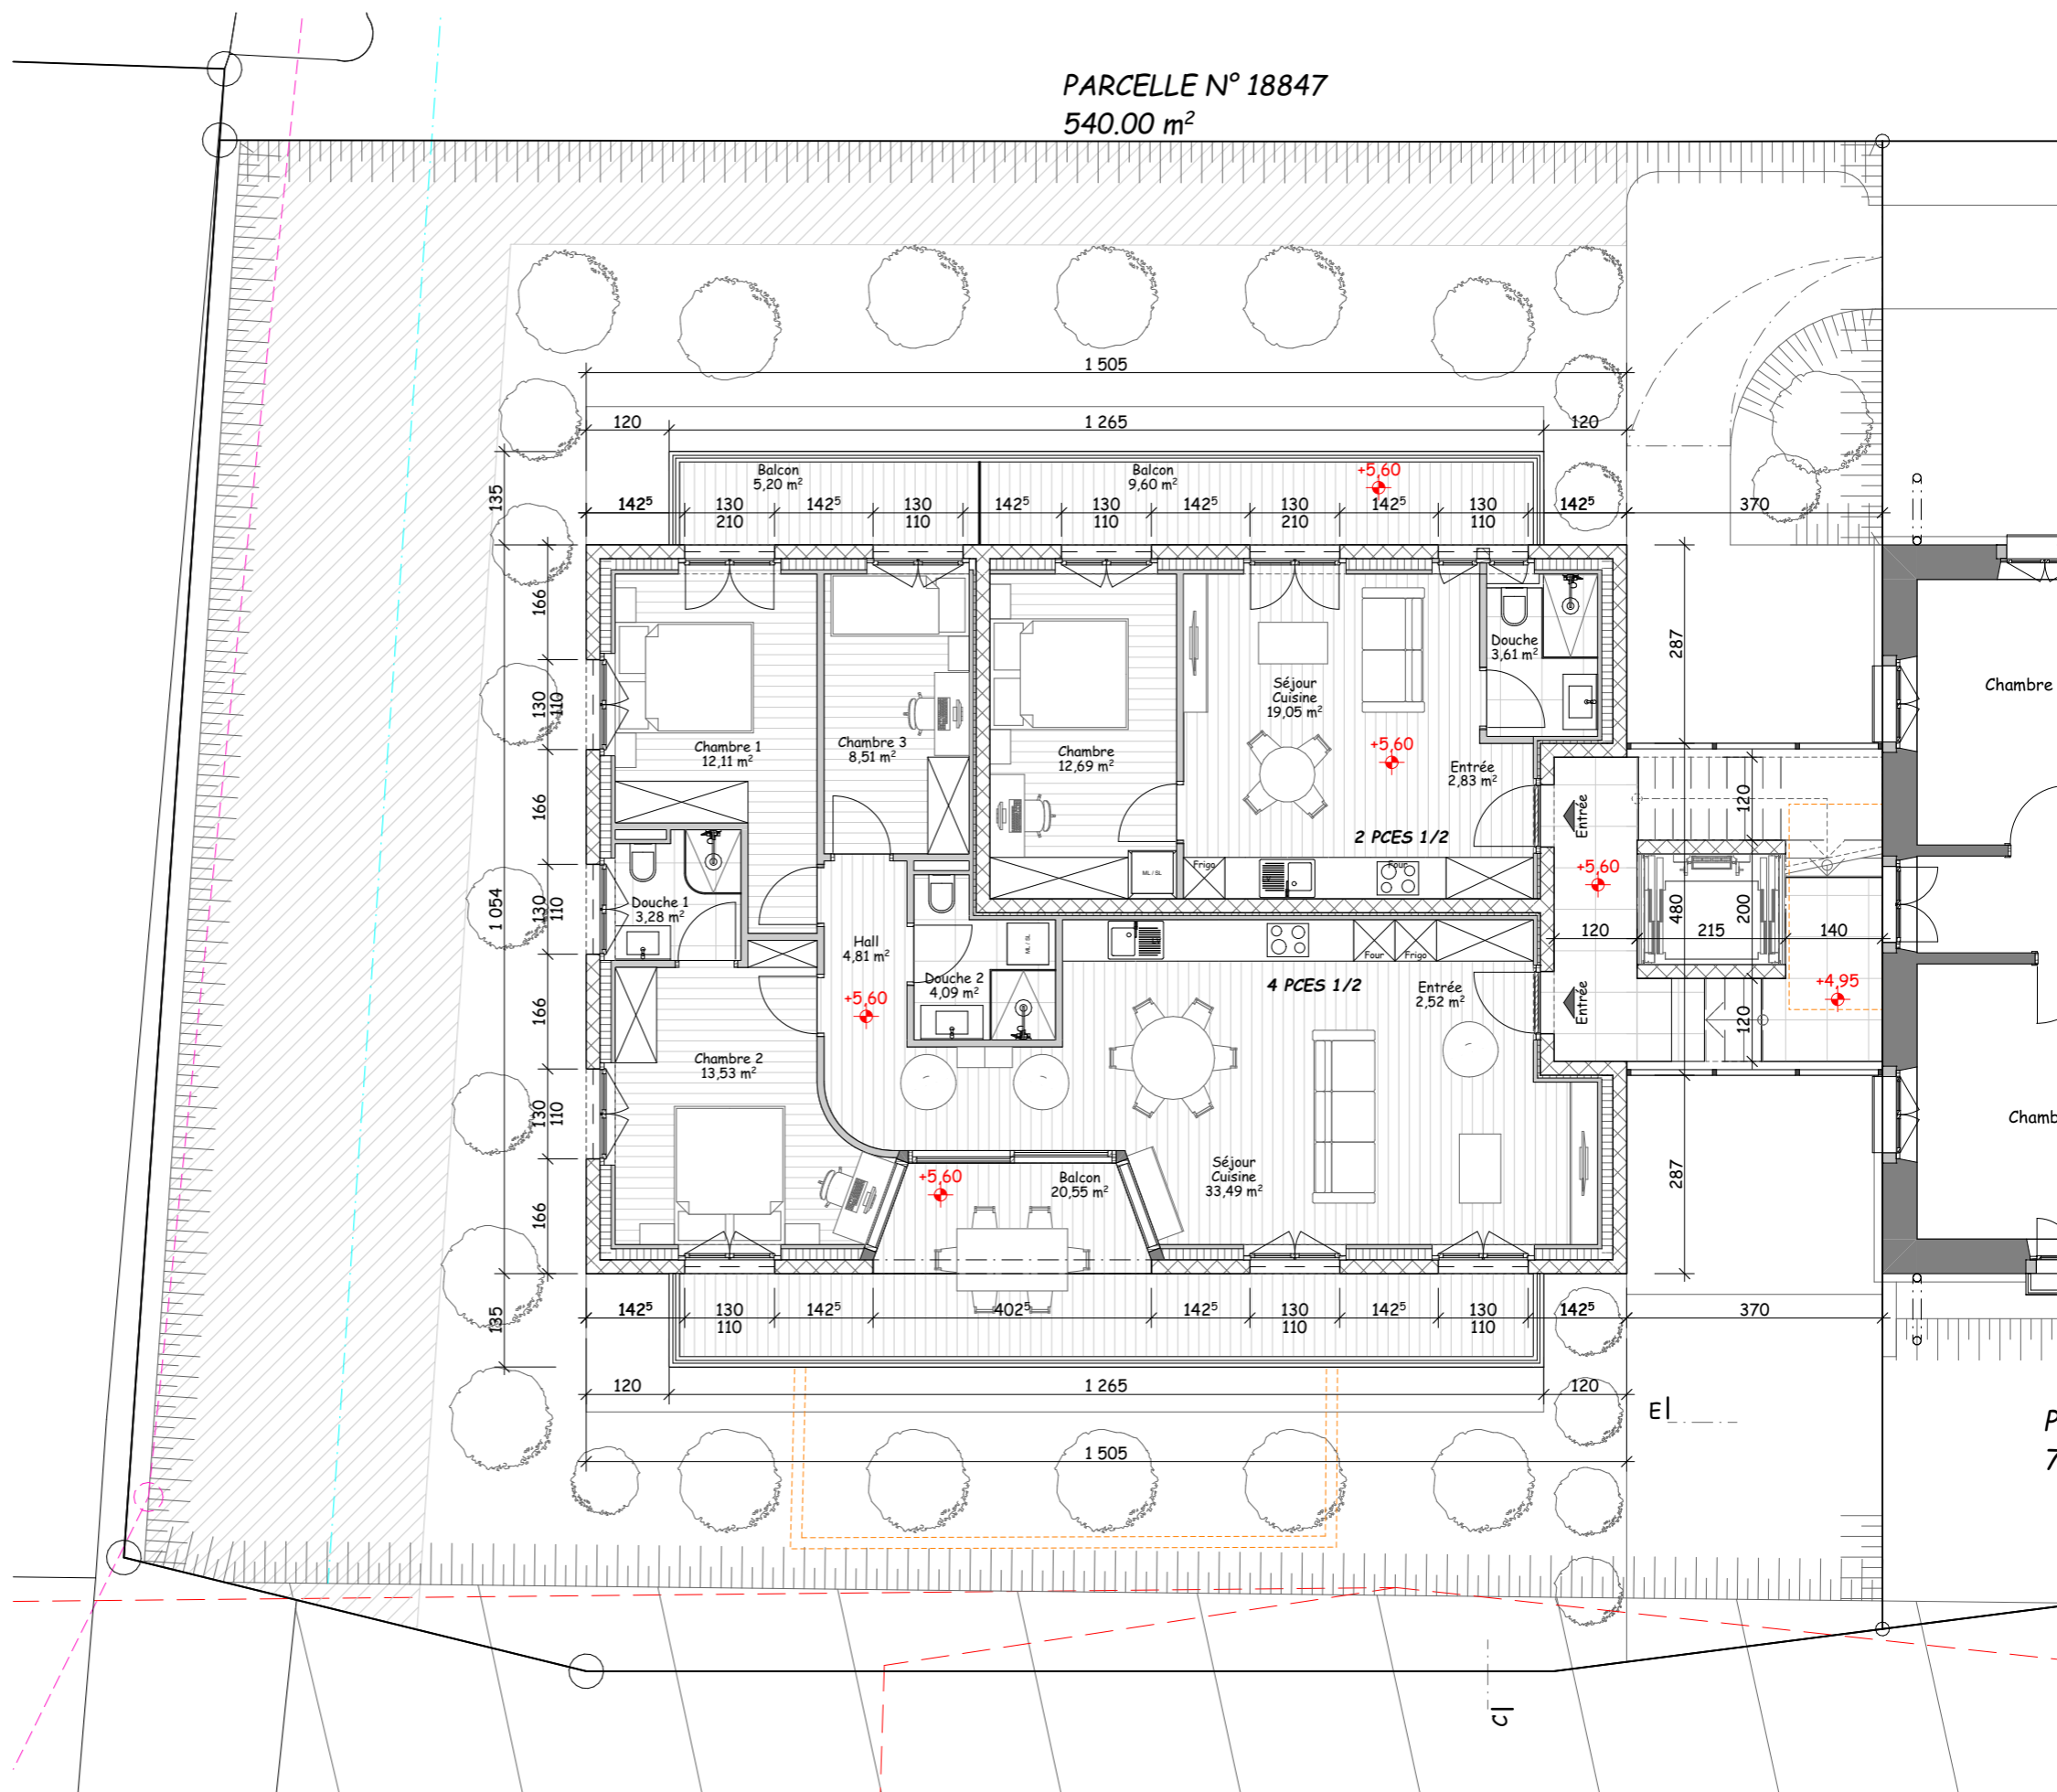

PARCELLE N° 18847

 540.00 m²

RESIDENCE "LA ROMANDE" bis

SUR LA PARCELLE 18847

MARTIGNY

PROJET

ETAGE 2 / VARIANTE 1

23.05.2025 / 1:100 / GE