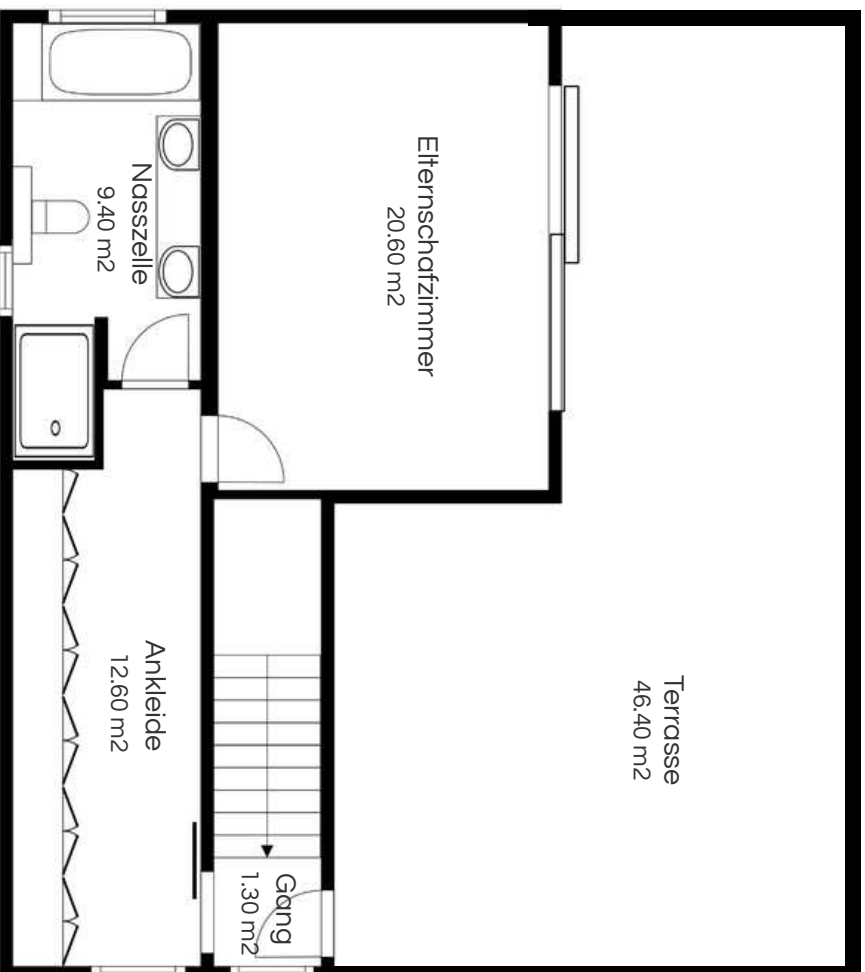

# Grundriss

Obergeschoss

**Matterport**

Nettowoohnfläche Erdgeschoss	93.45 m <sup>2</sup>
Nettowoohnfläche Obergeschoss	94.25 m <sup>2</sup>
Nettowoohnfläche Attikageschoss	43.90 m <sup>2</sup>

Nettowoohnfläche total	231.60 m <sup>2</sup>
Nebennutzfläche Untergeschoss	87.90 m <sup>2</sup>
Sitzplatz EG	40.20 m <sup>2</sup>
Terrasse Attika	46.40 m <sup>2</sup>
Garage	33.90 m <sup>2</sup>

Gesamtnutzfläche 440.00 m<sup>2</sup>

Die Flächenangaben sind approximativ und können von den korrekten Werten leicht abweichen.

# Grundriss

Attikageschoss

Zimmer 3  
20.20 m²

**Matterport**

Nettowoohnfläche Erdgeschoss	93.45 m²
Nettowoohnfläche Obergeschoss	94.25 m²
Nettowoohnfläche Attikageschoss	43.90 m²
<b>Nettowoohnfläche total</b>	<b>231.60 m²</b>
<hr/>	
Nebennutzfläche Untergeschoss	87.90 m²
Sitzplatz EG	40.20 m²
Terrasse Attika	46.40 m²
Garage	33.90 m²
<b>Gesamtnutzfläche</b>	<b>440.00 m²</b>