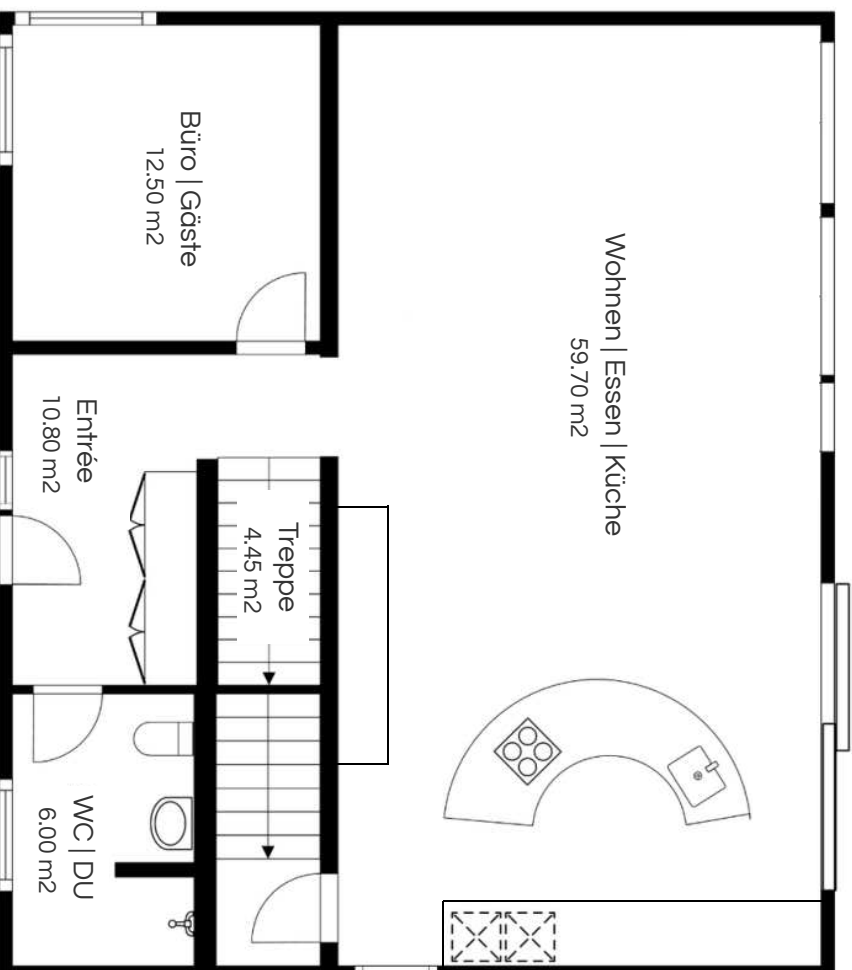

# Grundriss

Untergeschoss

**Matterport**

Nettowohnfläche Erdgeschoss	93.45 m <sup>2</sup>
Nettowohnfläche Obergeschoss	94.25 m <sup>2</sup>
Nettowohnfläche Attikageschoss	43.90 m <sup>2</sup>
<b>Nettowohnfläche total</b>	<b>231.60 m<sup>2</sup></b>
<hr/>	
Nebennutzfläche Untergeschoss	87.90 m <sup>2</sup>
Sitzplatz EG	40.20 m <sup>2</sup>
Terrasse Attika	46.40 m <sup>2</sup>
Garage	33.90 m <sup>2</sup>
<b>Gesamtnutzfläche</b>	<b>440.00 m<sup>2</sup></b>

# Grundriss

Erdgeschoss

**Matterport**

Nettowoohnfläche Erdgeschoss	93.45 m <sup>2</sup>
Nettowoohnfläche Obergeschoss	94.25 m <sup>2</sup>
Nettowoohnfläche Attikageschoss	43.90 m <sup>2</sup>
<b>Nettowoohnfläche total</b>	<b>231.60 m<sup>2</sup></b>
<hr/>	
Nebennutzfläche Untergeschoss	87.90 m <sup>2</sup>
Sitzplatz EG	40.20 m <sup>2</sup>
Terrasse Attika	46.40 m <sup>2</sup>
Garage	33.90 m <sup>2</sup>
<b>Gesamtnutzfläche</b>	<b>440.00 m<sup>2</sup></b>