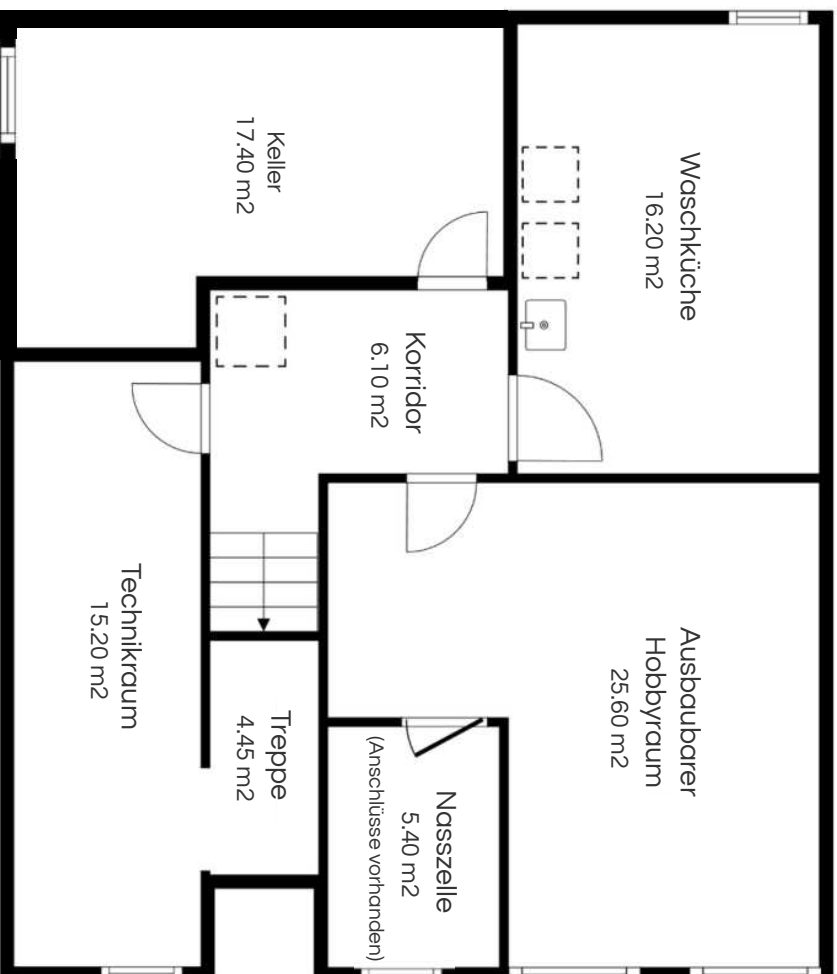

# Grundriss

Untergeschoss

**Matterport**

Nettowohnfläche Erdgeschoss	93.45 m <sup>2</sup>
Nettowohnfläche Obergeschoss	94.25 m <sup>2</sup>
Nettowohnfläche Attikageschoss	43.90 m <sup>2</sup>
<b>Nettowohnfläche total</b>	<b>231.60 m<sup>2</sup></b>
<hr/>	
Nebennutzfläche Untergeschoss	87.90 m <sup>2</sup>
Sitzplatz EG	40.20 m <sup>2</sup>
Terrasse Attika	46.40 m <sup>2</sup>
Garage	33.90 m <sup>2</sup>
<b>Gesamtnutzfläche</b>	<b>440.00 m<sup>2</sup></b>

# Grundriss

Erdgeschoss

**Matterport**

Nettowoohnfläche Erdgeschoss	93.45 m <sup>2</sup>
Nettowoohnfläche Obergeschoss	94.25 m <sup>2</sup>
Nettowoohnfläche Attikageschoss	43.90 m <sup>2</sup>
<b>Nettowoohnfläche total</b>	<b>231.60 m<sup>2</sup></b>
<hr/>	
Nebennutzfläche Untergeschoss	87.90 m <sup>2</sup>
Sitzplatz EG	40.20 m <sup>2</sup>
Terrasse Attika	46.40 m <sup>2</sup>
Garage	33.90 m <sup>2</sup>
<b>Gesamtnutzfläche</b>	<b>440.00 m<sup>2</sup></b>

# Grundriss

Obergeschoss

**Matterport**

Nettowoohnfläche Erdgeschoss	93.45 m <sup>2</sup>
Nettowoohnfläche Obergeschoss	94.25 m <sup>2</sup>
Nettowoohnfläche Attikageschoss	43.90 m <sup>2</sup>

Nettowoohnfläche total	231.60 m <sup>2</sup>
Nebennutzfläche Untergeschoss	87.90 m <sup>2</sup>
Sitzplatz EG	40.20 m <sup>2</sup>
Terrasse Attika	46.40 m <sup>2</sup>
Garage	33.90 m <sup>2</sup>