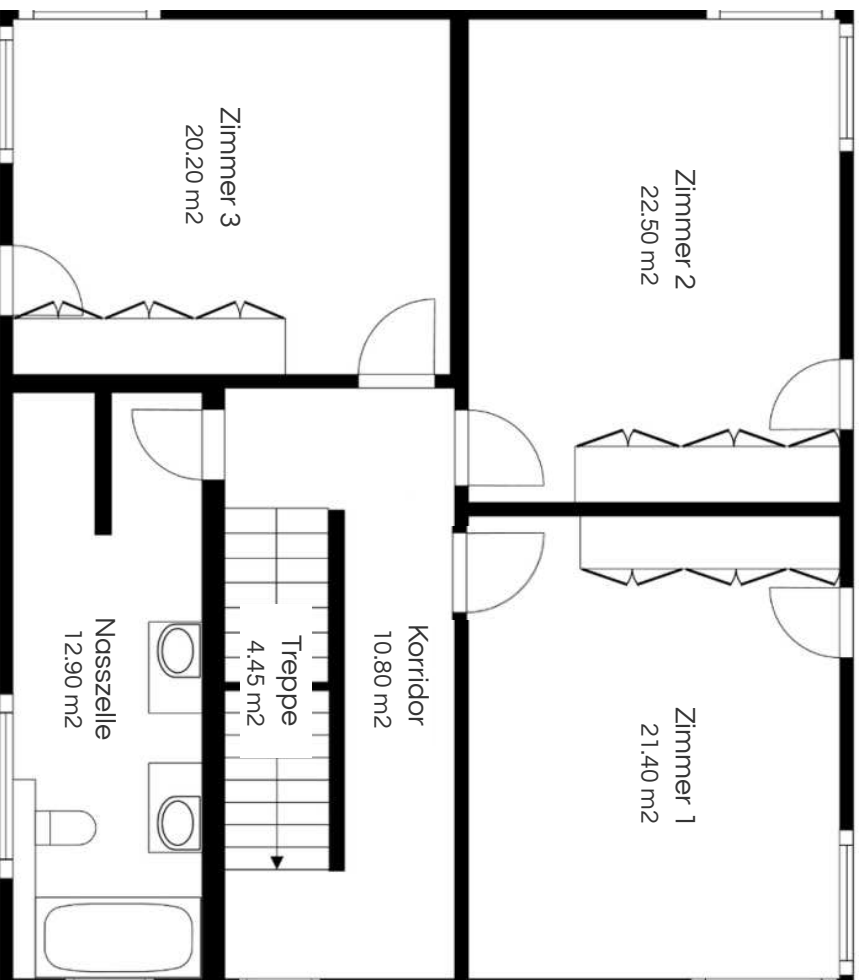

# Grundriss

Untergeschoss

**Matterport**

Nettowohnfläche Erdgeschoss	93.45 m <sup>2</sup>
Nettowohnfläche Obergeschoss	94.25 m <sup>2</sup>
Nettowohnfläche Attikageschoss	43.90 m <sup>2</sup>
<b>Nettowohnfläche total</b>	<b>231.60 m<sup>2</sup></b>
<hr/>	
Nebennutzfläche Untergeschoss	87.90 m <sup>2</sup>
Sitzplatz EG	40.20 m <sup>2</sup>
Terrasse Attika	46.40 m <sup>2</sup>
Garage	33.90 m <sup>2</sup>
<b>Gesamtnutzfläche</b>	<b>440.00 m<sup>2</sup></b>

# Grundriss

Erdgeschoss

**Matterport**

Nettowoohnfläche Erdgeschoss	93.45 m <sup>2</sup>
Nettowoohnfläche Obergeschoss	94.25 m <sup>2</sup>
Nettowoohnfläche Attikageschoss	43.90 m <sup>2</sup>
<b>Nettowoohnfläche total</b>	<b>231.60 m<sup>2</sup></b>
<hr/>	
Nebennutzfläche Untergeschoss	87.90 m <sup>2</sup>
Sitzplatz EG	40.20 m <sup>2</sup>
Terrasse Attika	46.40 m <sup>2</sup>
Garage	33.90 m <sup>2</sup>
<b>Gesamtnutzfläche</b>	<b>440.00 m<sup>2</sup></b>

# Grundriss

Obergeschoss

**Matterport**

Nettowoohnfläche Erdgeschoss	93.45 m <sup>2</sup>
Nettowoohnfläche Obergeschoss	94.25 m <sup>2</sup>
Nettowoohnfläche Attikageschoss	43.90 m <sup>2</sup>

Nettowoohnfläche total	231.60 m <sup>2</sup>
Nebennutzfläche Untergeschoss	87.90 m <sup>2</sup>
Sitzplatz EG	40.20 m <sup>2</sup>
Terrasse Attika	46.40 m <sup>2</sup>
Garage	33.90 m <sup>2</sup>

Gesamtnutzfläche 440.00 m<sup>2</sup>

Die Flächenangaben sind approximativ und können von den korrekten Werten leicht abweichen.