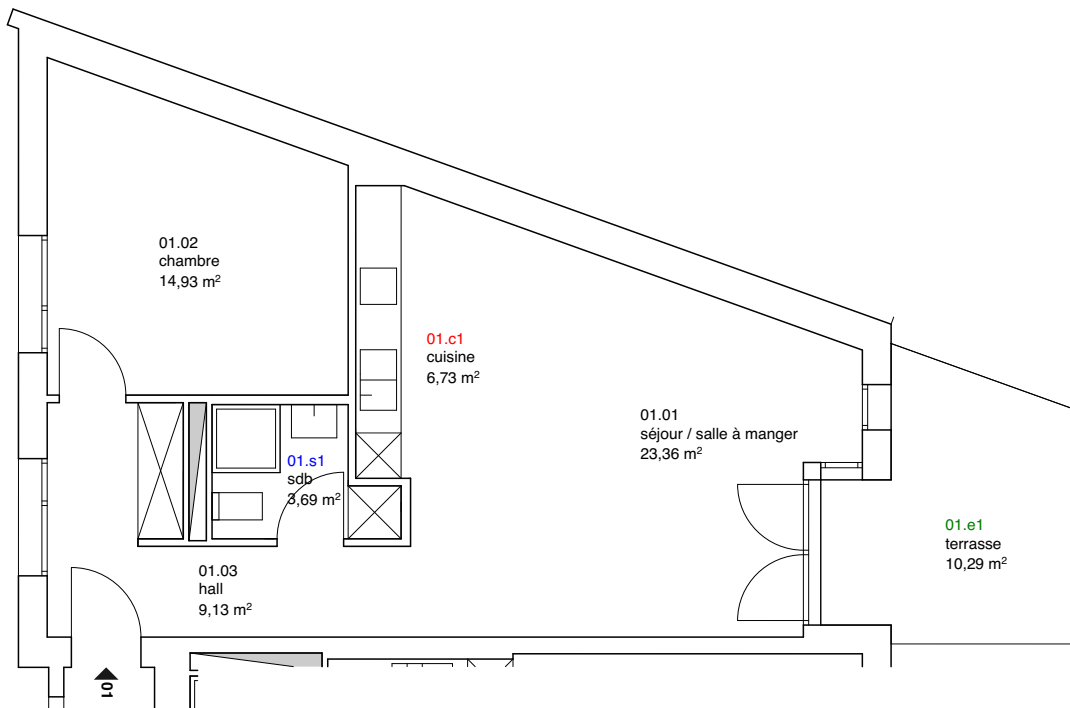

Château n° 20 | rez-de-chaussée

Immeuble Château n° 20 | rez-de-chaussée | appartement 1

CHT.0020.R0.01

2.5 pièces

surface utile : 57.84m²

surface extérieure : 10.29m²

Immeuble Château

Rue du Château 20
1870 Monthey

1:100