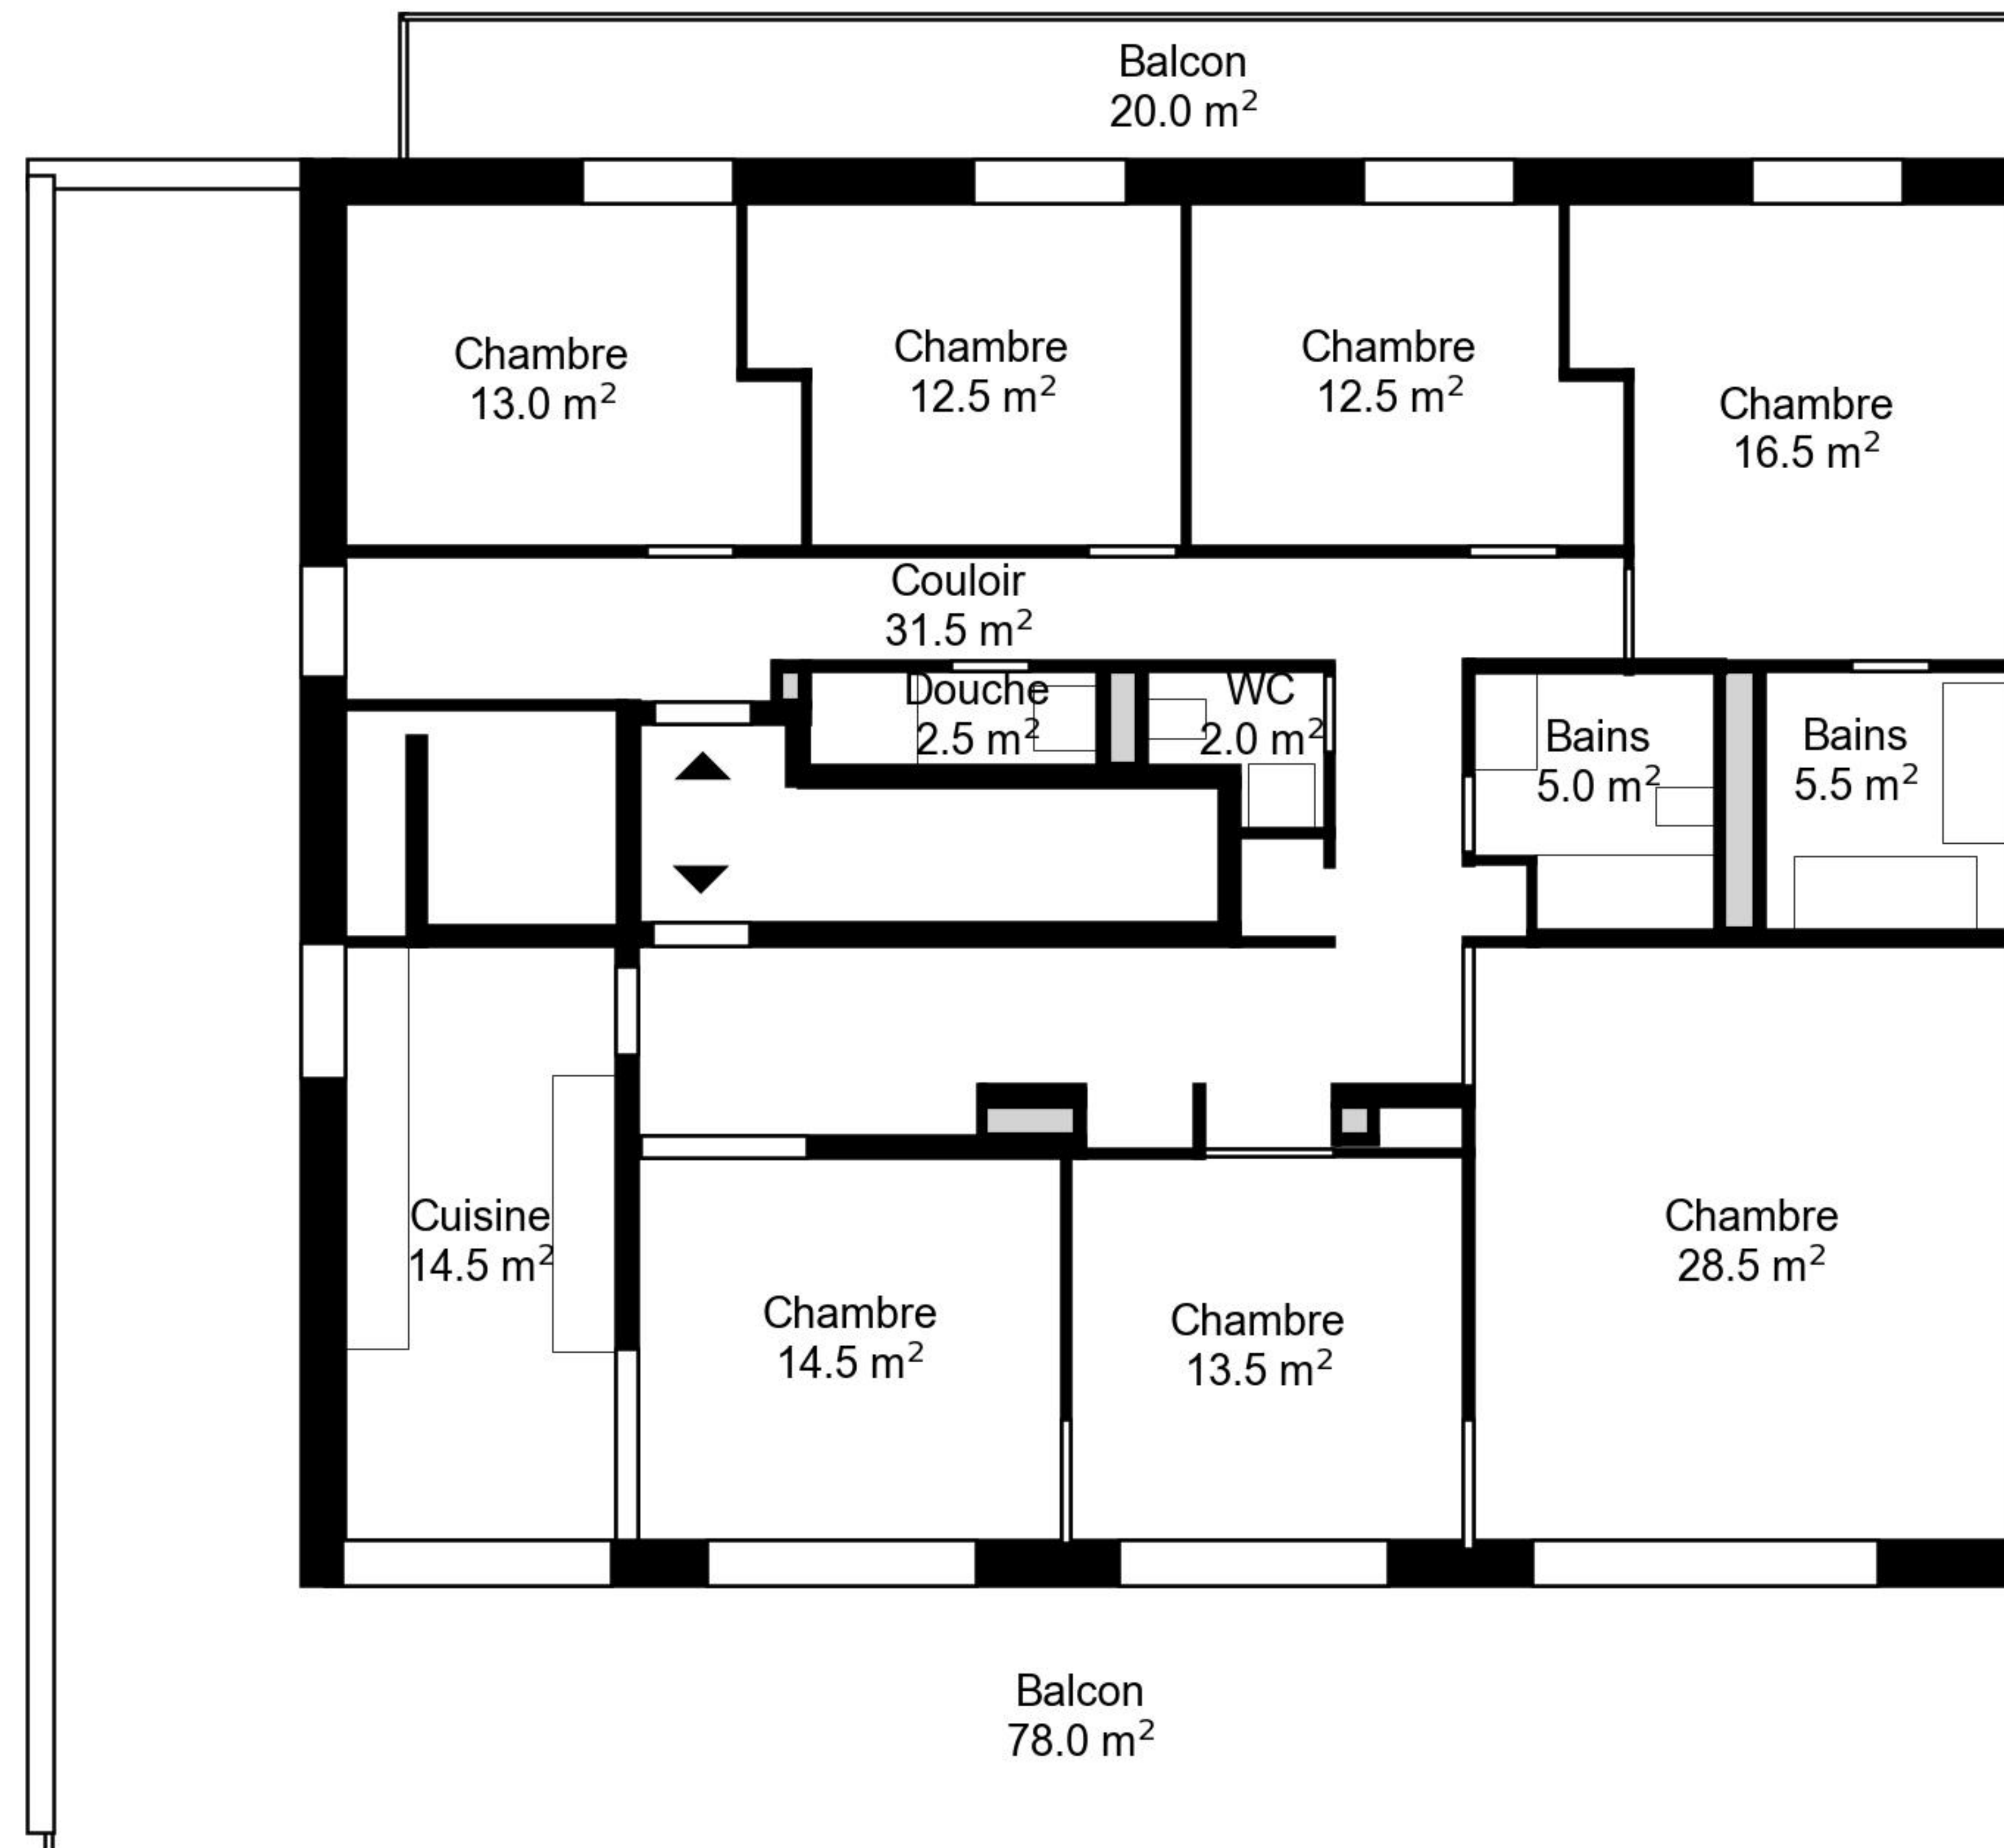

Plan

Adresse Chemin de la Rochette 7, Genève
Chambre 7

Espace à vivre 171 m²
Etage 5. Etage

Informations sans garantie. Nous nous réservons le droit d'apporter des modifications.

liviit