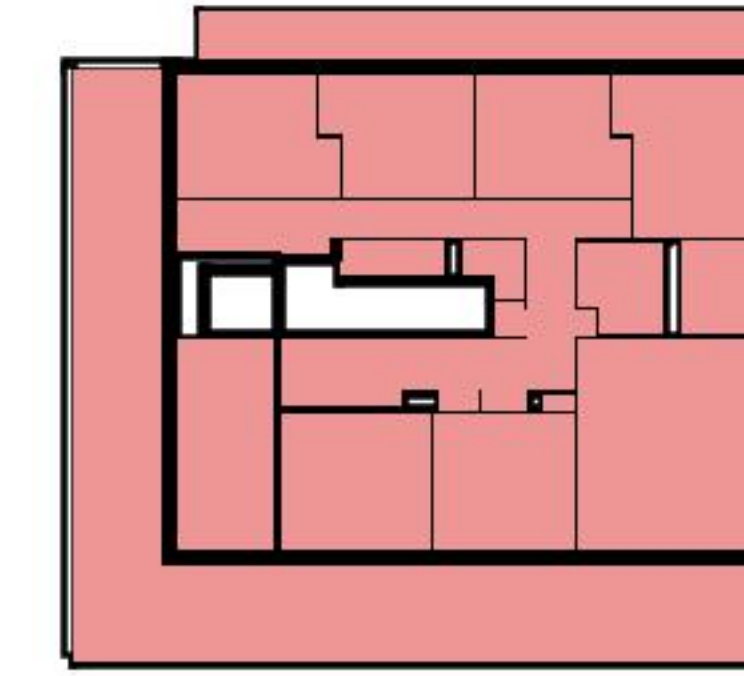

Plan

Adresse Chemin de la Rochette 7, Genève
Chambre 7

Espace à vivre 171 m²
Etage 5. Etage

Informations sans garantie. Nous nous réservons le droit d'apporter des modifications.

liviit