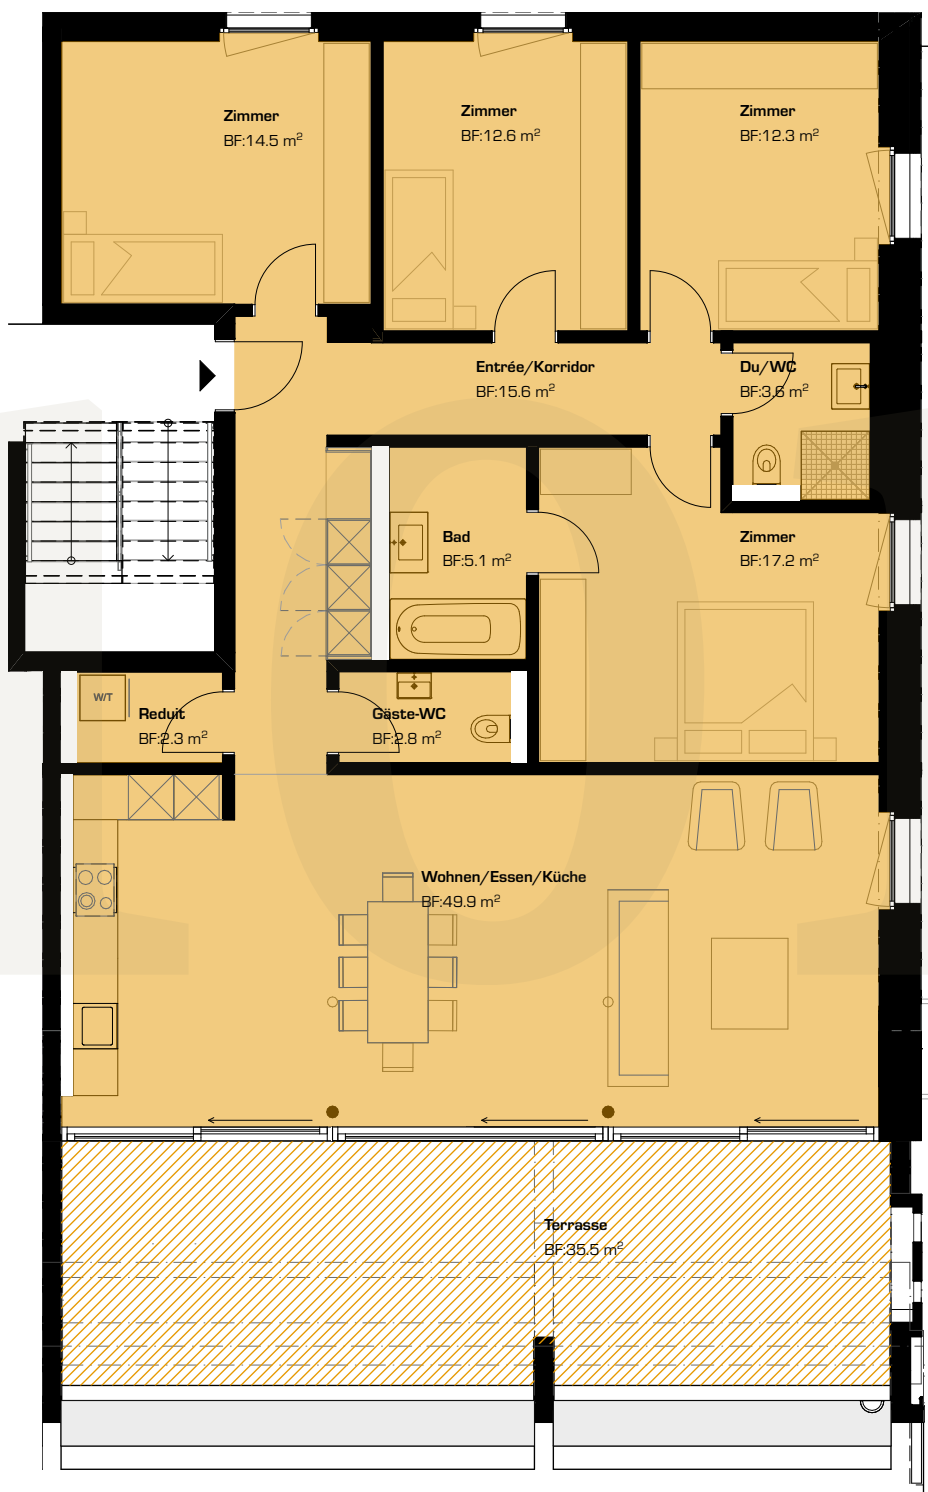

HAUS 21 - ERDGESCHOSS

21.101

WOHNUNG

WOHNUNG	NUTZFLÄCHE	TERRASSE
5.5 Zimmer	135.9 m ²	35.5 m ²

1:100