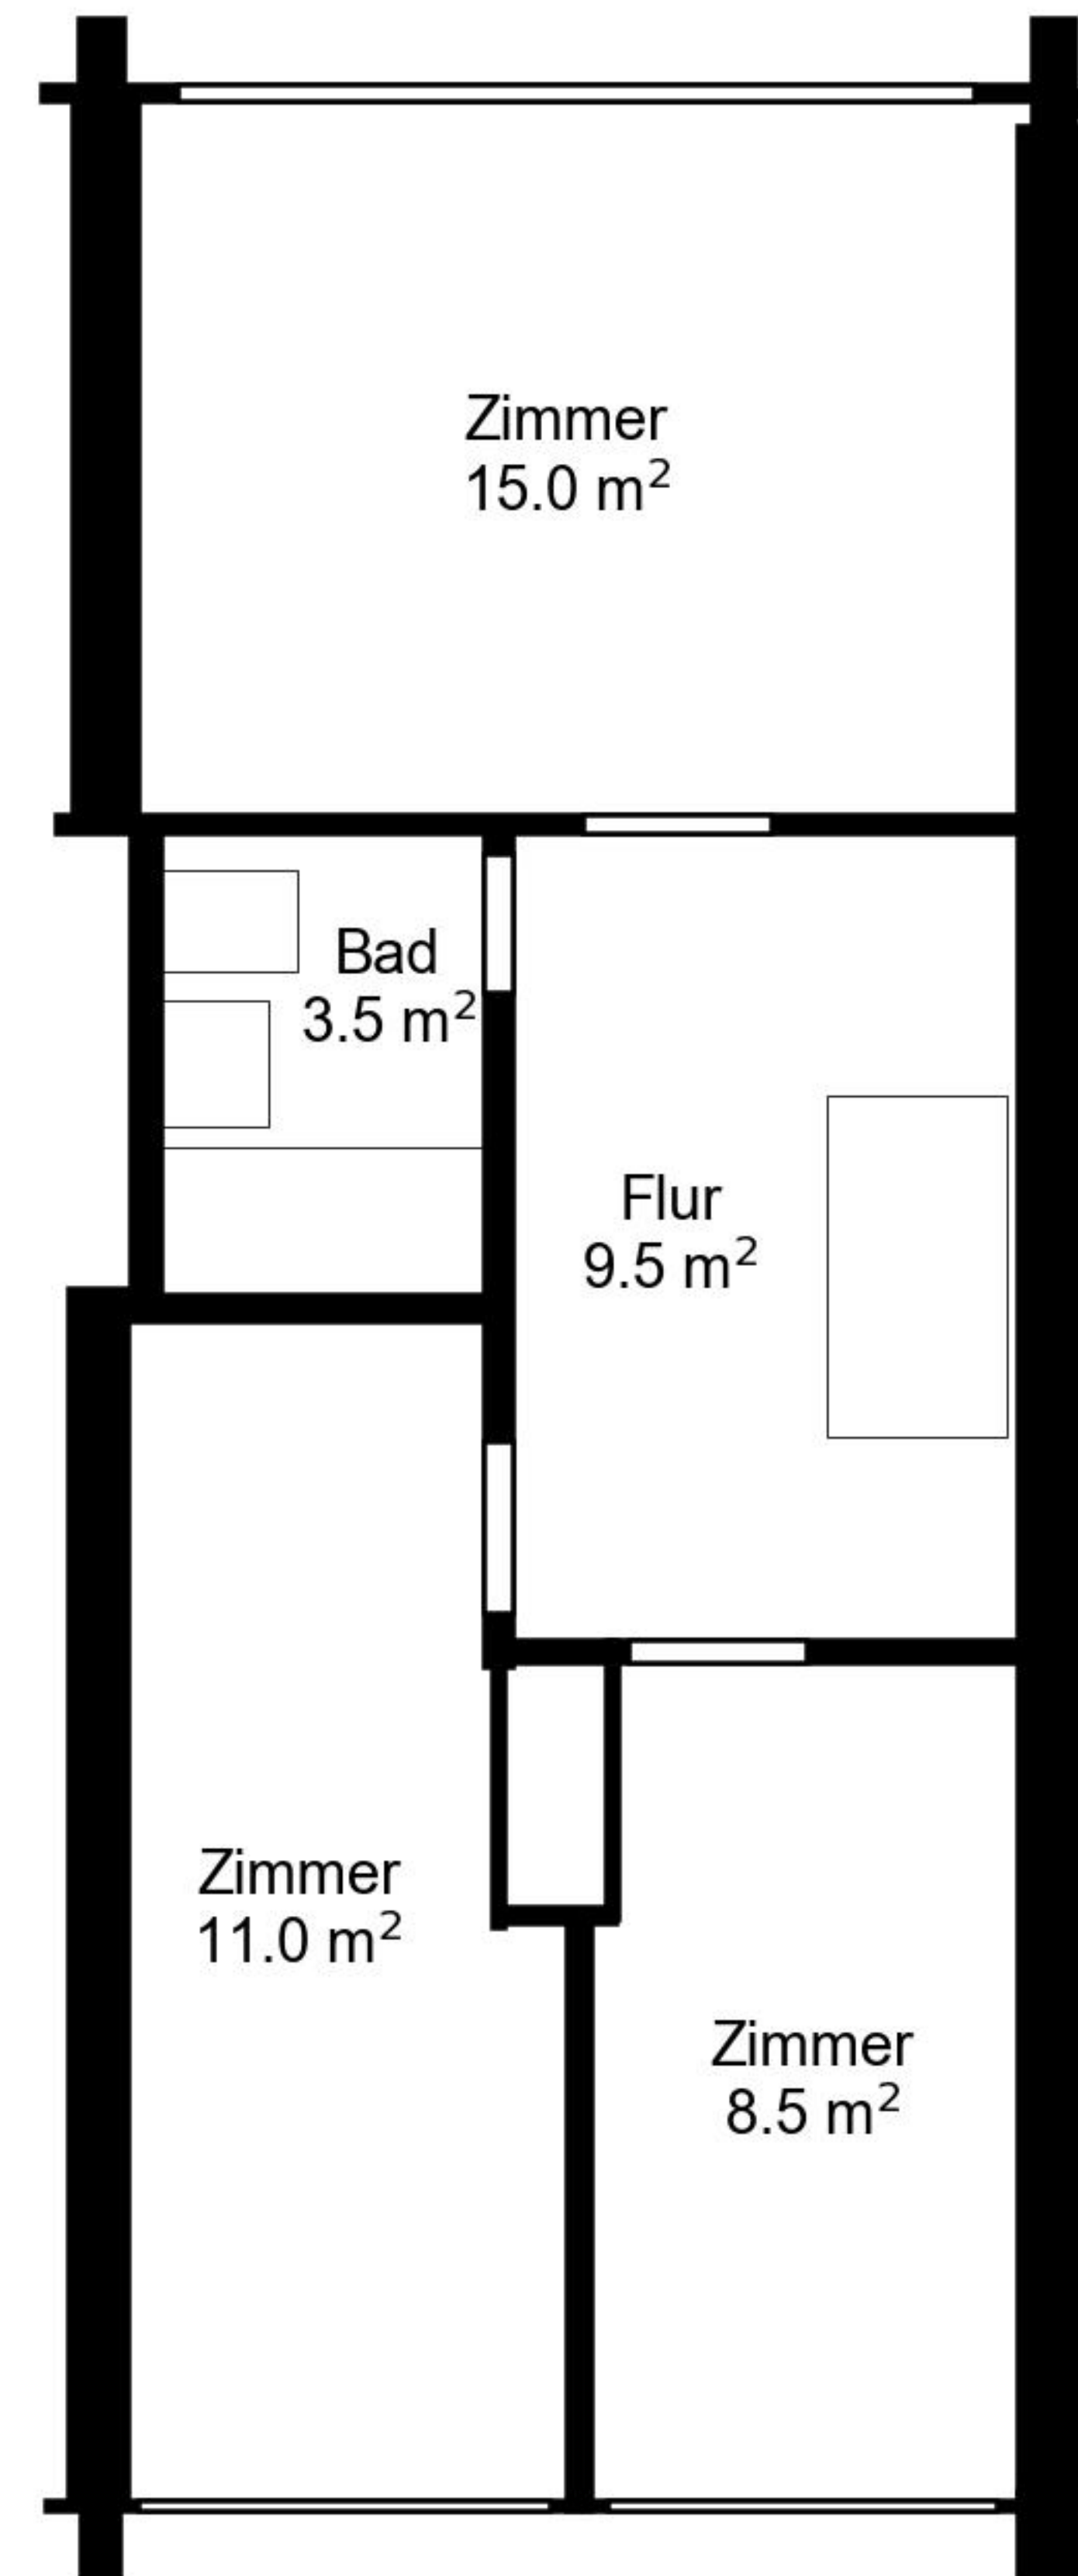

Grundriss

Adresse Langäcker Haus 4, Wettingen
Zimmer 4.5

Wohnfläche 92 m²
Geschoss Erdgeschoss

Angaben ohne Gewähr. Änderungen
bleiben vorbehalten.

livit

Grundriss

Adresse Langäcker Haus 4, Wettingen
Zimmer 4.5

Wohnfläche 92 m²
Geschoss 1. Obergeschoss

Angaben ohne Gewähr. Änderungen
bleiben vorbehalten.

livit