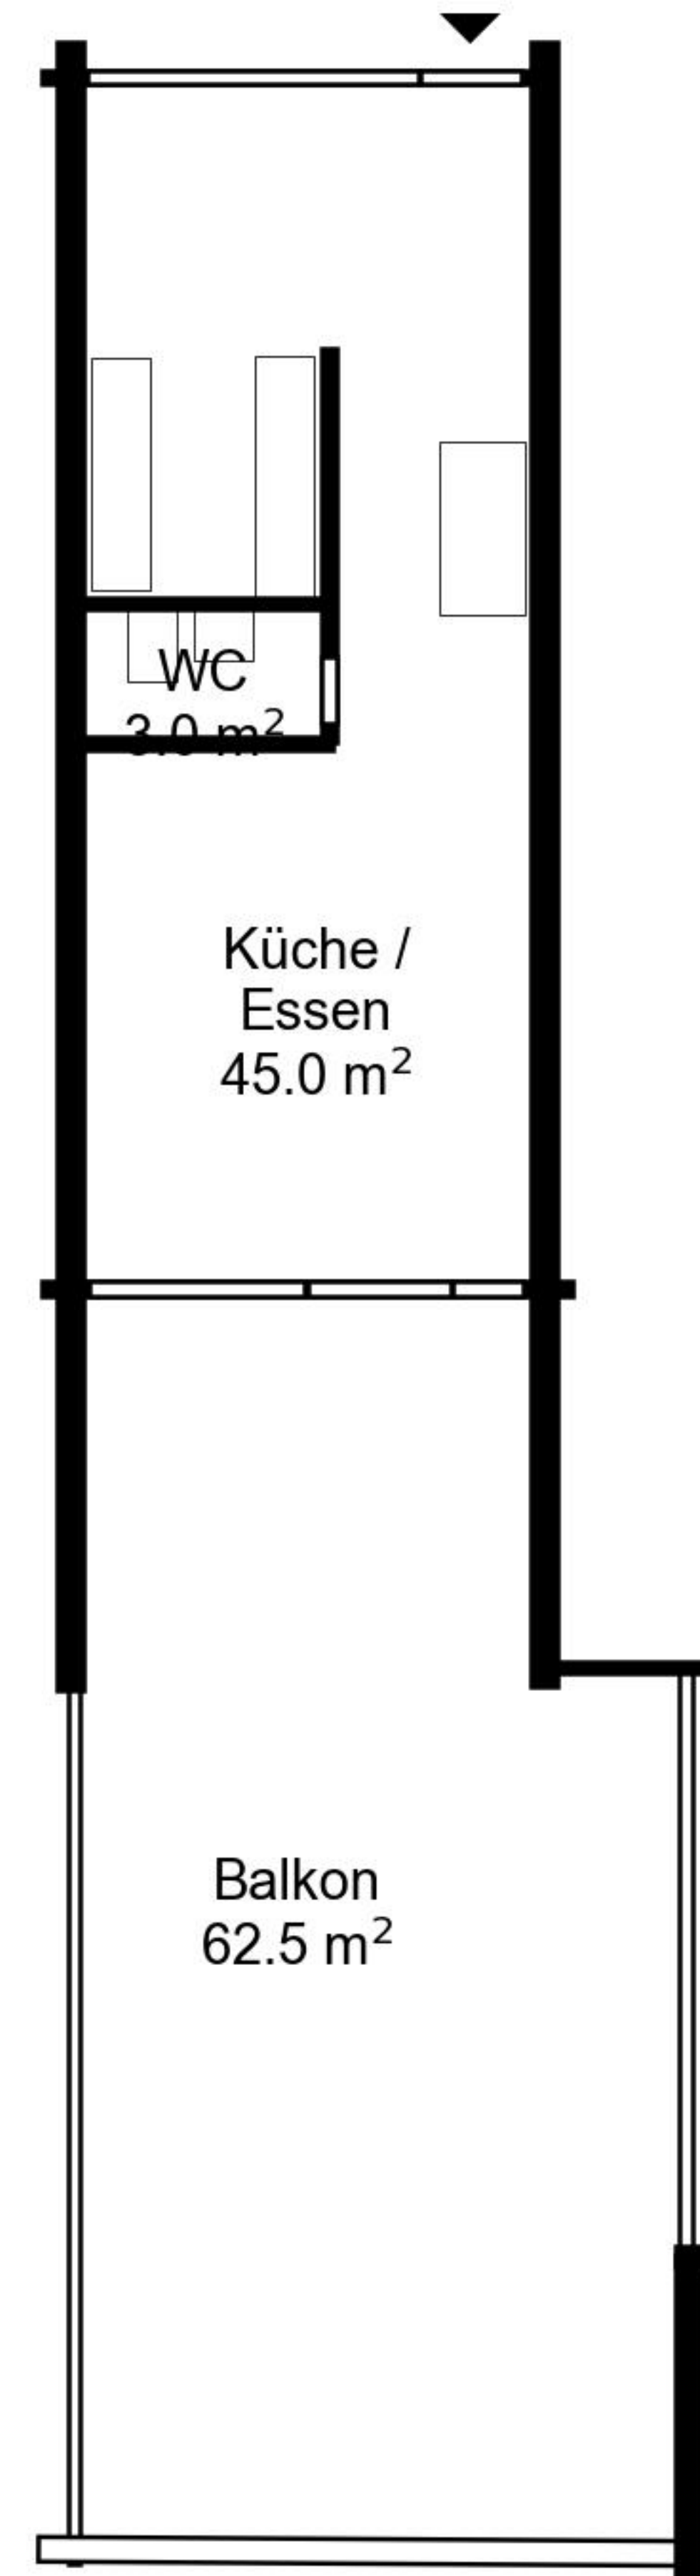

Grundriss

Adresse Langäcker Haus 4, Wettingen
Zimmer 4.5

Wohnfläche 92 m²
Geschoss Erdgeschoss

Angaben ohne Gewähr. Änderungen
bleiben vorbehalten.

livit

Grundriss

Adresse Langäcker Haus 4, Wettingen
Zimmer 4.5

Wohnfläche 92 m²
Geschoss 1. Obergeschoss

Angaben ohne Gewähr. Änderungen
bleiben vorbehalten.

livit