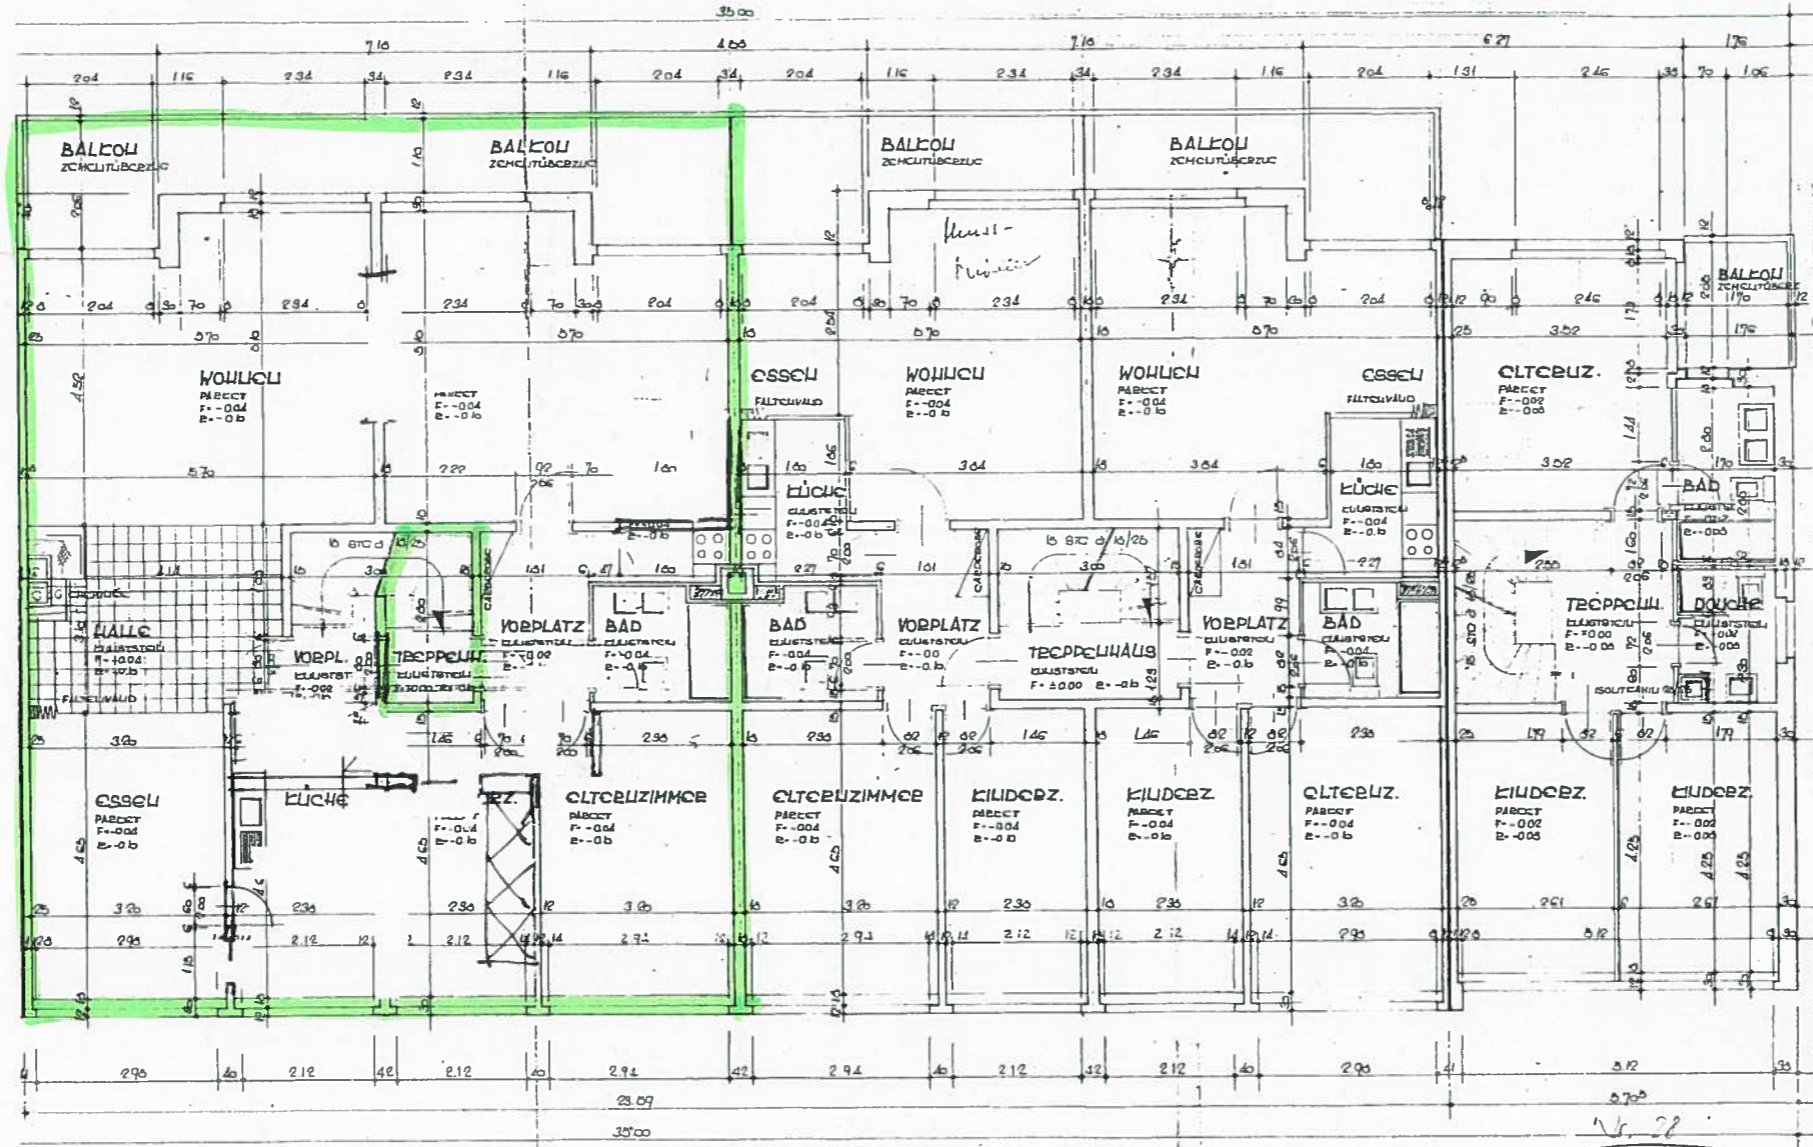

Mit 11.28

E. WALLISER ARCHITEKTURBÜRO Tel. 51 16 34
Innenbachstrasse 35 4125 BIEHEN

MEHRFAMILIENHAUS	DAT. 10.10.88
M. KUGELFANG, BINNINGEN	GR. 10/104
2. OBERGESCHOSSGRUNDRISS	MST. 1:50
E. WALLISER ARCHITEKTURBÜRO BINNINGEN CHSTRASSE 35	TEL. 51 16 34 BIEHEN