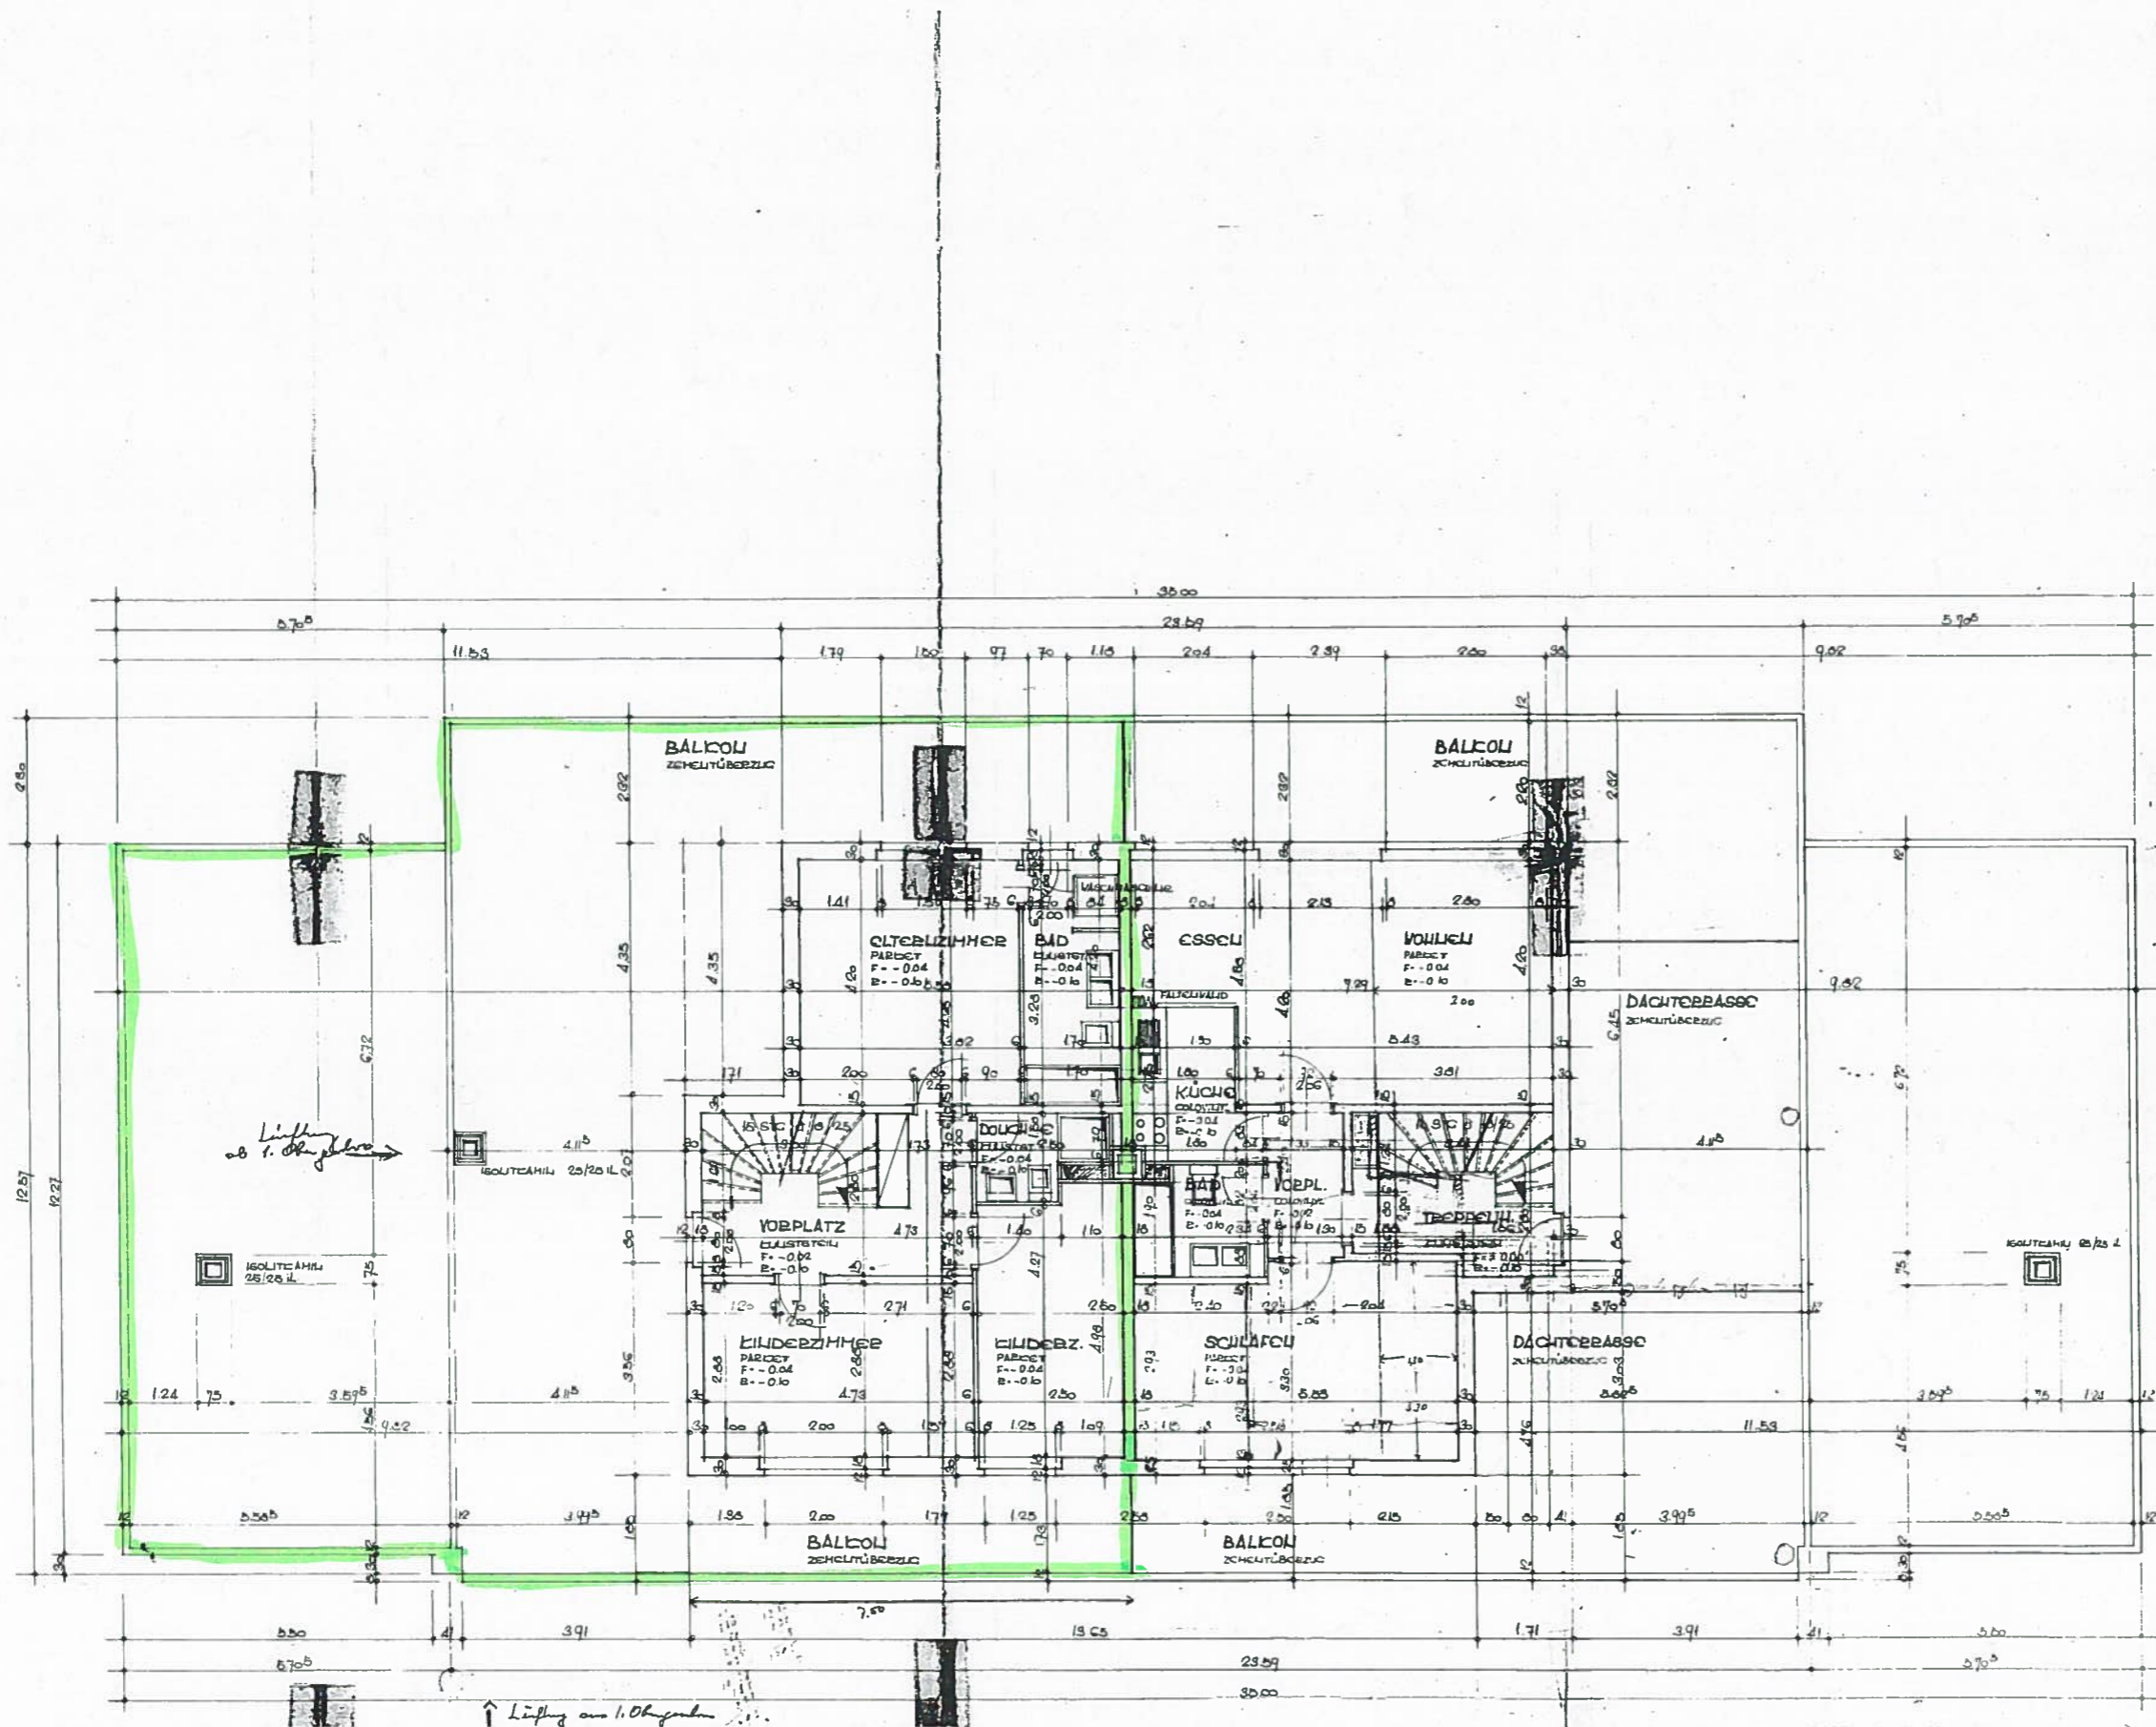

DR. KARL MÖLLER
 ARABENSTR. 26
 4059 BASEL

E. WALLISER ARCHITEKTURBÜRO, Tel. 51 18 34
 IMMERSCHNITZSTR. 425 RIEHEN

MEHRFAMILIENHAUS
 „IM KUGELFANG“, BINNINGEN
 DACHGESCHOSSGRUNDRISS

DAT. 11.6.88
 GR. 68/104
 MST 1:50