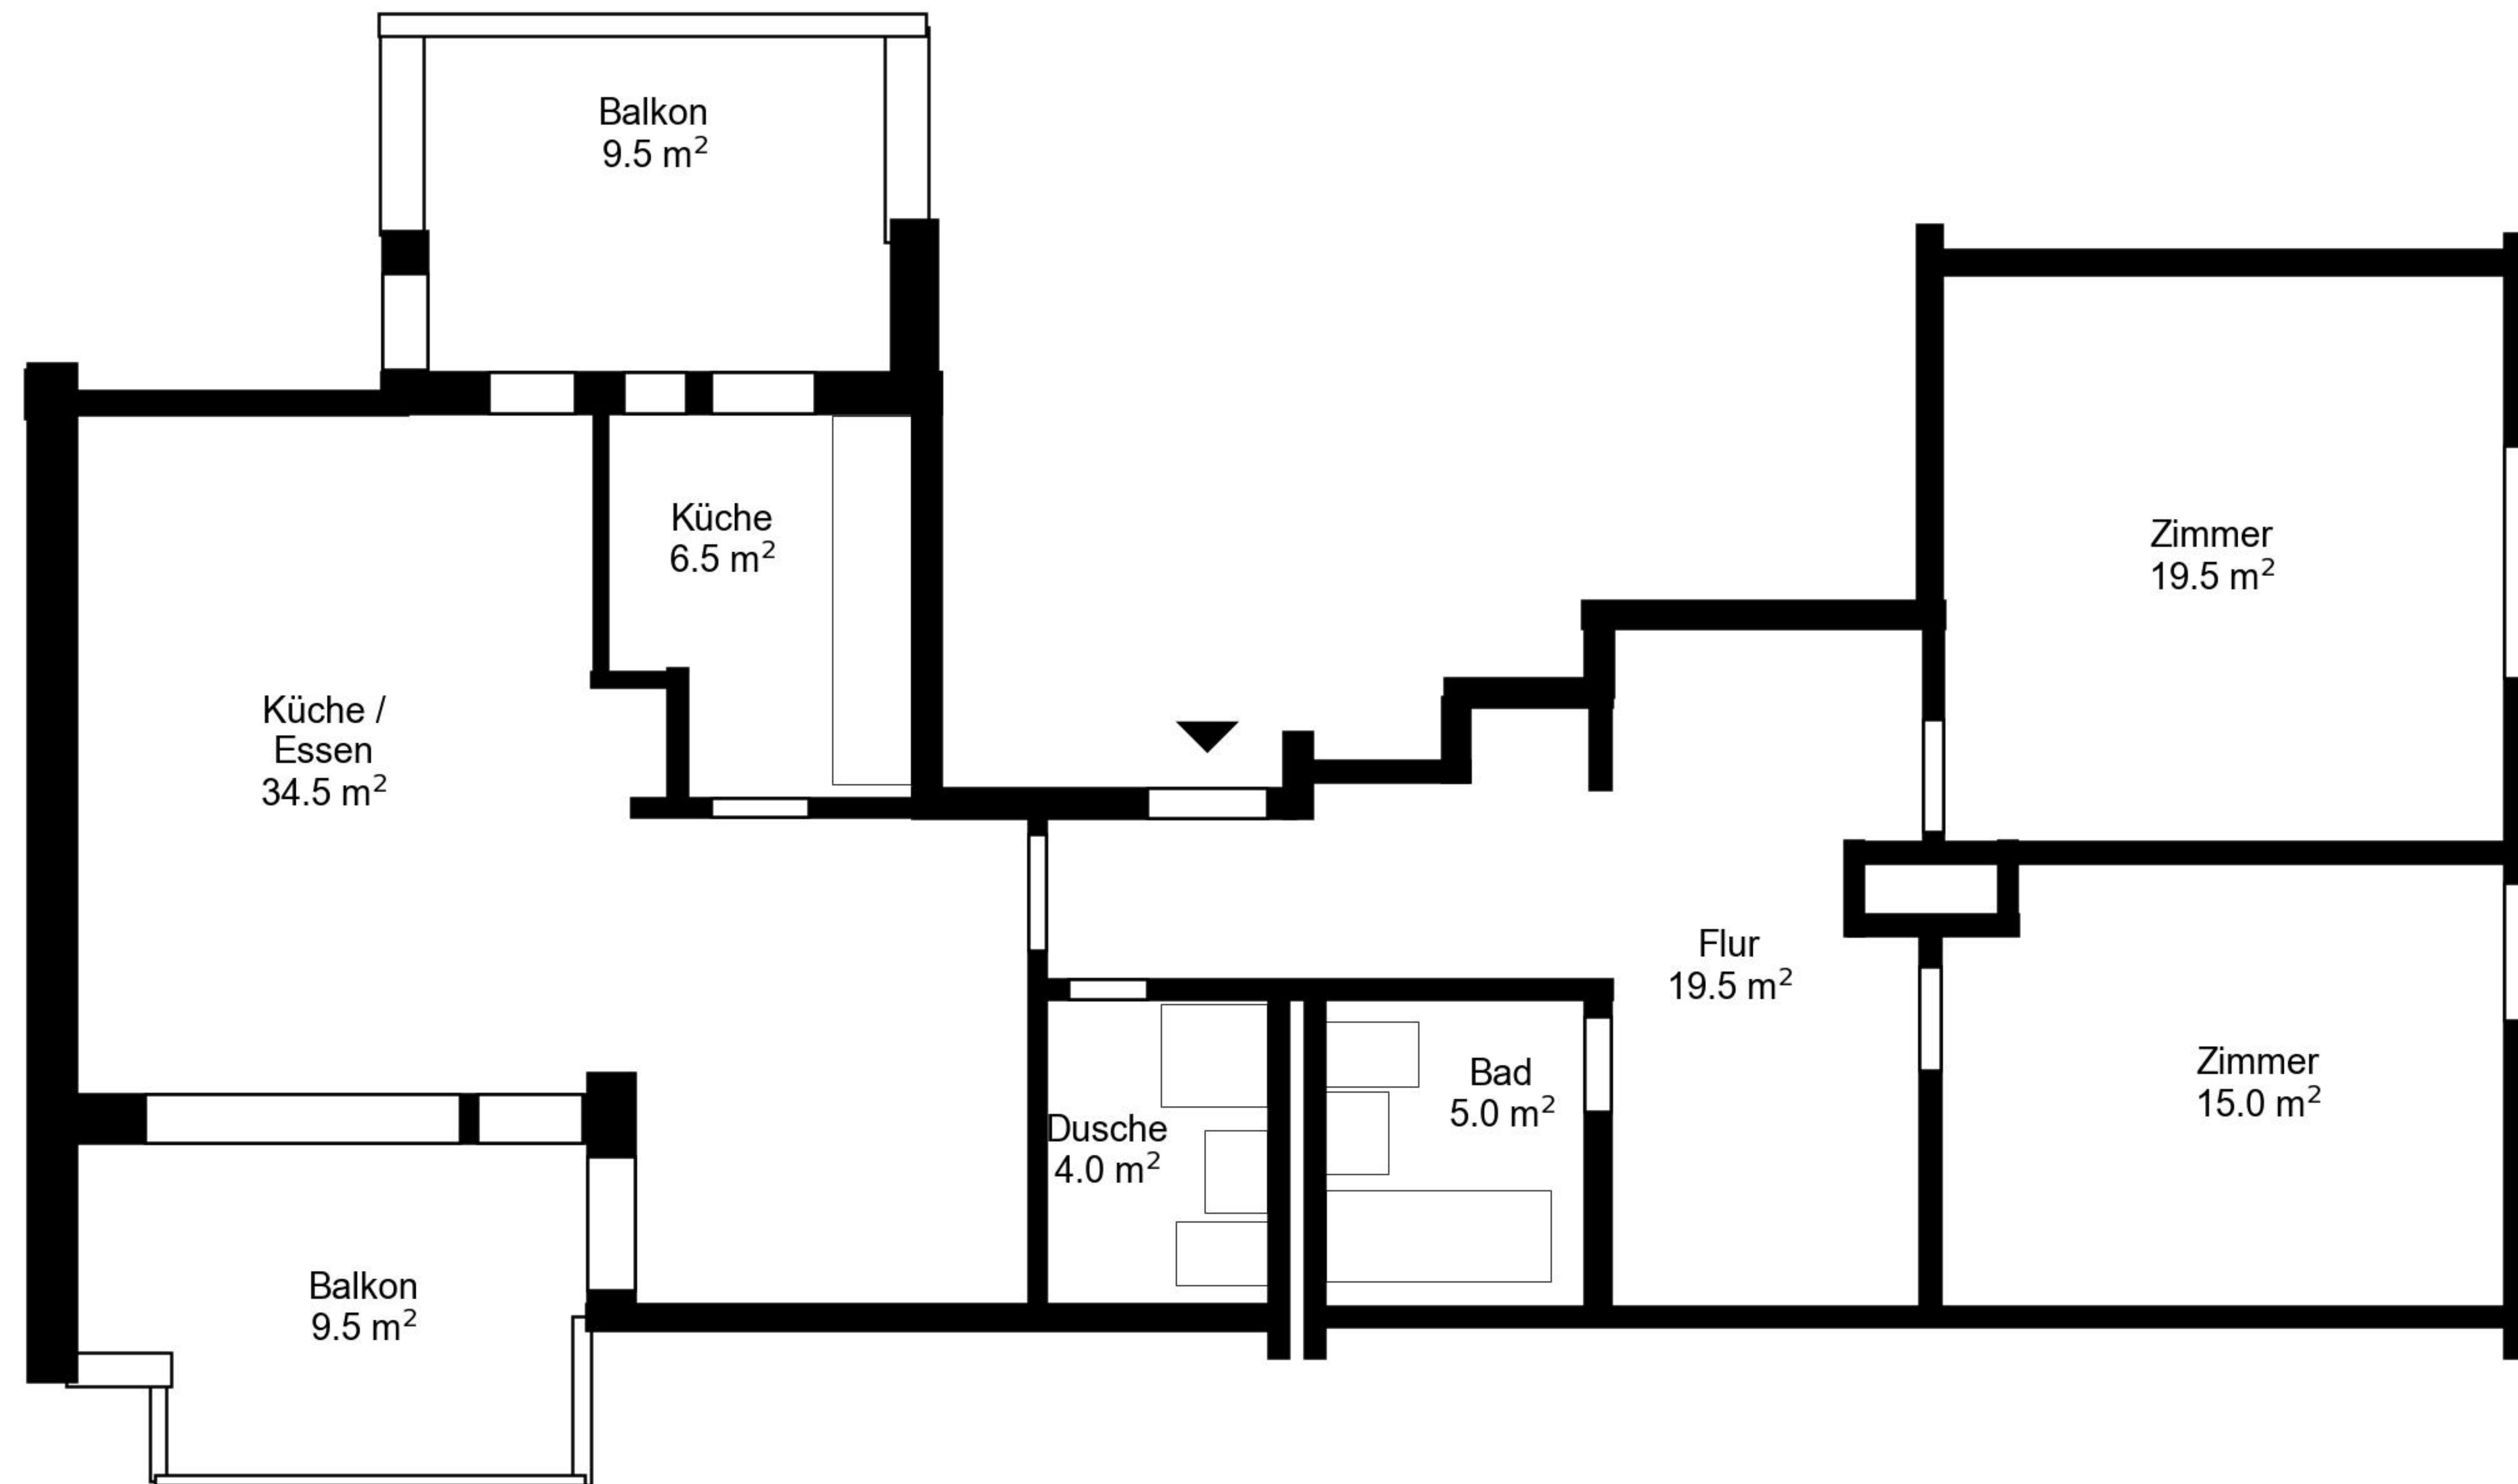

# Grundriss

Adresse Zelglistrasse 2-4, Fislisbach  
Zimmer 3.5

Wohnfläche 104 m<sup>2</sup>  
Geschoss 2. Obergeschoss

Angaben ohne Gewähr. Änderungen  
bleiben vorbehalten.