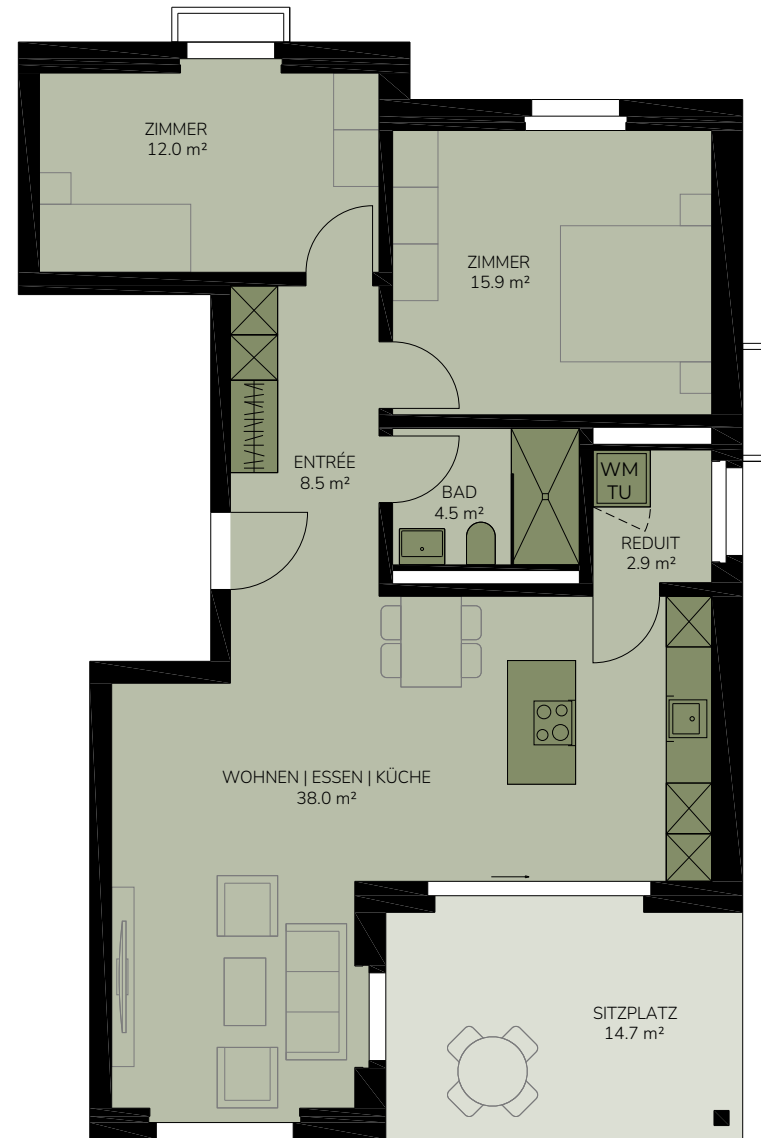

# SUHRANÖ

Neumattweg 13b  
5034 Suhr

Haus	B1
Geschoss	EG
Wohnungsbezeichnung	B1 0.4
Zimmeranzahl	3.5-Zi.
Fläche Wohnung (HNF inkl. Reduit)	81.8 m <sup>2</sup>
Fläche Sitzplatz	14.7 m <sup>2</sup>
Fläche Keller	8.2 m <sup>2</sup>