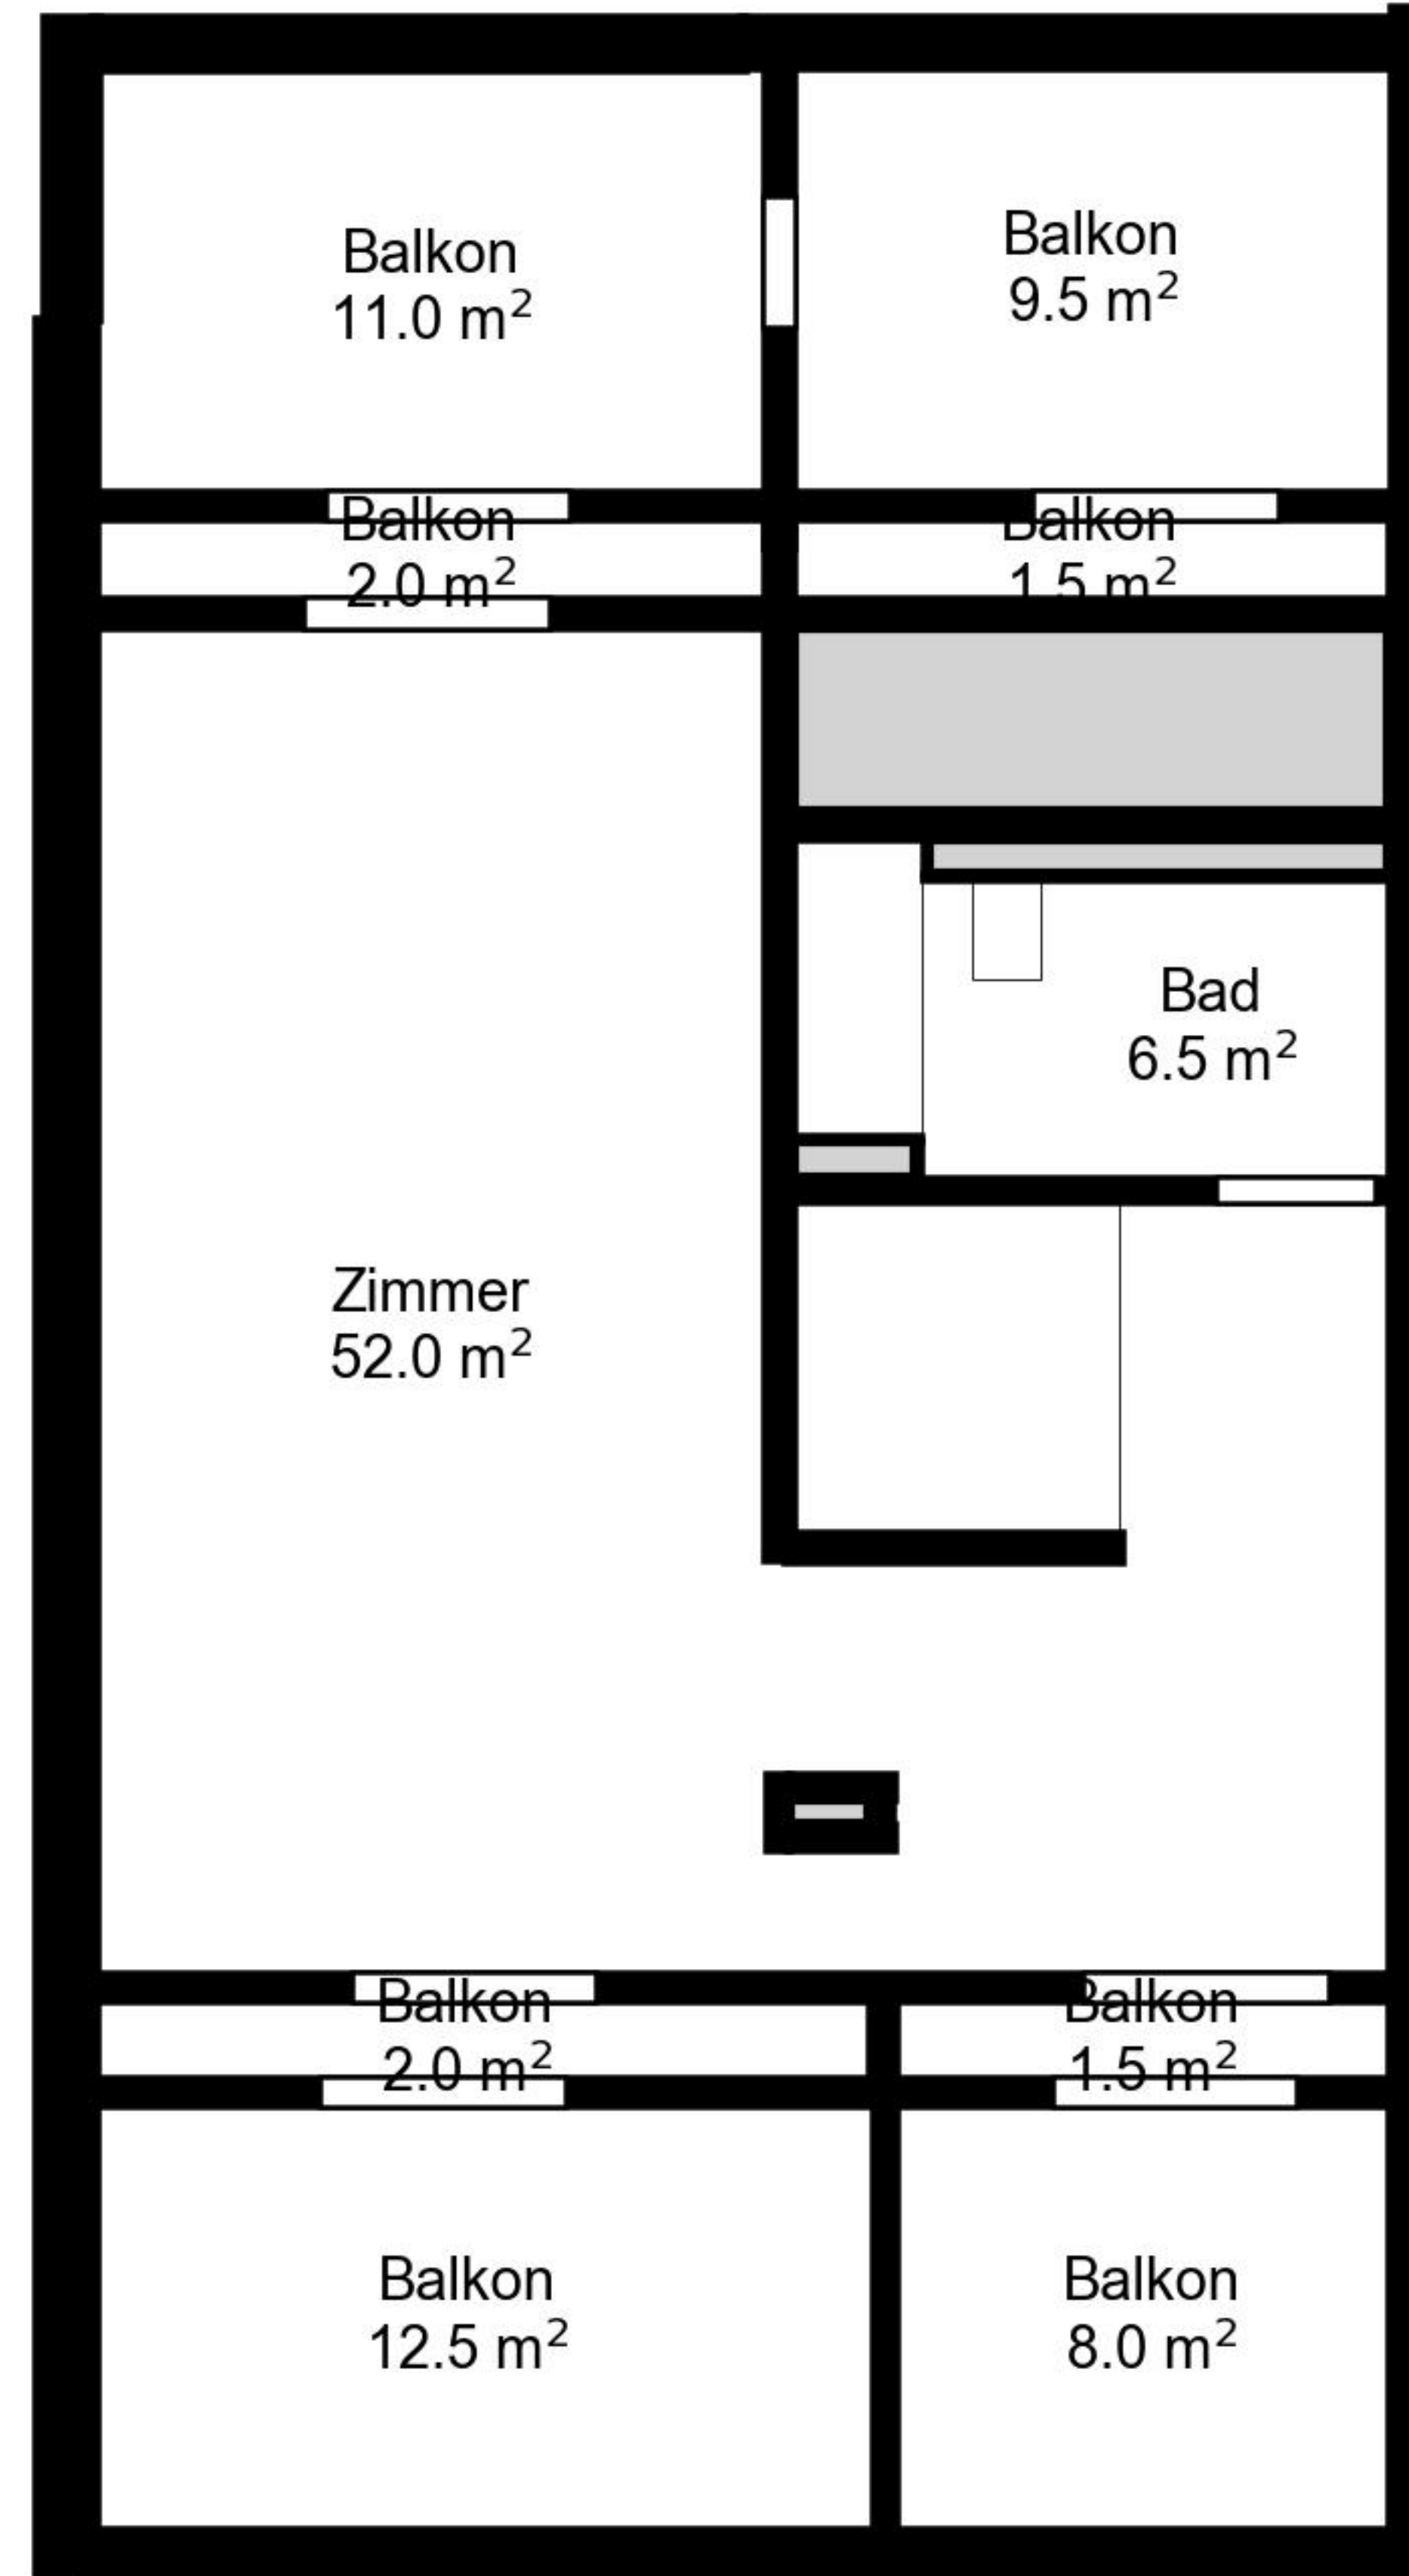

Grundriss

Adresse Uetlirain 6, Stallikon
Zimmer 4.5

Wohnfläche 151 m²
Geschoss 1. Obergeschoss

Angaben ohne Gewähr. Änderungen
bleiben vorbehalten.

livit

Grundriss

Adresse Uetlirain 6, Stallikon
Zimmer 4.5

Wohnfläche 151 m²
Geschoss 2. Obergeschoss