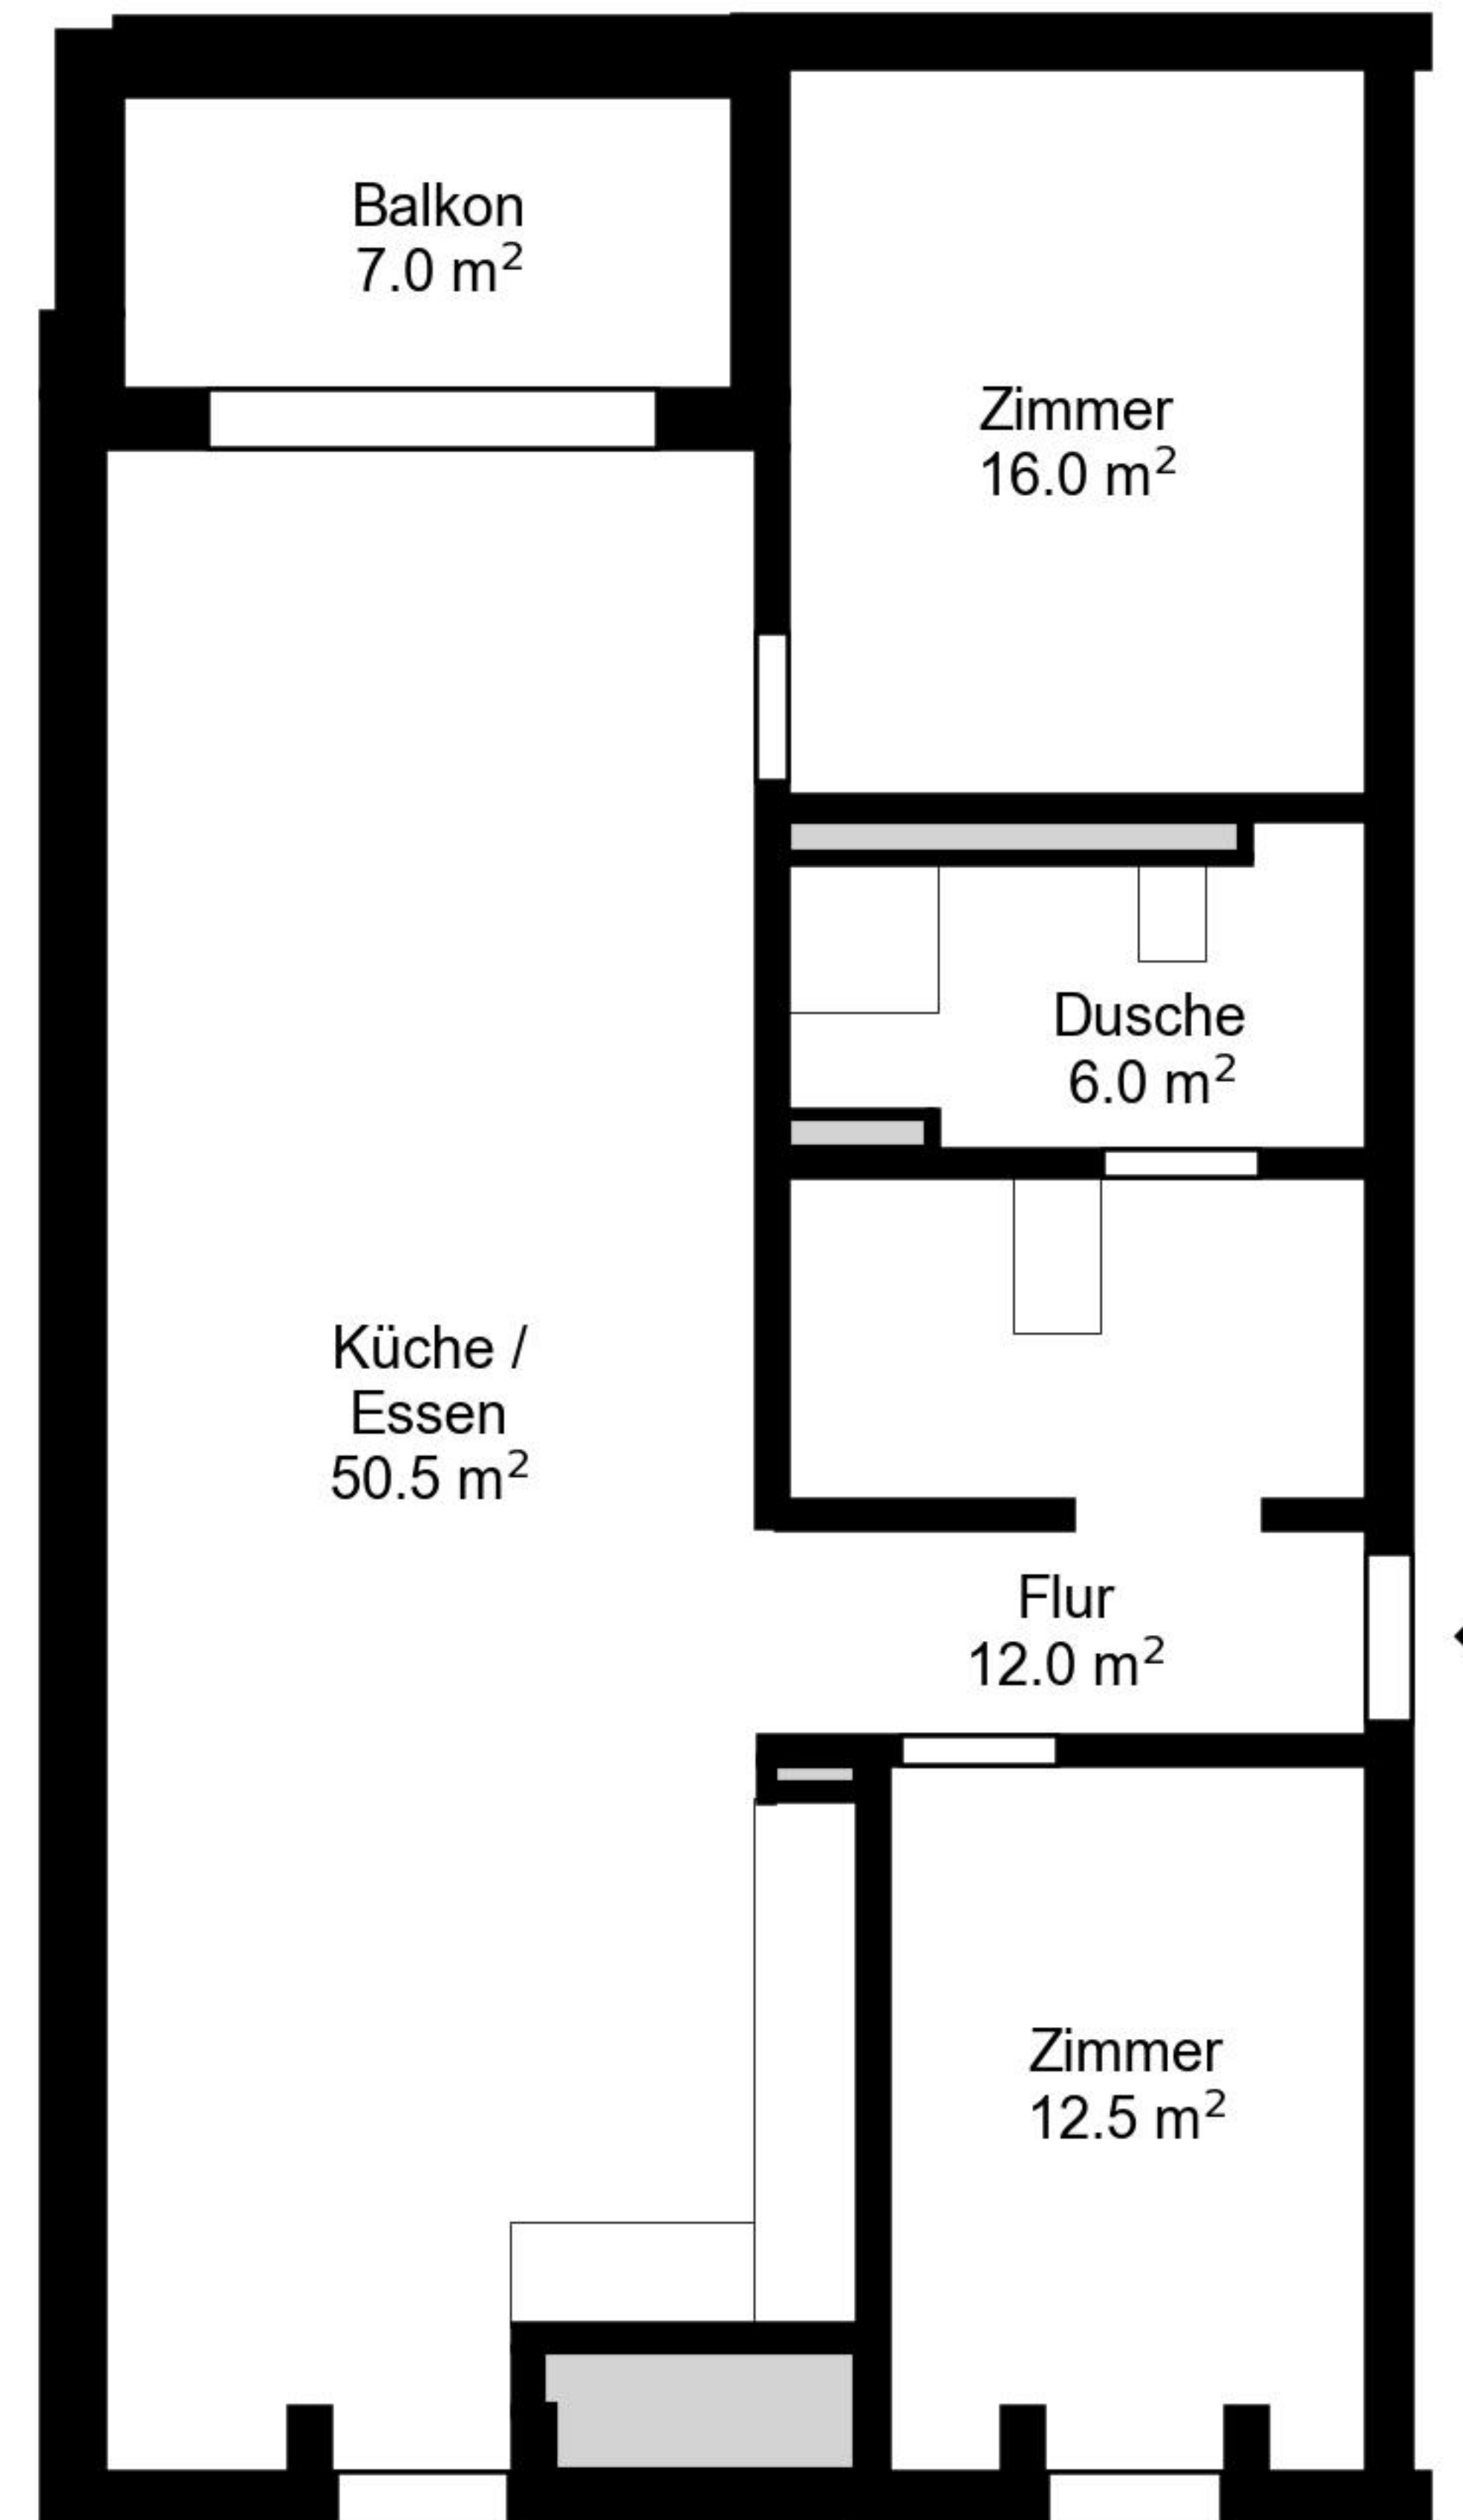

Grundriss

Adresse Uetlirain 6, Stallikon
Zimmer 4.5

Wohnfläche 151 m²
Geschoss 1. Obergeschoss

Angaben ohne Gewähr. Änderungen
bleiben vorbehalten.

livit

Grundriss

Adresse Uetlirain 6, Stallikon
Zimmer 4.5

Wohnfläche 151 m²
Geschoss 2. Obergeschoss