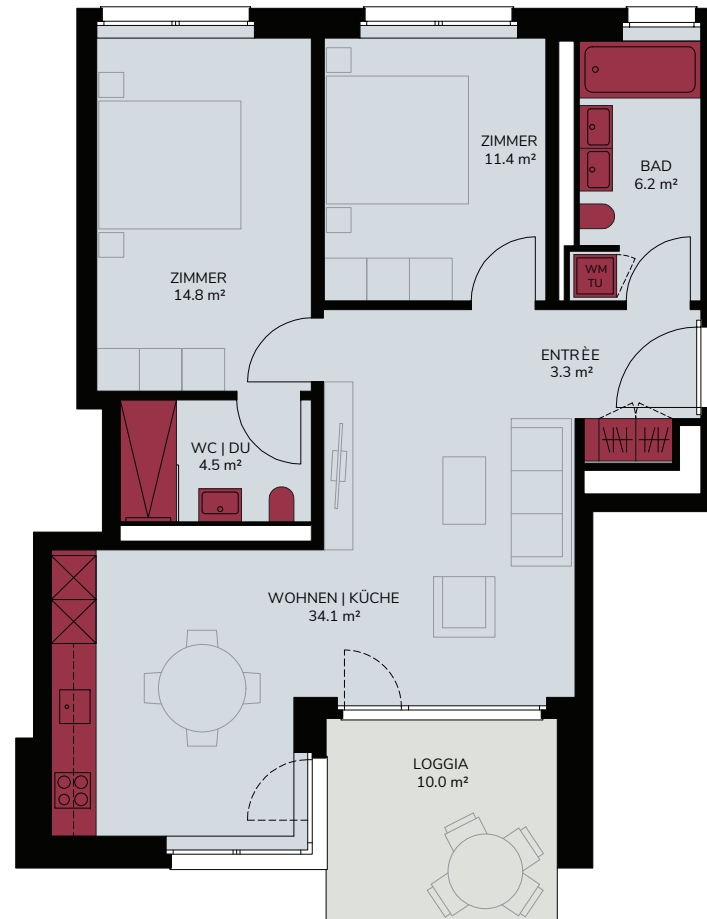

LOU

läbe in luzärn

Wohnung 4X22
Tribtschenstrasse 54
6005 Luzern

www.lou-luzern.ch

Geschoss 4. OG
Zimmeranzahl 3,5 Zimmer
Wohnfläche 74,6 m²
Aussenfläche 10,0 m²

Alle Angaben, Pläne, Zeichnungen usw. sind unverbindlich. Änderungen bleiben vorbehalten.