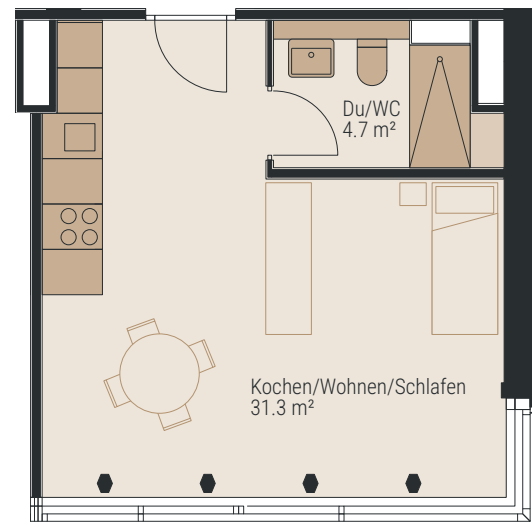

BOLLWERK BASEL

1½ ZIMMER

ERDGESCHOSS

WHG-NR.: 02.EG00.073

WOHNFLÄCHE: ca. 36 m²

ADRESSE: Wallstrasse 22, 4051 Basel

1:100 0 1 2 5 m