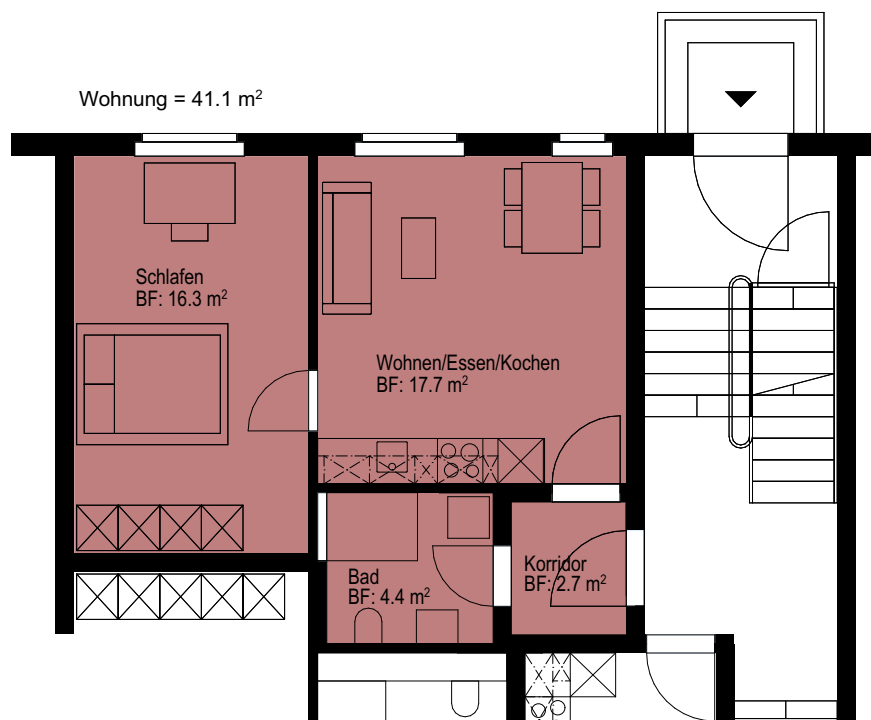

# Erdgeschoss

MFH Stückelbergstrasse 4, 9000 St.Gallen

MST 1:100