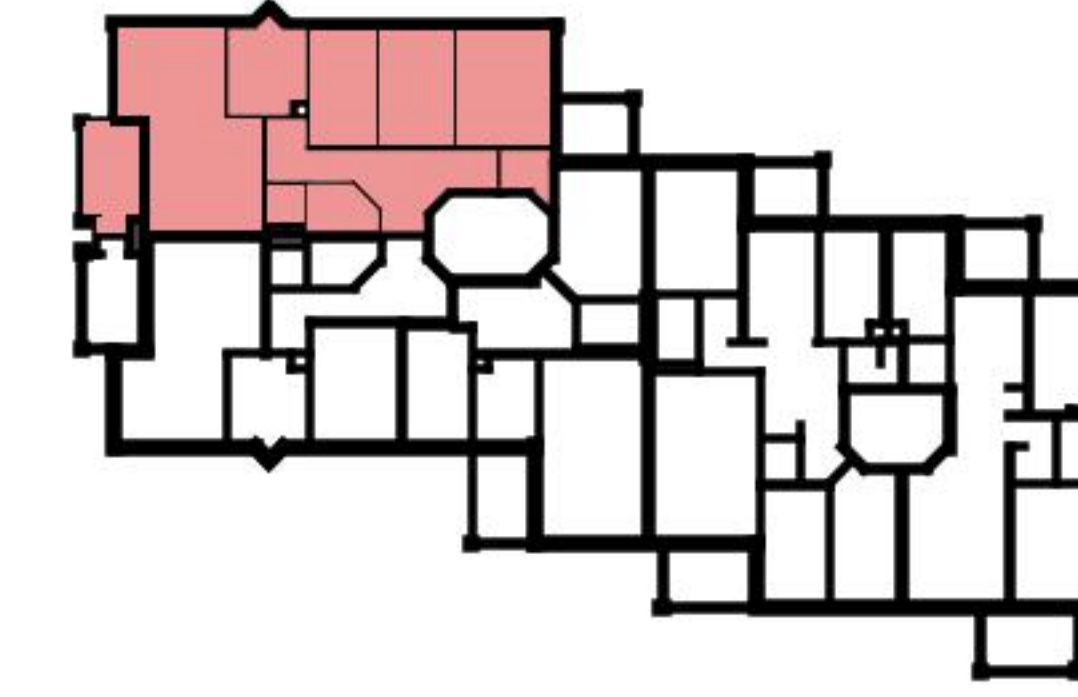

Grundriss

Adresse Melchior Berri-Strasse 15 08,10, München
Zimmer 4.5
Wohnfläche 113 m²
Geschoss 2. Obergeschoss

Angaben ohne Gewähr. Änderungen bleiben vorbehalten.