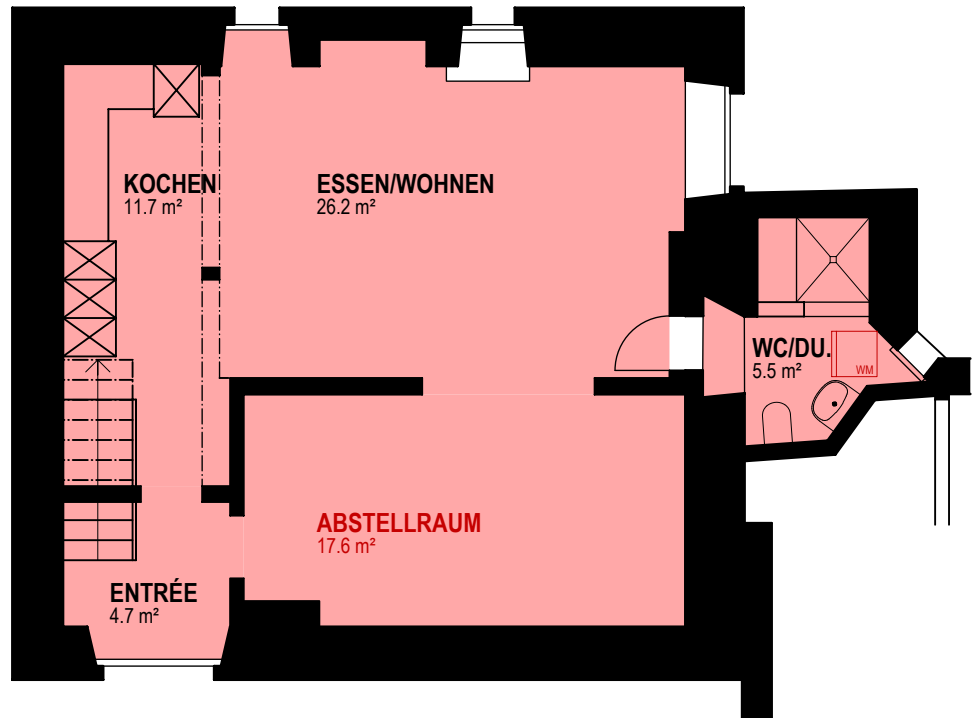

MFH ÜBERBAUUNG SPORGASSE
SPORGASSE 1a, 9472 GRABS

1a.00.01

ERDGESCHOSS

2½-ZIMMER MAISONNETTEWOHNUNG

NETTOWOHNFLÄCHE 94.7 m²

MASSSTAB 1:100 

ERDGESCHOSS

GALERIEGESCHOSS