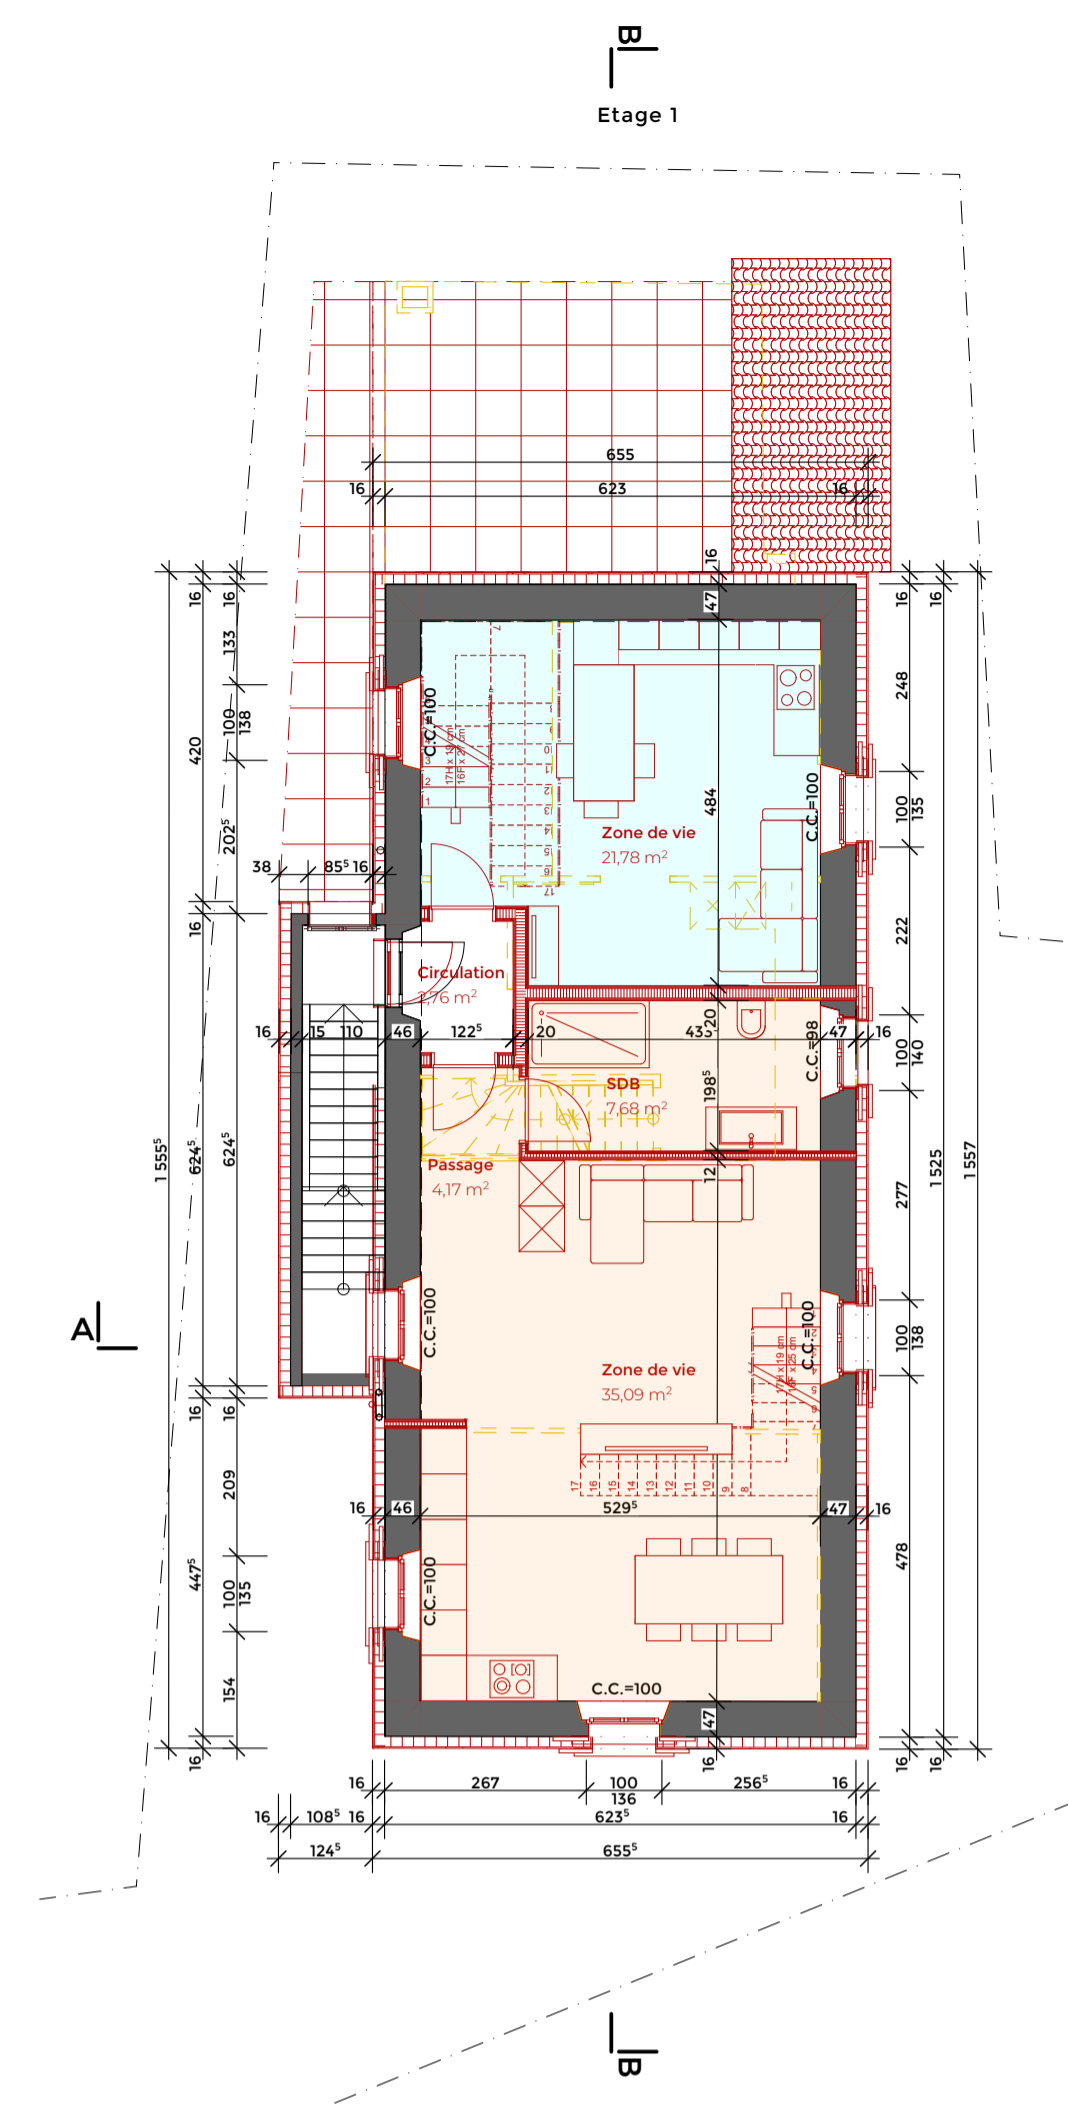

Propriétaires / M.O.
Dell'Estate Jimi Jean

Auteur du projet
Gaido Architecture Sàrl

Plan de situation 1:500