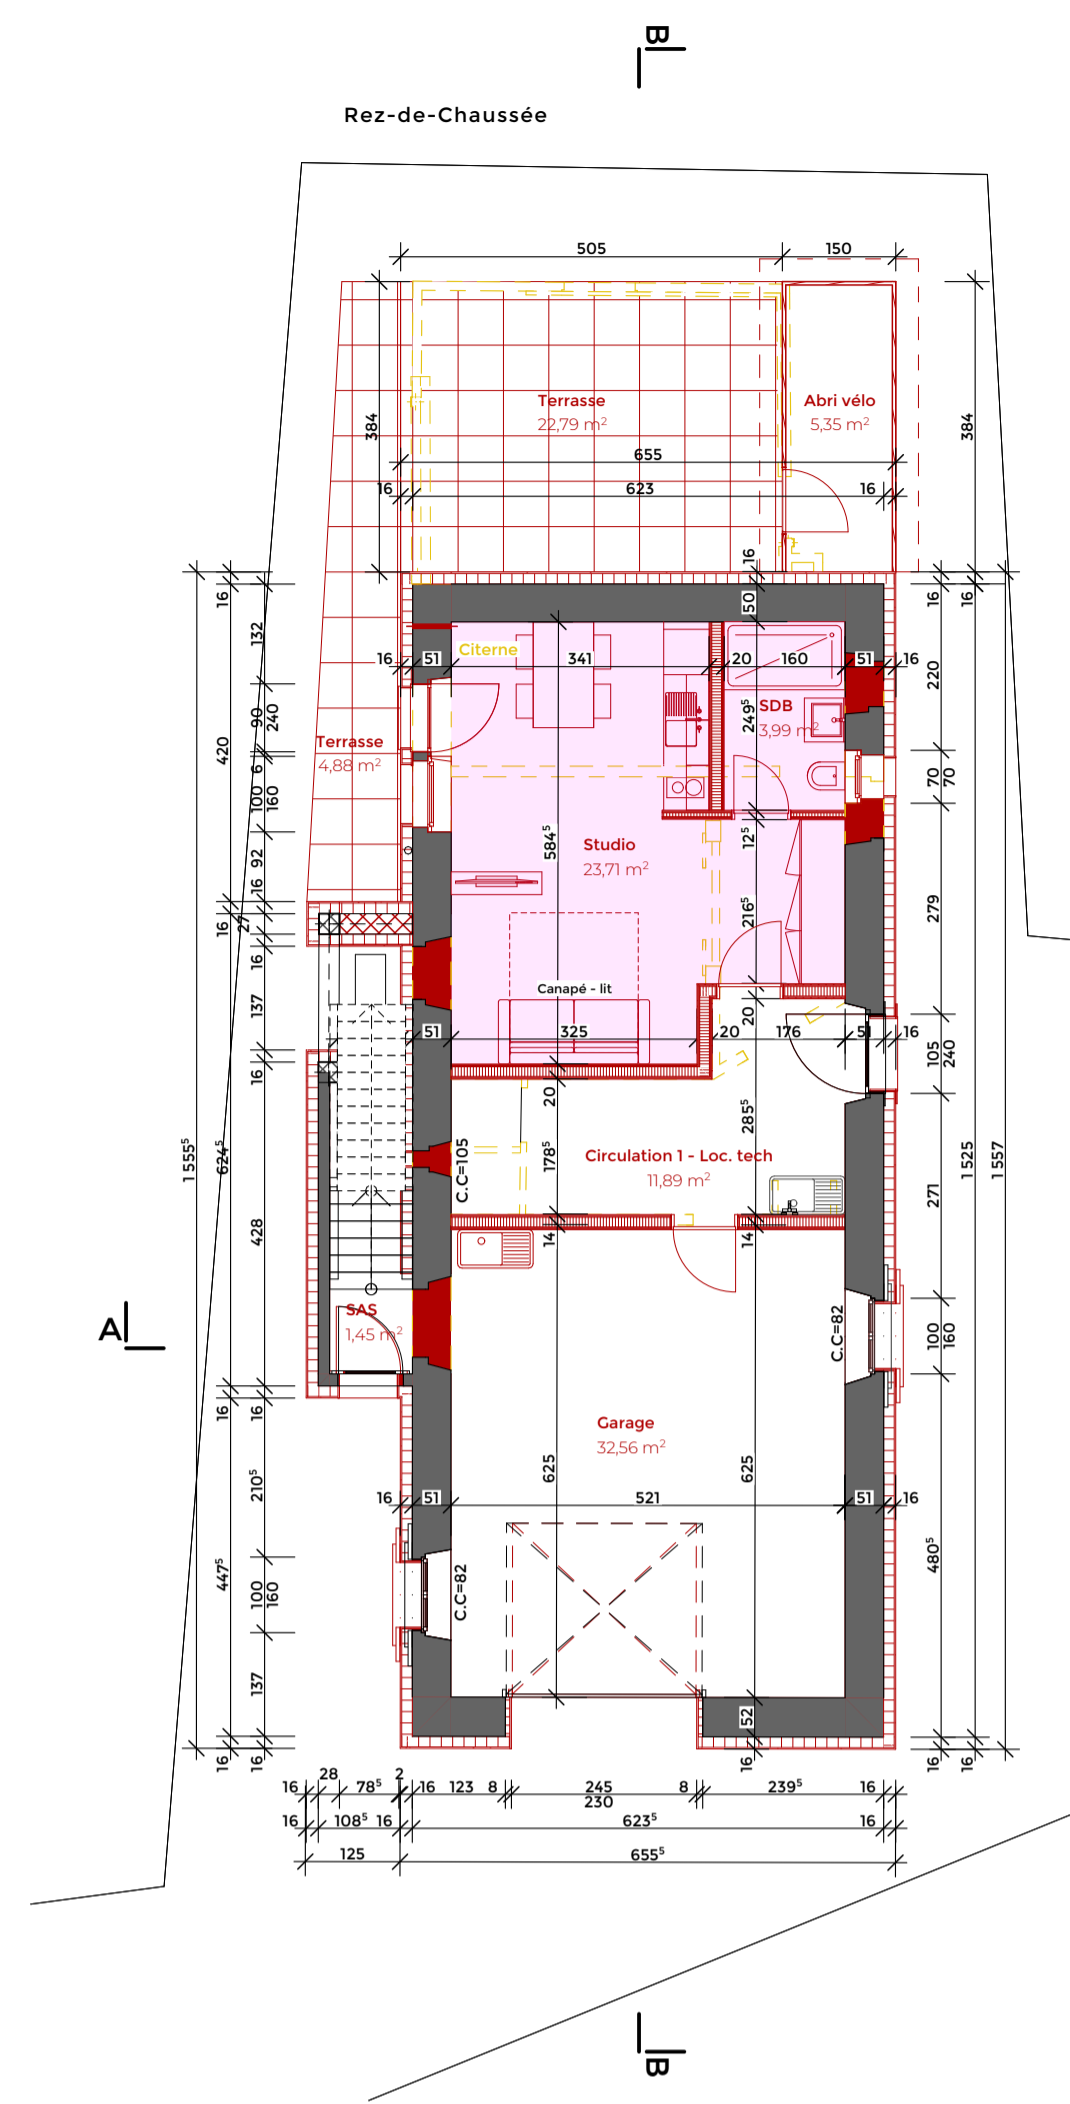

Propriétaires / M.O.
Dell'Estate Jimi Jean

Auteur du projet
Gaido Architecture Sàrl

Plan de situation 1:500