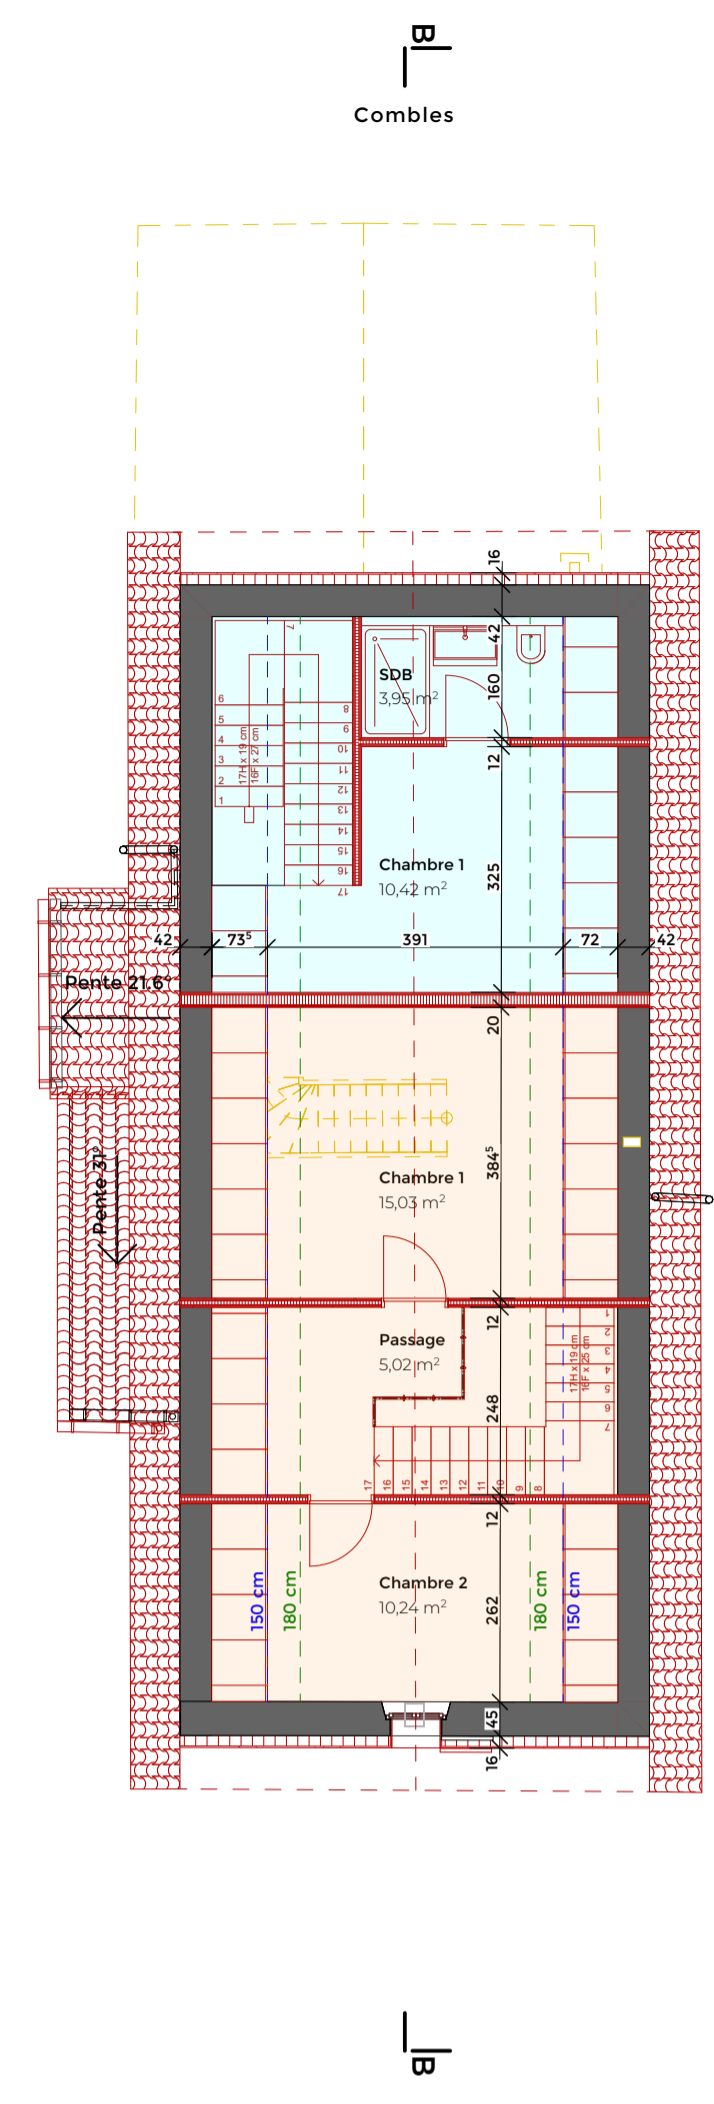

Propriétaires / M.O.
Dell'Estate Jimi Jean

Auteur du projet
Gaido Architecture Sàrl

Plan de situation 1:500