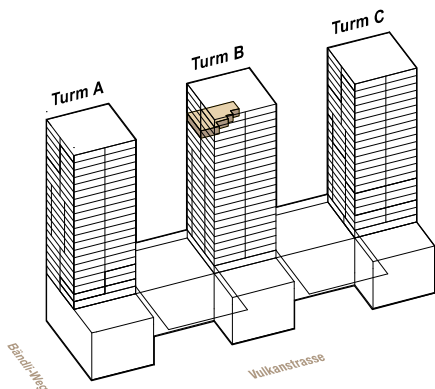

VANILLA SKY

WHG B.21.100

Objekt-Nr. 08537.22.2110

| | |
|-------------|----------------------|
| Gebäude | Turm B |
| Grösse | 4.5 Zimmer |
| Etage | 21. Obergeschoss |
| Ausrichtung | Nord & West |
| Mietfläche | 108.0 m ² |
| Loggia | 6.0 m ² |
| Keller | 7.9 m ² |

VULCANO
VERTICAL LIVING

Massstab 1:100

1 m 2 m 3 m 4 m 5 m

vulcano-zurich.ch