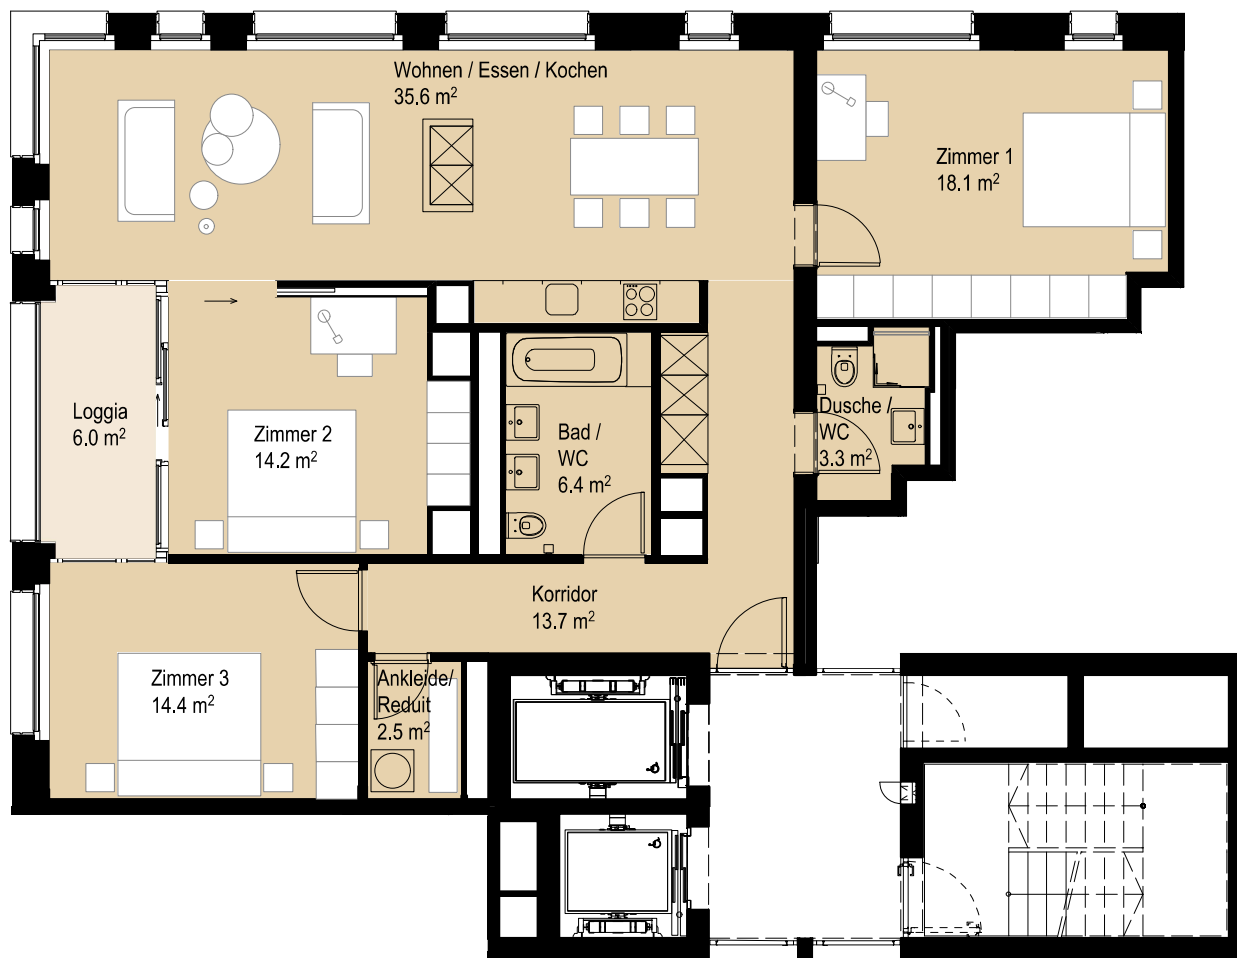

VANILLA SKY

WHG B.21.100

Objekt-Nr. 08537.22.2110

| | |
|-------------|----------------------|
| Gebäude | Turm B |
| Grösse | 4.5 Zimmer |
| Etage | 21. Obergeschoss |
| Ausrichtung | Nord & West |
| Mietfläche | 108.0 m ² |
| Loggia | 6.0 m ² |
| Keller | 7.9 m ² |

VULCANO
VERTICAL LIVING

Massstab 1:100

1 m 2 m 3 m 4 m 5 m

vulcano-zurich.ch