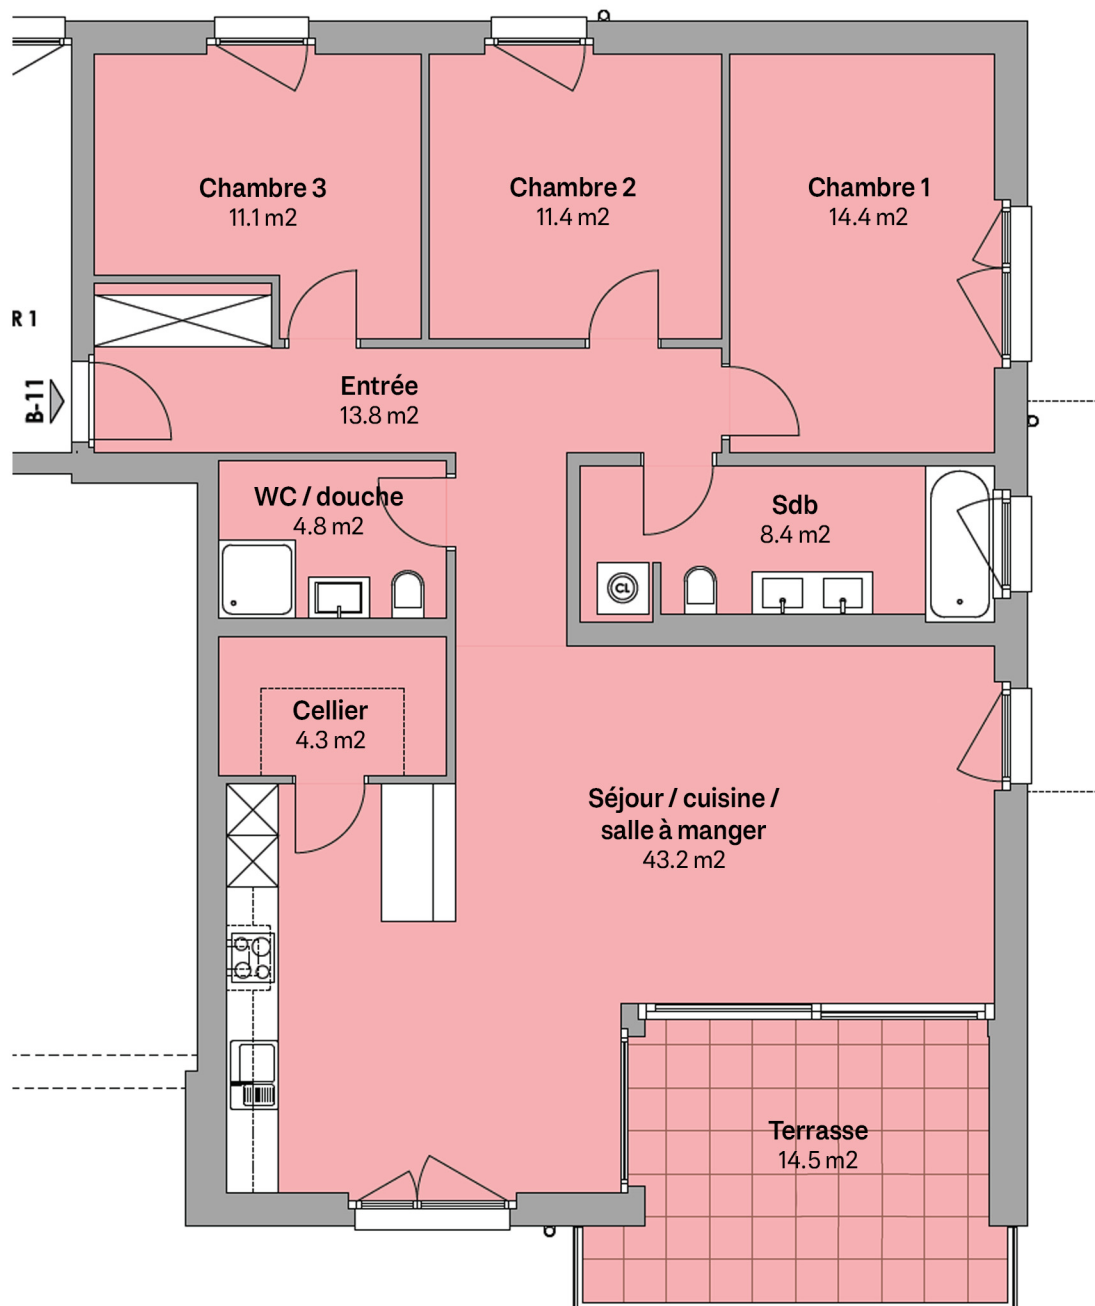

Lot B-11
4.5 pièces
1er étage

4.5 pièces
Logement : 117 m²
Terrasse : 14 m²
Cave : 11 m²
Pondérée : 125 m²