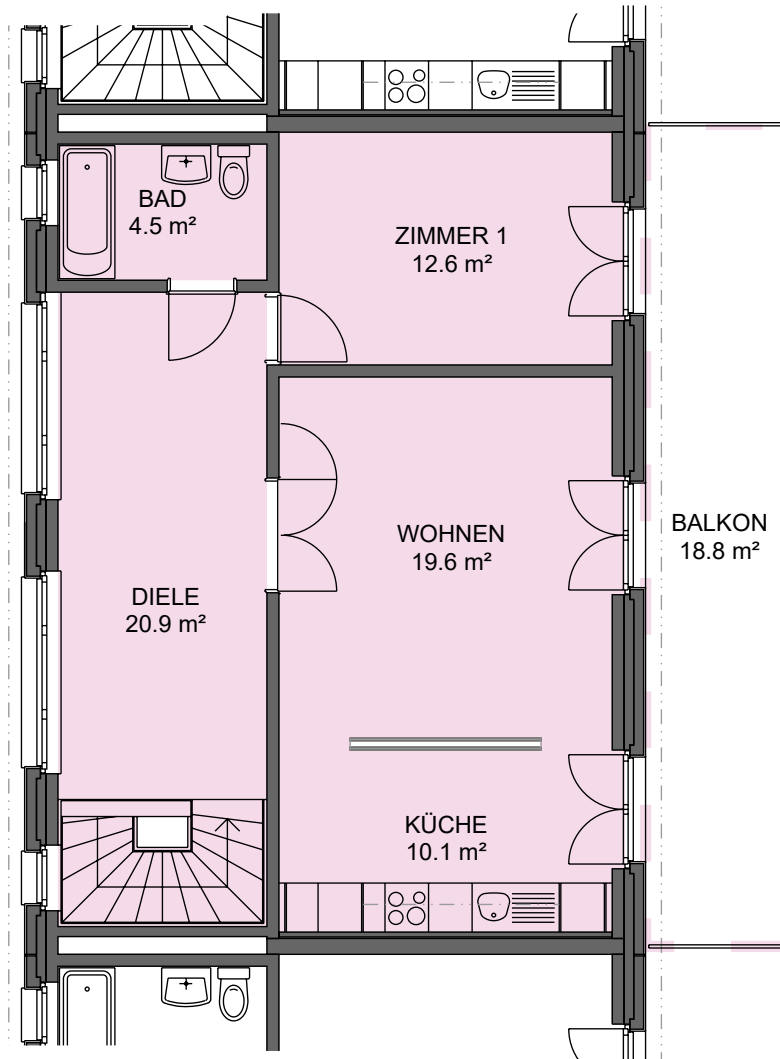

## 2 1/2 Zimmer-Wohnung

Junkerbifangstrasse 2-18, 4800 Zofingen

Mietobjekt: 4020 (Wohnung, 2.5 Zi, 4. Stock)  
Etage: 3. Obergeschoss, 4. Obergeschoss  
Mietfläche ca.: 76 m<sup>2</sup>

## 2 1/2 Zimmer-Wohnung

### Junkerbifangstrasse 2-18, 4800 Zofingen

Mietobjekt: 4020 (Wohnung, 2.5 Zi, 4. Stock)  
Etage: 1. Untergeschoss, 3. Obergeschoss, 4. Obergeschoss  
Mietfläche ca.: 76 m<sup>2</sup>