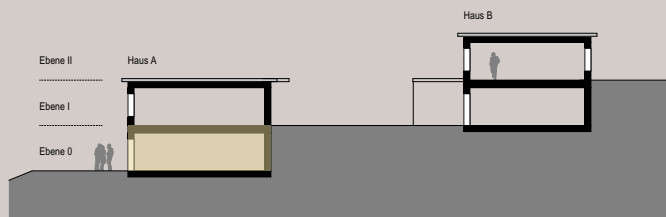

HAUS A

EBENE 0

Anzahl Zimmer 6½

GRUNDSTÜCKFLÄCHE:	ca. 686 m ²
WOHNFLÄCHE:	ca. 184 m ²
KELLER:	ca. 38 m ²
GEDECKTER SITZPLATZ:	ca. 25 m ²
CARPORT:	ca. 37 m ²

HAUS A EBENE I

Anzahl Zimmer 6½

GRUNDSTÜCKFLÄCHE:	ca. 686 m ²
WOHNFLÄCHE:	ca. 184 m ²
KELLER:	ca. 38 m ²
GEDECKTER SITZPLATZ:	ca. 25 m ²
CARPORT:	ca. 37 m ²