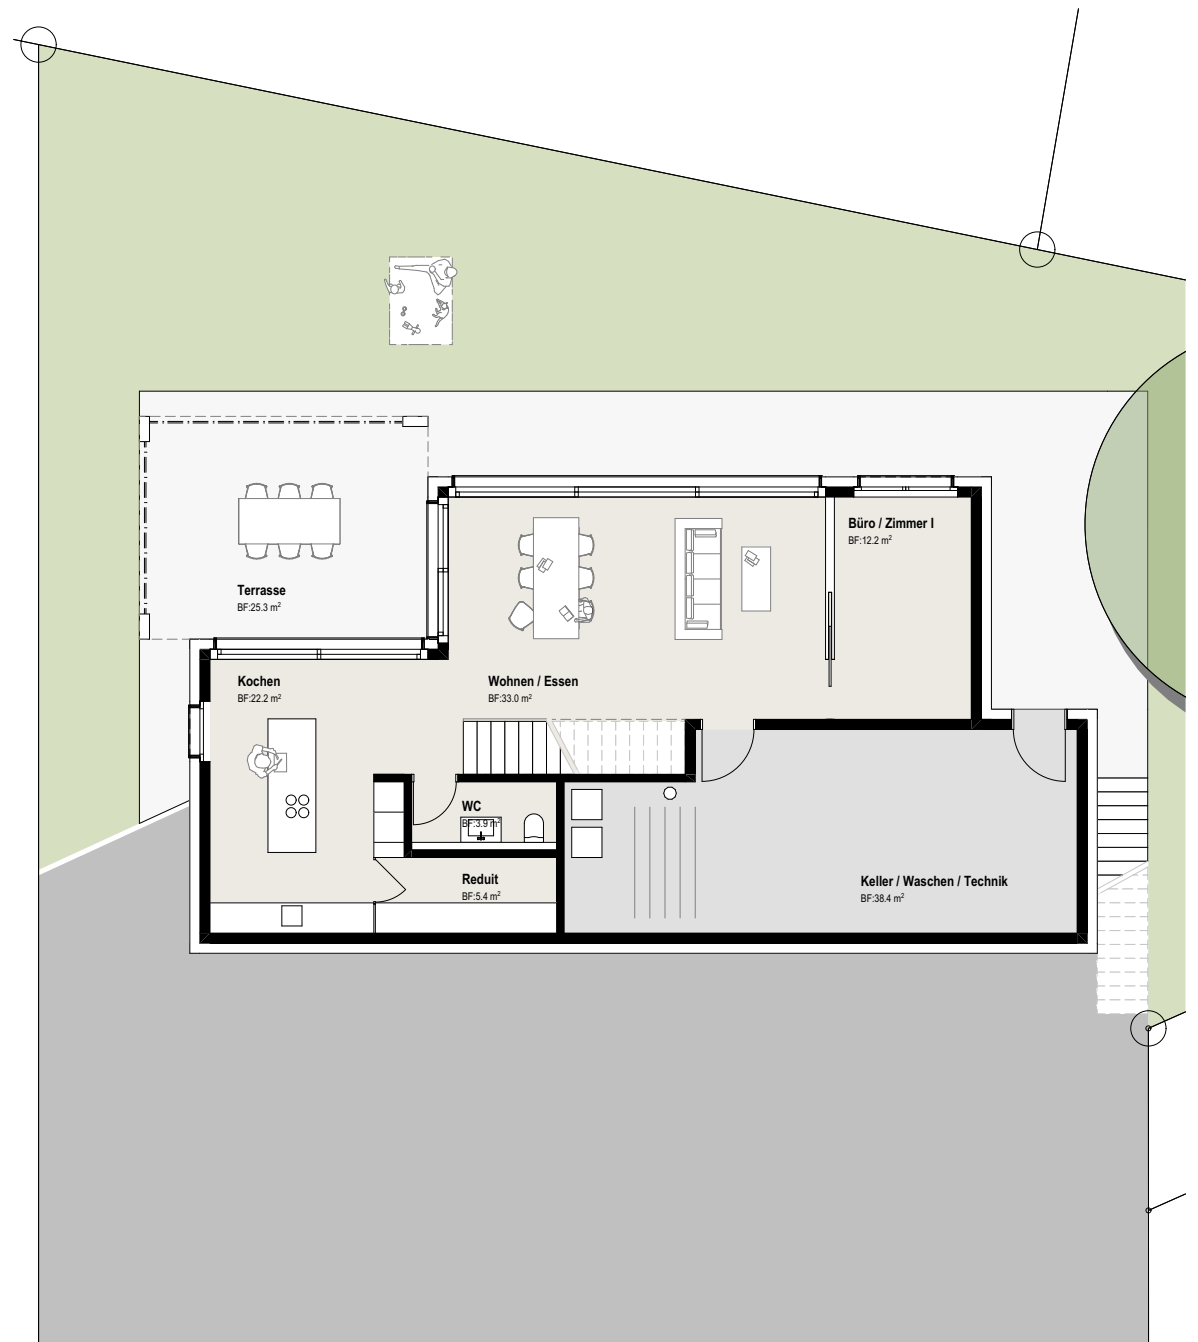

HAUS A

EBENE 0

Anzahl Zimmer 6½

GRUNDSTÜCKFLÄCHE:	ca. 686 m ²
WOHNFLÄCHE:	ca. 184 m ²
KELLER:	ca. 38 m ²
GEDECKTER SITZPLATZ:	ca. 25 m ²
CARPORT:	ca. 37 m ²

HAUS A EBENE I

Anzahl Zimmer 6½

GRUNDSTÜCKFLÄCHE:	ca. 686 m ²
WOHNFLÄCHE:	ca. 184 m ²
KELLER:	ca. 38 m ²
GEDECKTER SITZPLATZ:	ca. 25 m ²
CARPORT:	ca. 37 m ²