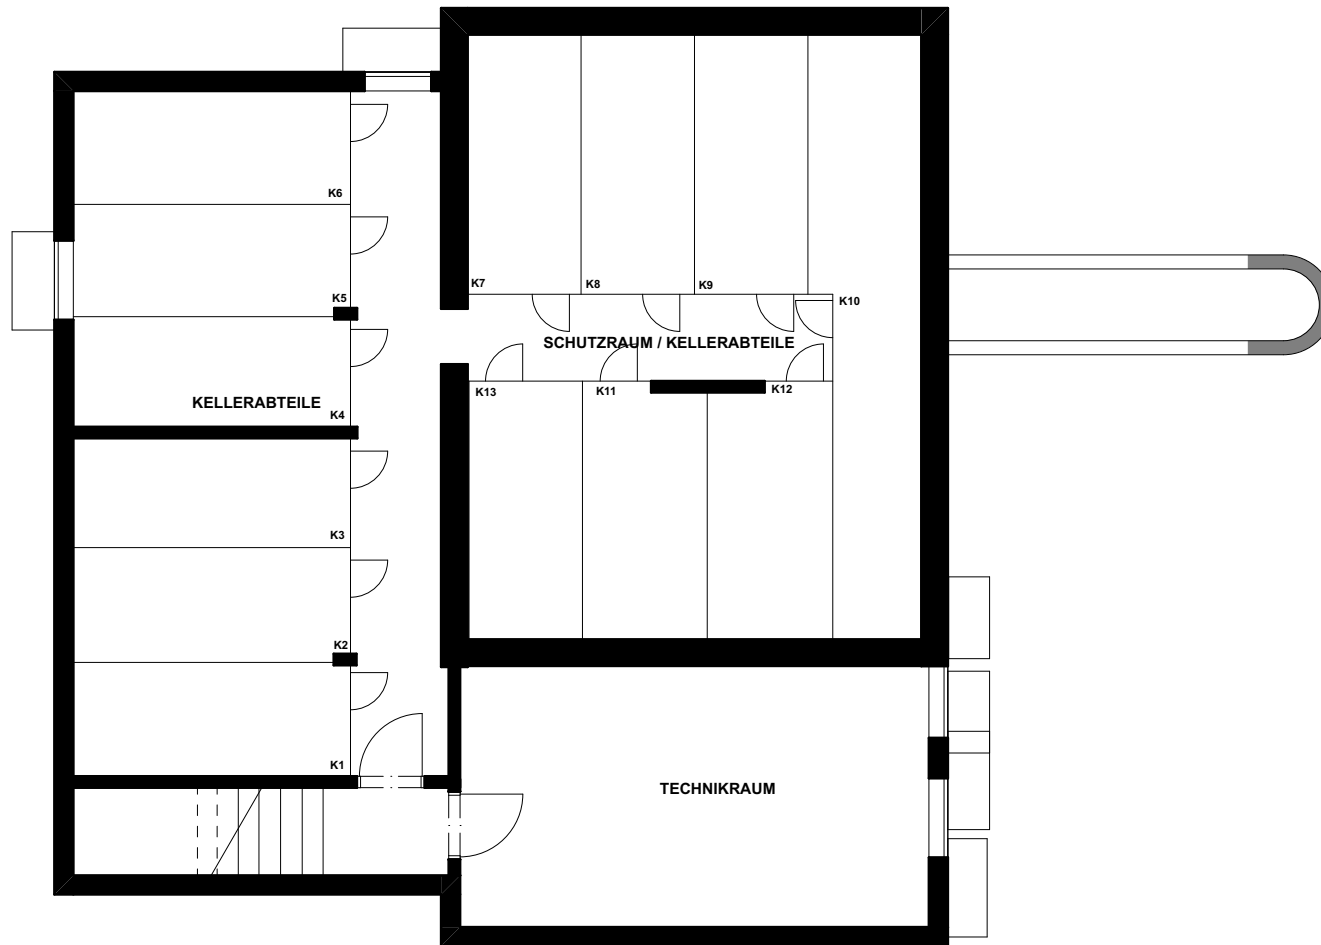

MST: 1:100

GARTENSITZPLATZ

WOHNUNG 2 EG 4.5 Zimmer  
 Wohnfläche 105 m<sup>2</sup> / Gartensitzplatz 20 m<sup>2</sup>

MST: 1:100

WOHNUNG 1 EG 2.5 Zimmer  
 Wohnfläche 62 m<sup>2</sup> / Gartensitzplatz 20 m<sup>2</sup>

ERDGESCHOSS

MST: 1:100

ERDGESCHOSS

MST: 1:100

UNTERGESCHOSS

MST: 1:100