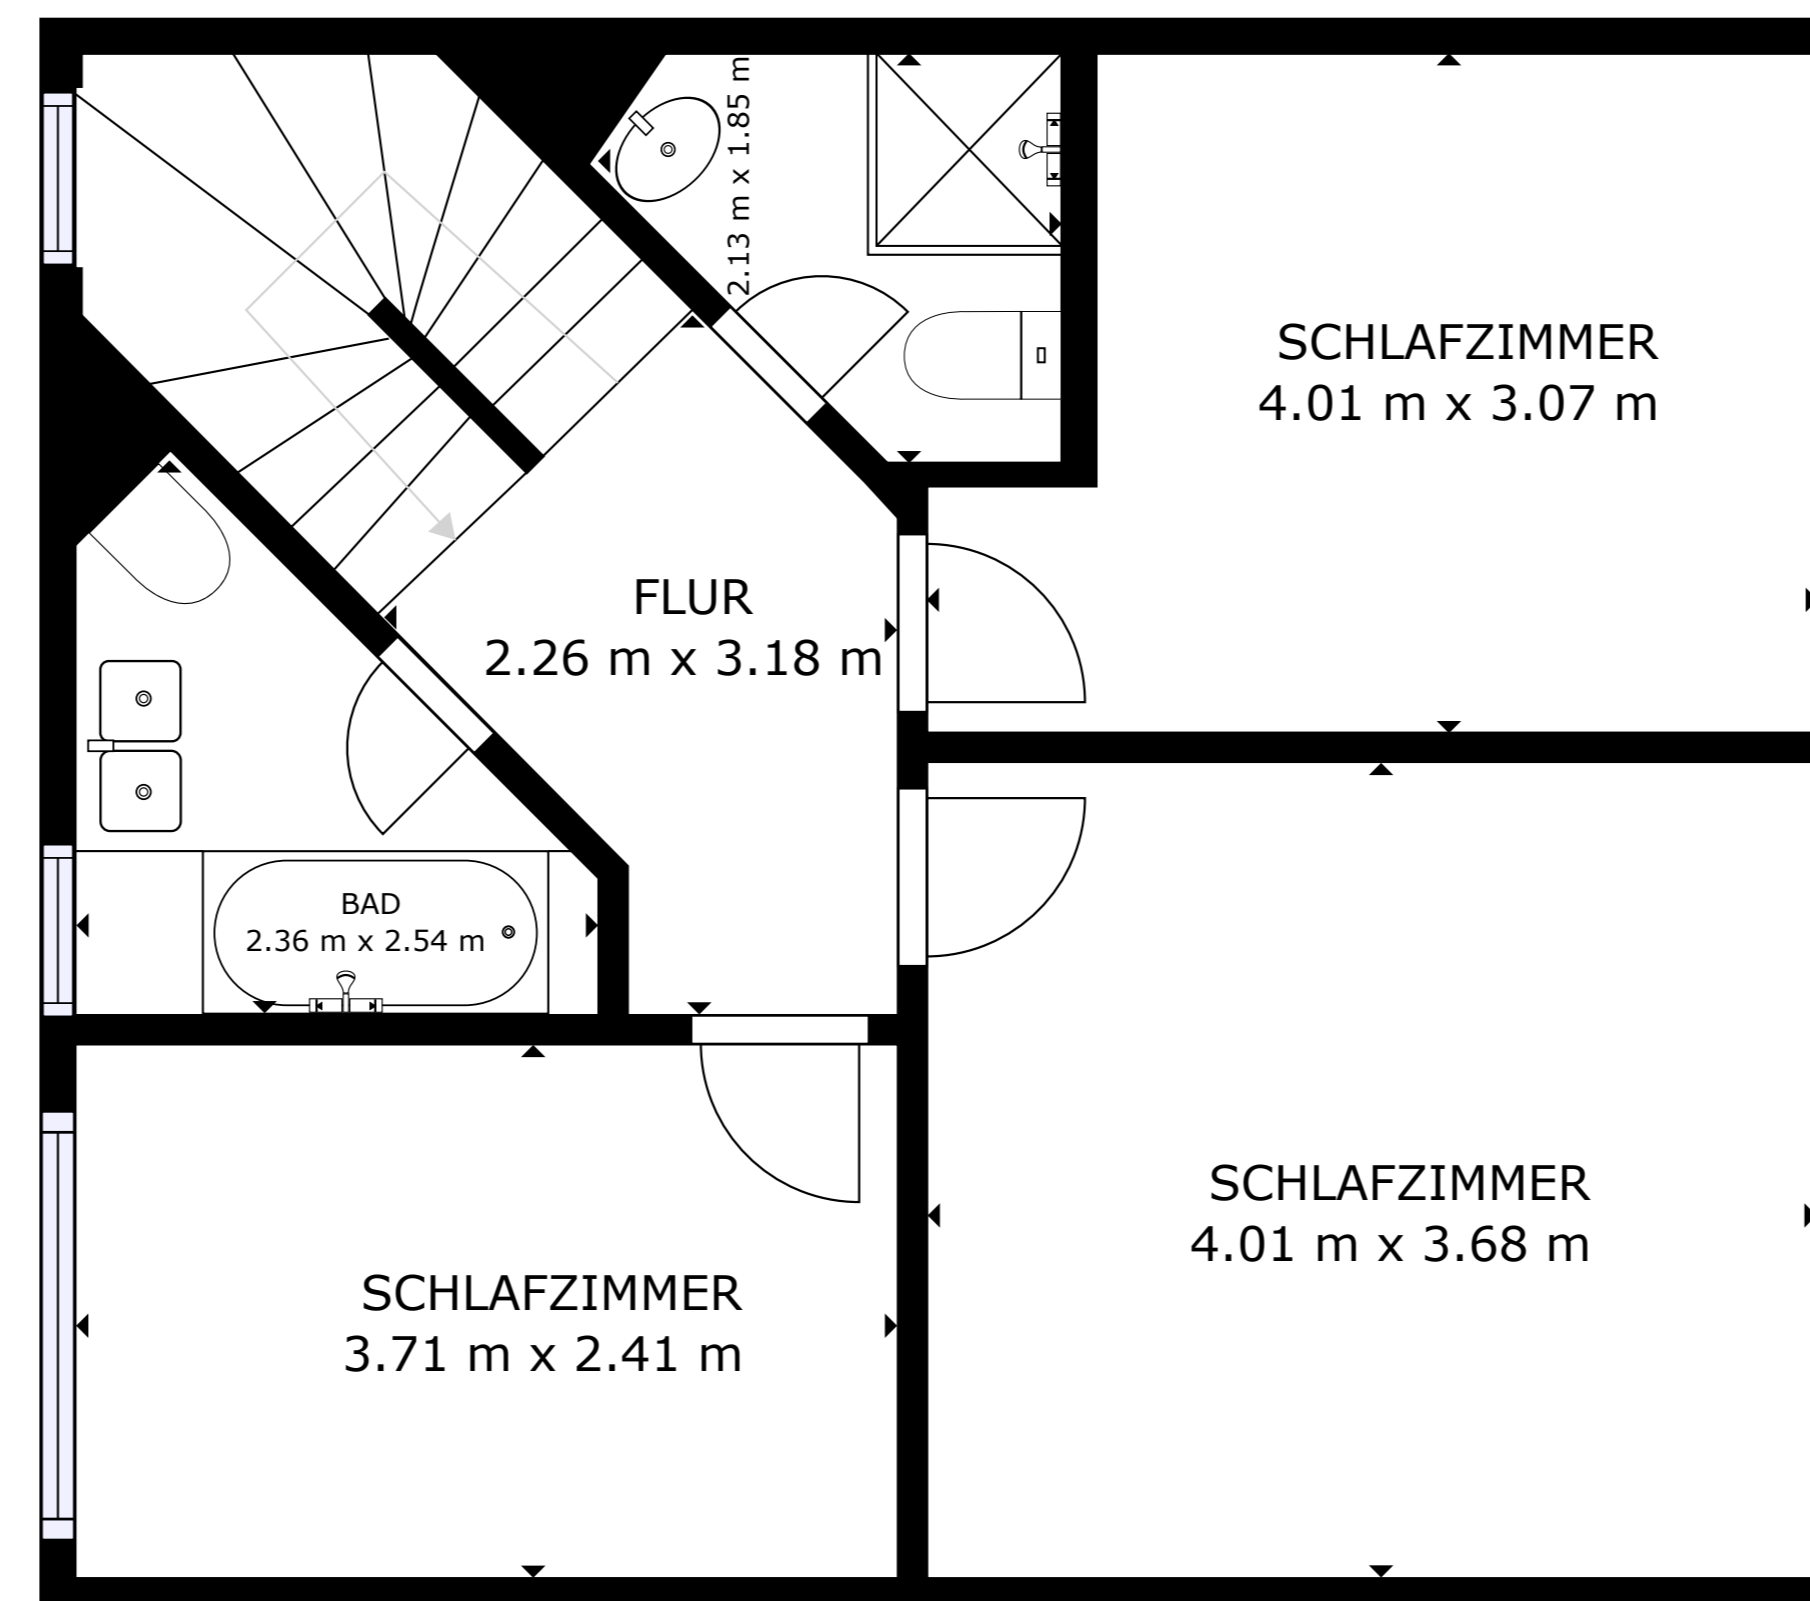

STOCKWERK 1

STOCKWERK 2

STOCKWERK 3

BRUTTOINNENRAUM  
 STOCKWERK 1: 29.48 m<sup>2</sup>, STOCKWERK 2: 53.98 m<sup>2</sup>, STOCKWERK 3: 49.53 m<sup>2</sup>  
 INSGESAMT: 132.99 m<sup>2</sup>  
 ANGABEN OHNE GEWÄHR