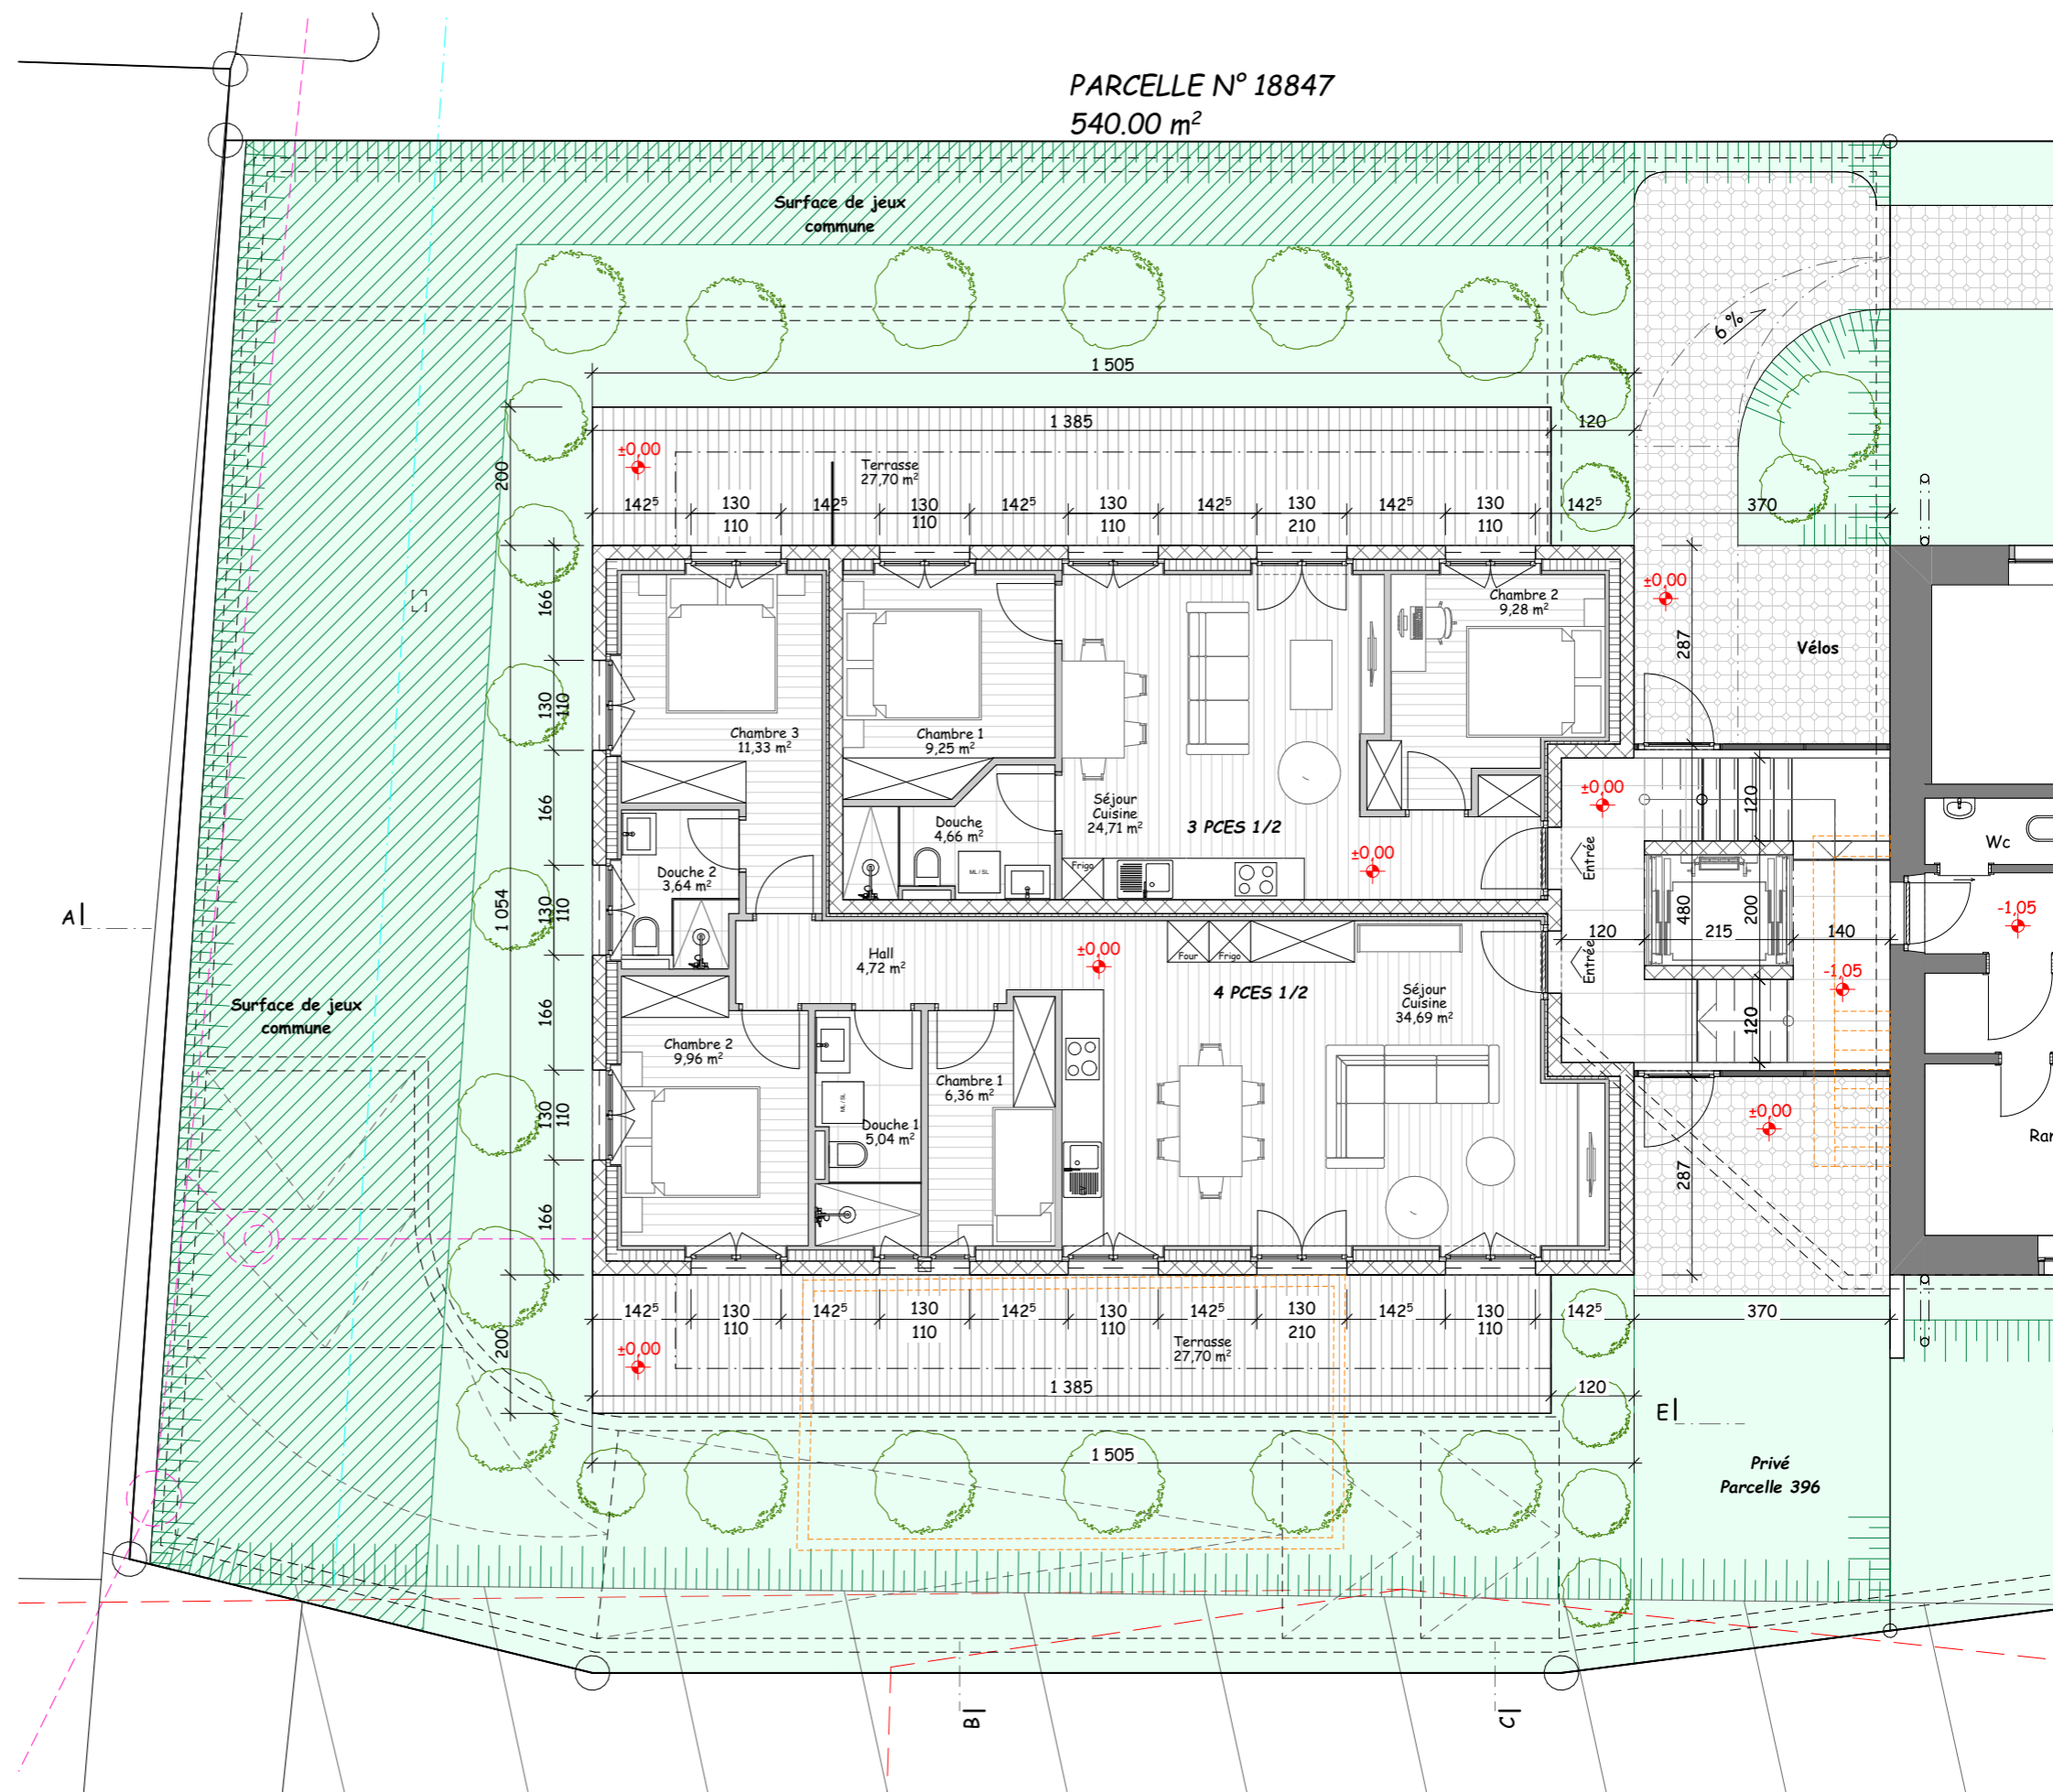

PARCELLE N° 18847
 540.00 m²

RESIDENCE "LA ROMANDE" bis
SUR LA PARCELLE 18847
MARTIGNY

PROJET
 REZ-DE-CHAUSSEE / VARIANTE 5

05.12.2025 / 1:100 / GE