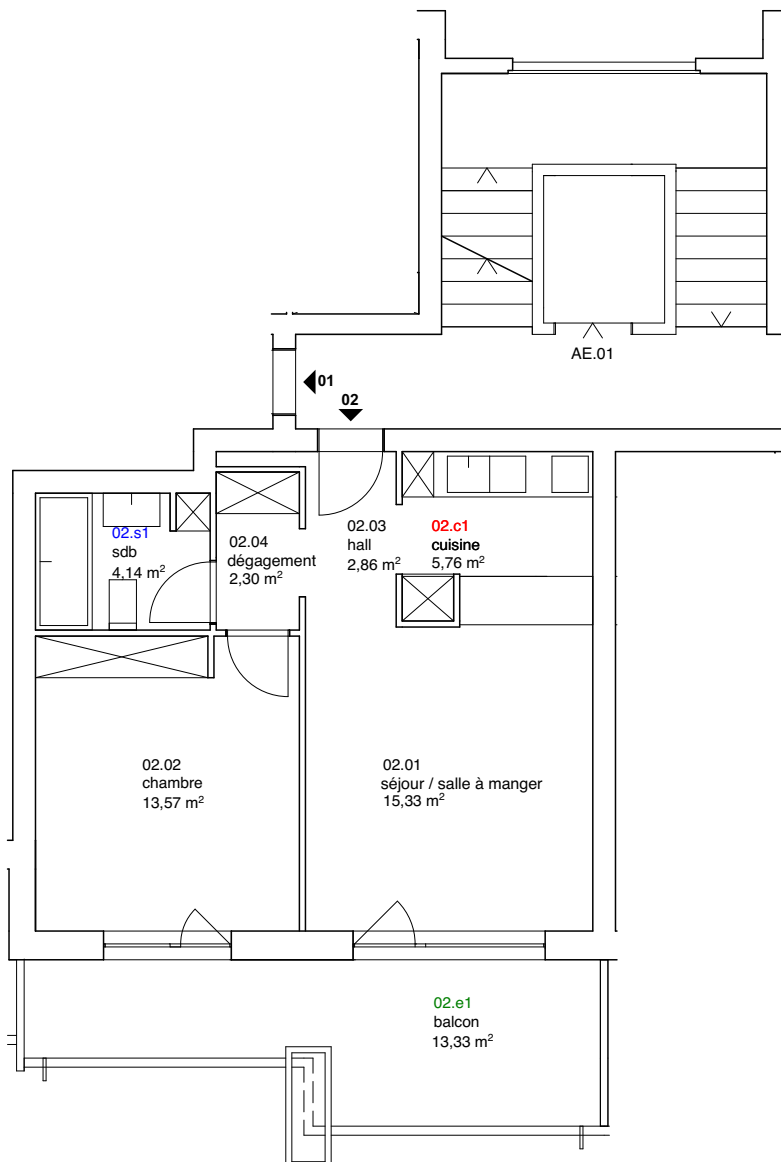

Bohème B n° 62 | étage 1

**Bohème B n° 62 | étage 1 | appartement 2**

BOB.0062.01.02

2.5 pièces  
surface utile 44 m<sup>2</sup>  
surface extérieure 13.33 m<sup>2</sup>

**Immeuble Bohème B**

Rue du Simplon 62  
1920 Martigny

1:100