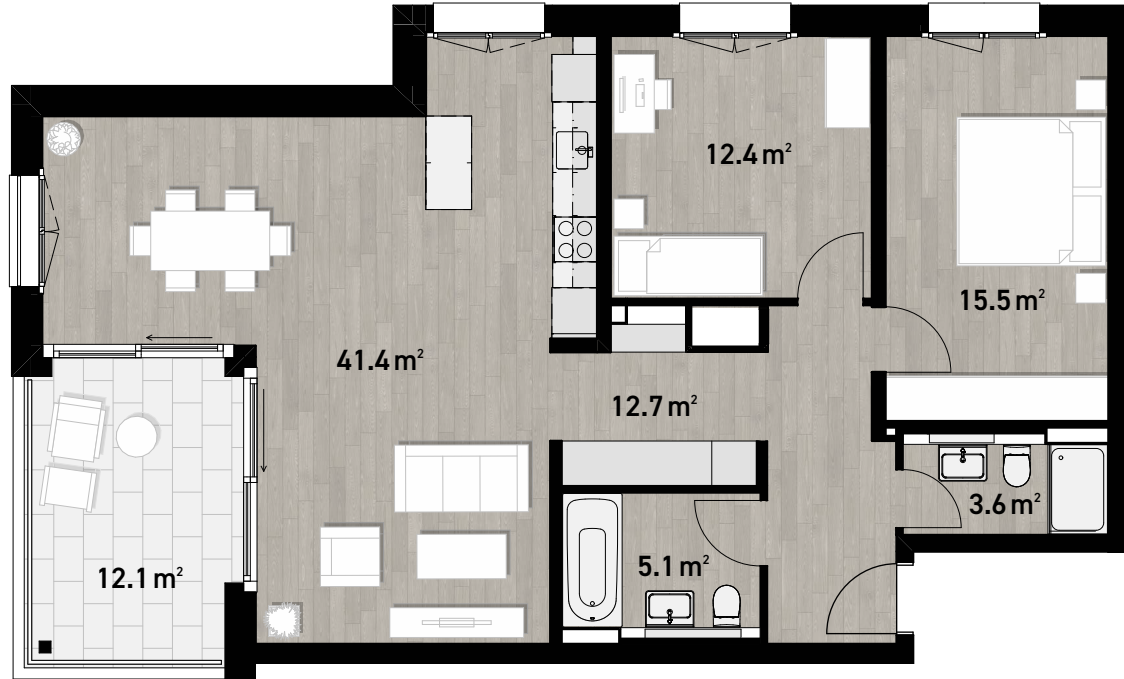

3.5-ZIMMER-WHG
HAUS A1 | WHG NR. 12
1.OBERGESCHOSS

Wohnfläche 90.7 m²
Balkon 12.1 m²

KONTAKT

Beatrice Schnell
+41 61 467 57 51
beatrice@kokonimmo.com