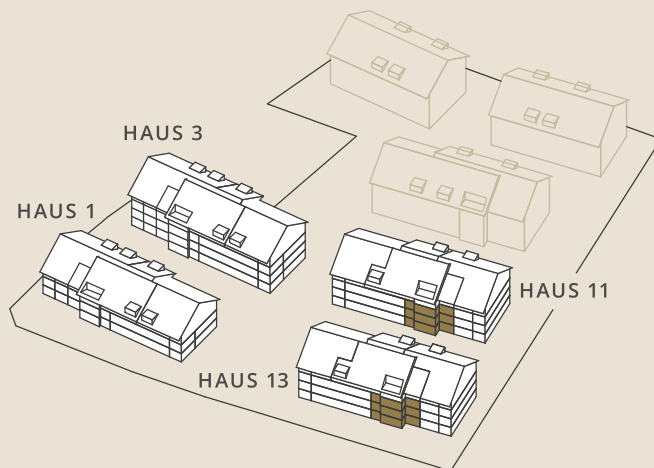

2½-zimmer-wohnungen

HAUS 11 11-004 Erdgeschoss
 11-104 1. Obergeschoss
 11-204 2. Obergeschoss

HAUS 13 13-004 Erdgeschoss
 13-104 1. Obergeschoss
 13-204 2. Obergeschoss

Wohnfläche **53.5 m²**
Sitzplatz EG **13.0 m²**
Terrasse OG **13.0 m²**