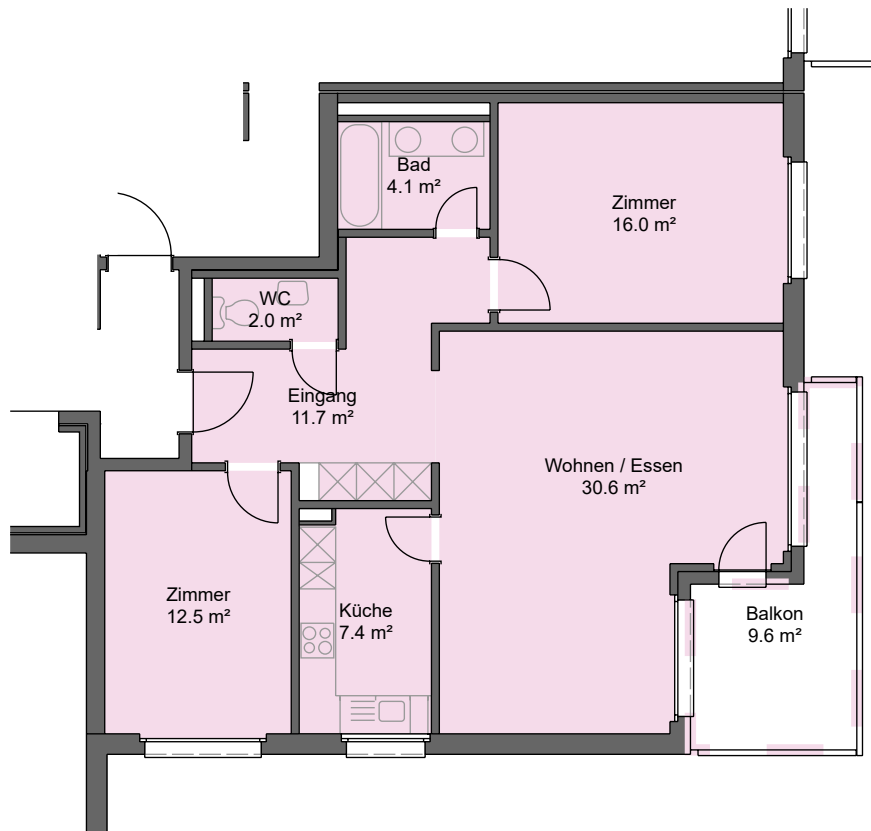

### 3.5 - Zimmer - Wohnung Stoffelweg 14+16, 8820 Wädenswil

Mietobjekt: 4660.18.0107  
Etage: 1. OG  
Mietfläche ca.: 84 m<sup>2</sup>

06.12.2021 / Änderungen vorbehalten