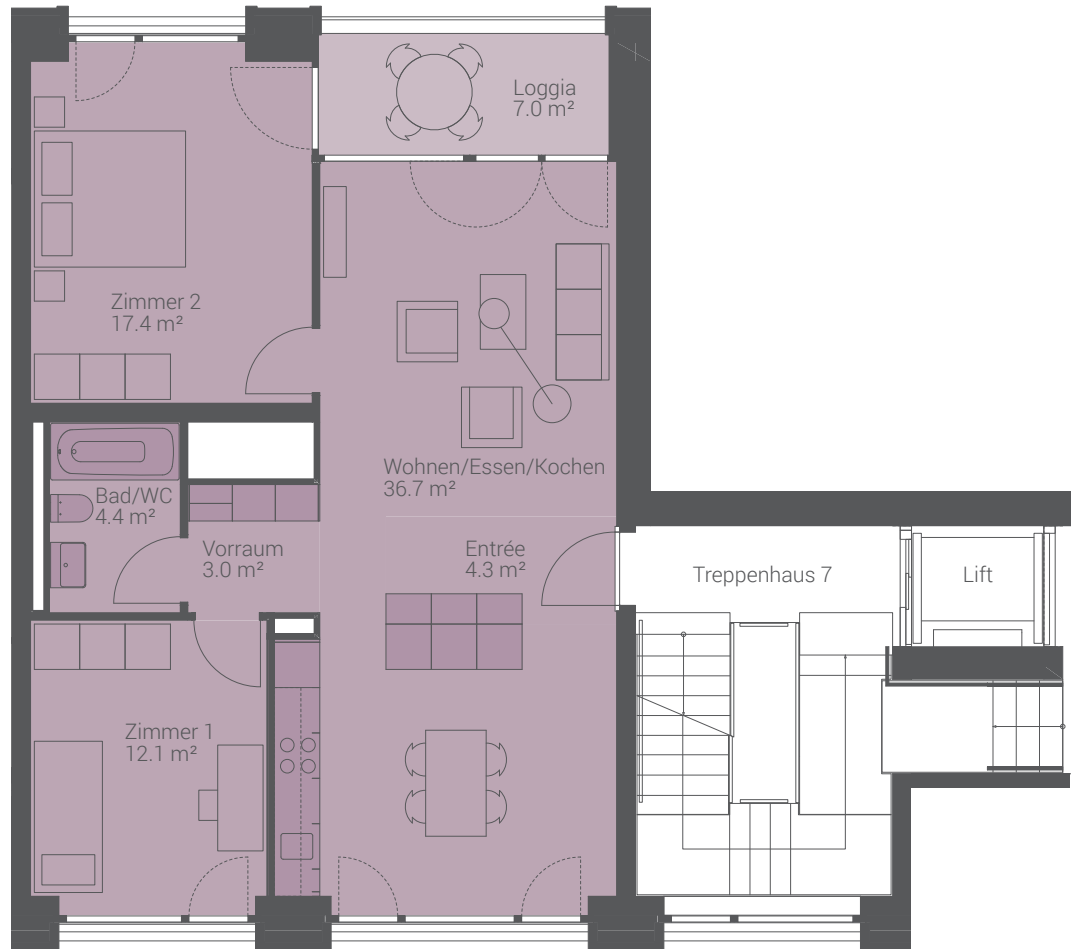

3½ ZIMMER

DORADO
REINACH

2. OBERGESCHOSS

WOHNFLÄCHE

78 m²

WOHNUNGSNUMMER

7.0201

LOGGIA

7.0 m²

KELLER

K86: 4.9 m²

Alle Angaben, Pläne, Zeichnungen usw. sind unverbindlich. Änderungen bleiben bis zur Bauvollendung vorbehalten.

1:100 0 1 2 5 m

www.dorado-reinach.ch