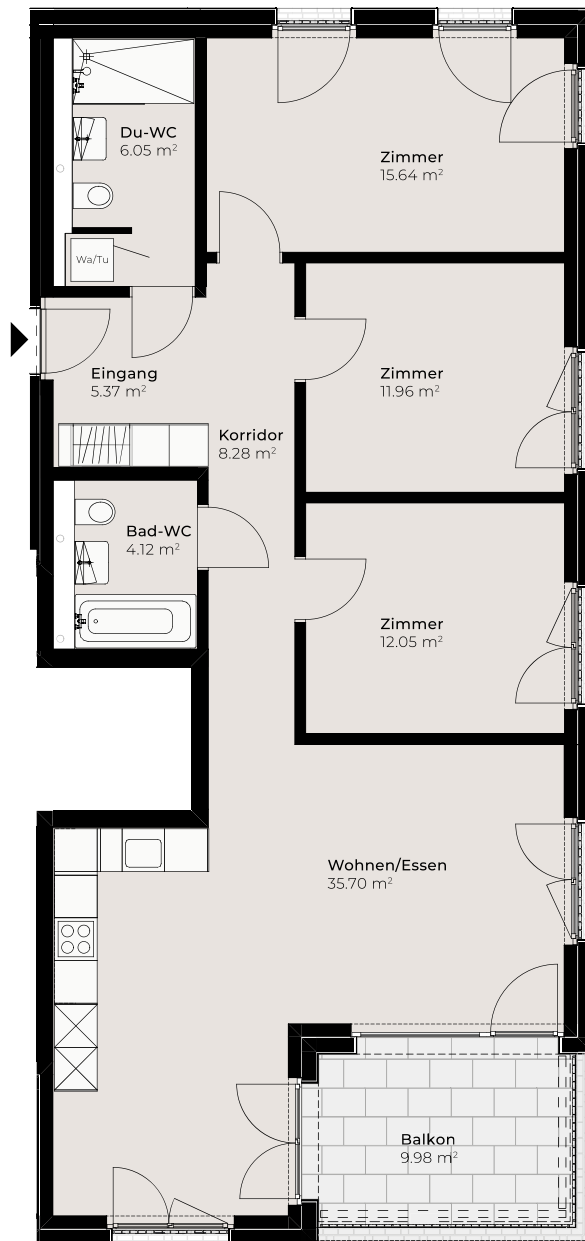

momento

Jeden Augenblick geniessen.

Hinwilerstrasse 2, 8623 Wetzikon

Wohnungsnummer: A101

Objekt: 4.5-Zimmer-Wohnung

Etage: 1. Obergeschoss

Wohnfläche: ca. 99.2 m²

Aussenfläche: ca. 10.0 m²