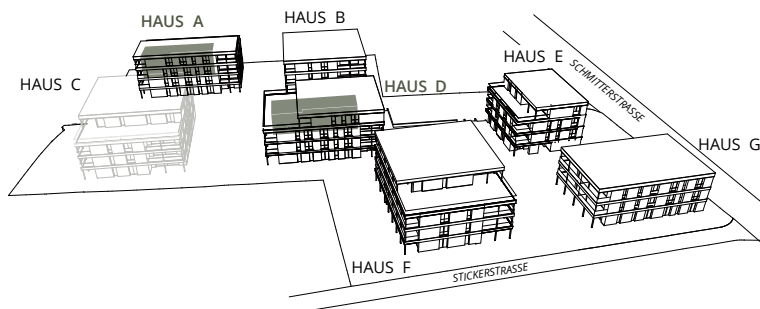

3½-zimmer

1. OG A.11, D.11

2. OG A.21, D.21

Wohnfläche	100.0 m ²
Terrasse	20.5 m ²

Hinweis: Die Grösse und Aufteilung der einzelnen Reduits kann leicht vom dargestellten Grundriss abweichen.

M 1:100
1m