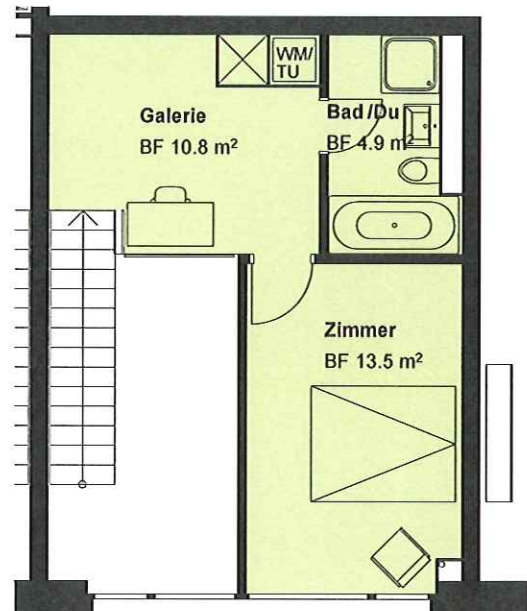

Muri Allee

nah dran - mitten drin

Erdgeschoss

0 1 2 3 4 5 m

MASSTAB 1:100

2.5 Zi. Wohnung B01 Duplexwohnung mit Galerie

Typ: 3

Geschoss: Erdgeschoss / 1. Obergeschoss

Anzahl: 1

Total m²: 108.9

Mst: 1:100

Datum: 05.10.2011