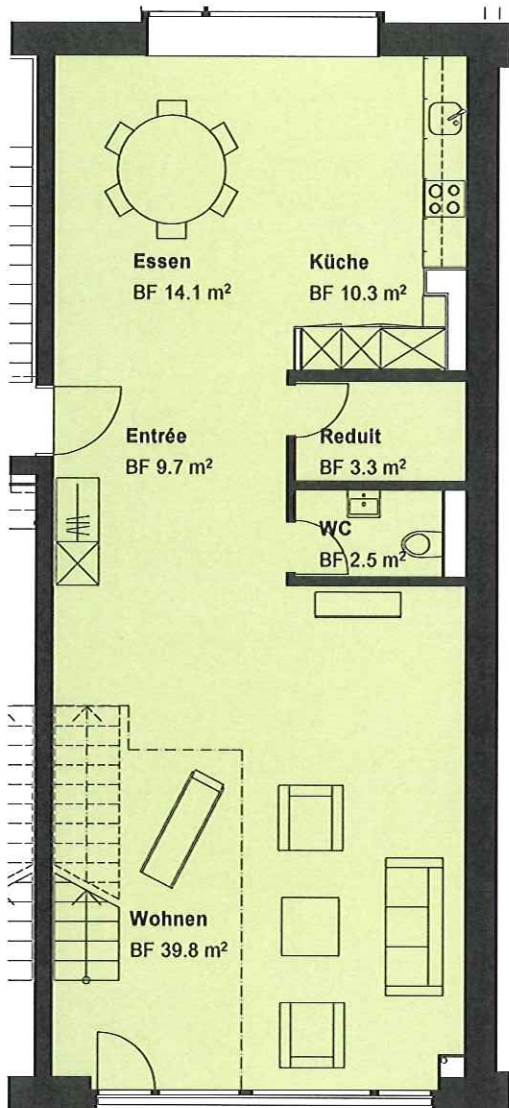

Muri Allee

nah dran - mitten drin

Erdgeschoss

0 1 2 3 4 5 m

MASSTAB 1:100

2.5 Zi. Wohnung B01 Duplexwohnung mit Galerie

Typ: 3

Geschoss: Erdgeschoss / 1. Obergeschoss

Anzahl: 1

Total m²: 108.9

Mst: 1:100

Datum: 05.10.2011