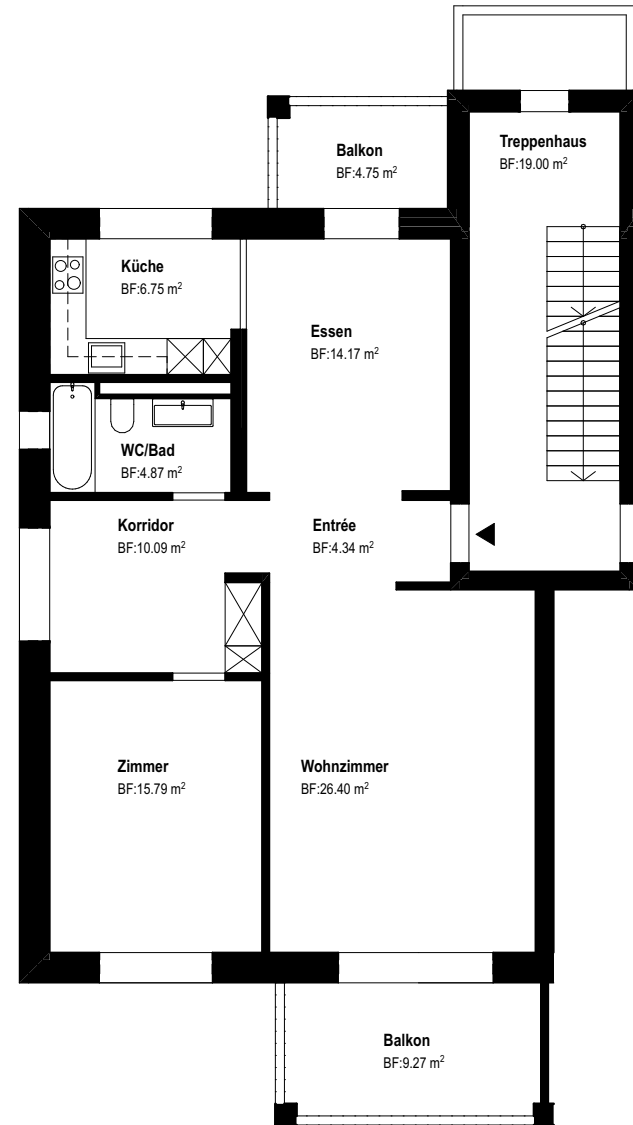

Neuhofstrasse 3, 6020 Emmenbrücke

2.5 Zimmer Geschoss-Wohnung

Wohnungsnummer: 5269.01.0004
Geschoss: 1. Obergeschoss
Wohnfläche: ca. 82 m²
Aussenfläche: 14 m²

Lageplan

Geschossübersicht

1. Obergeschoss 1:125