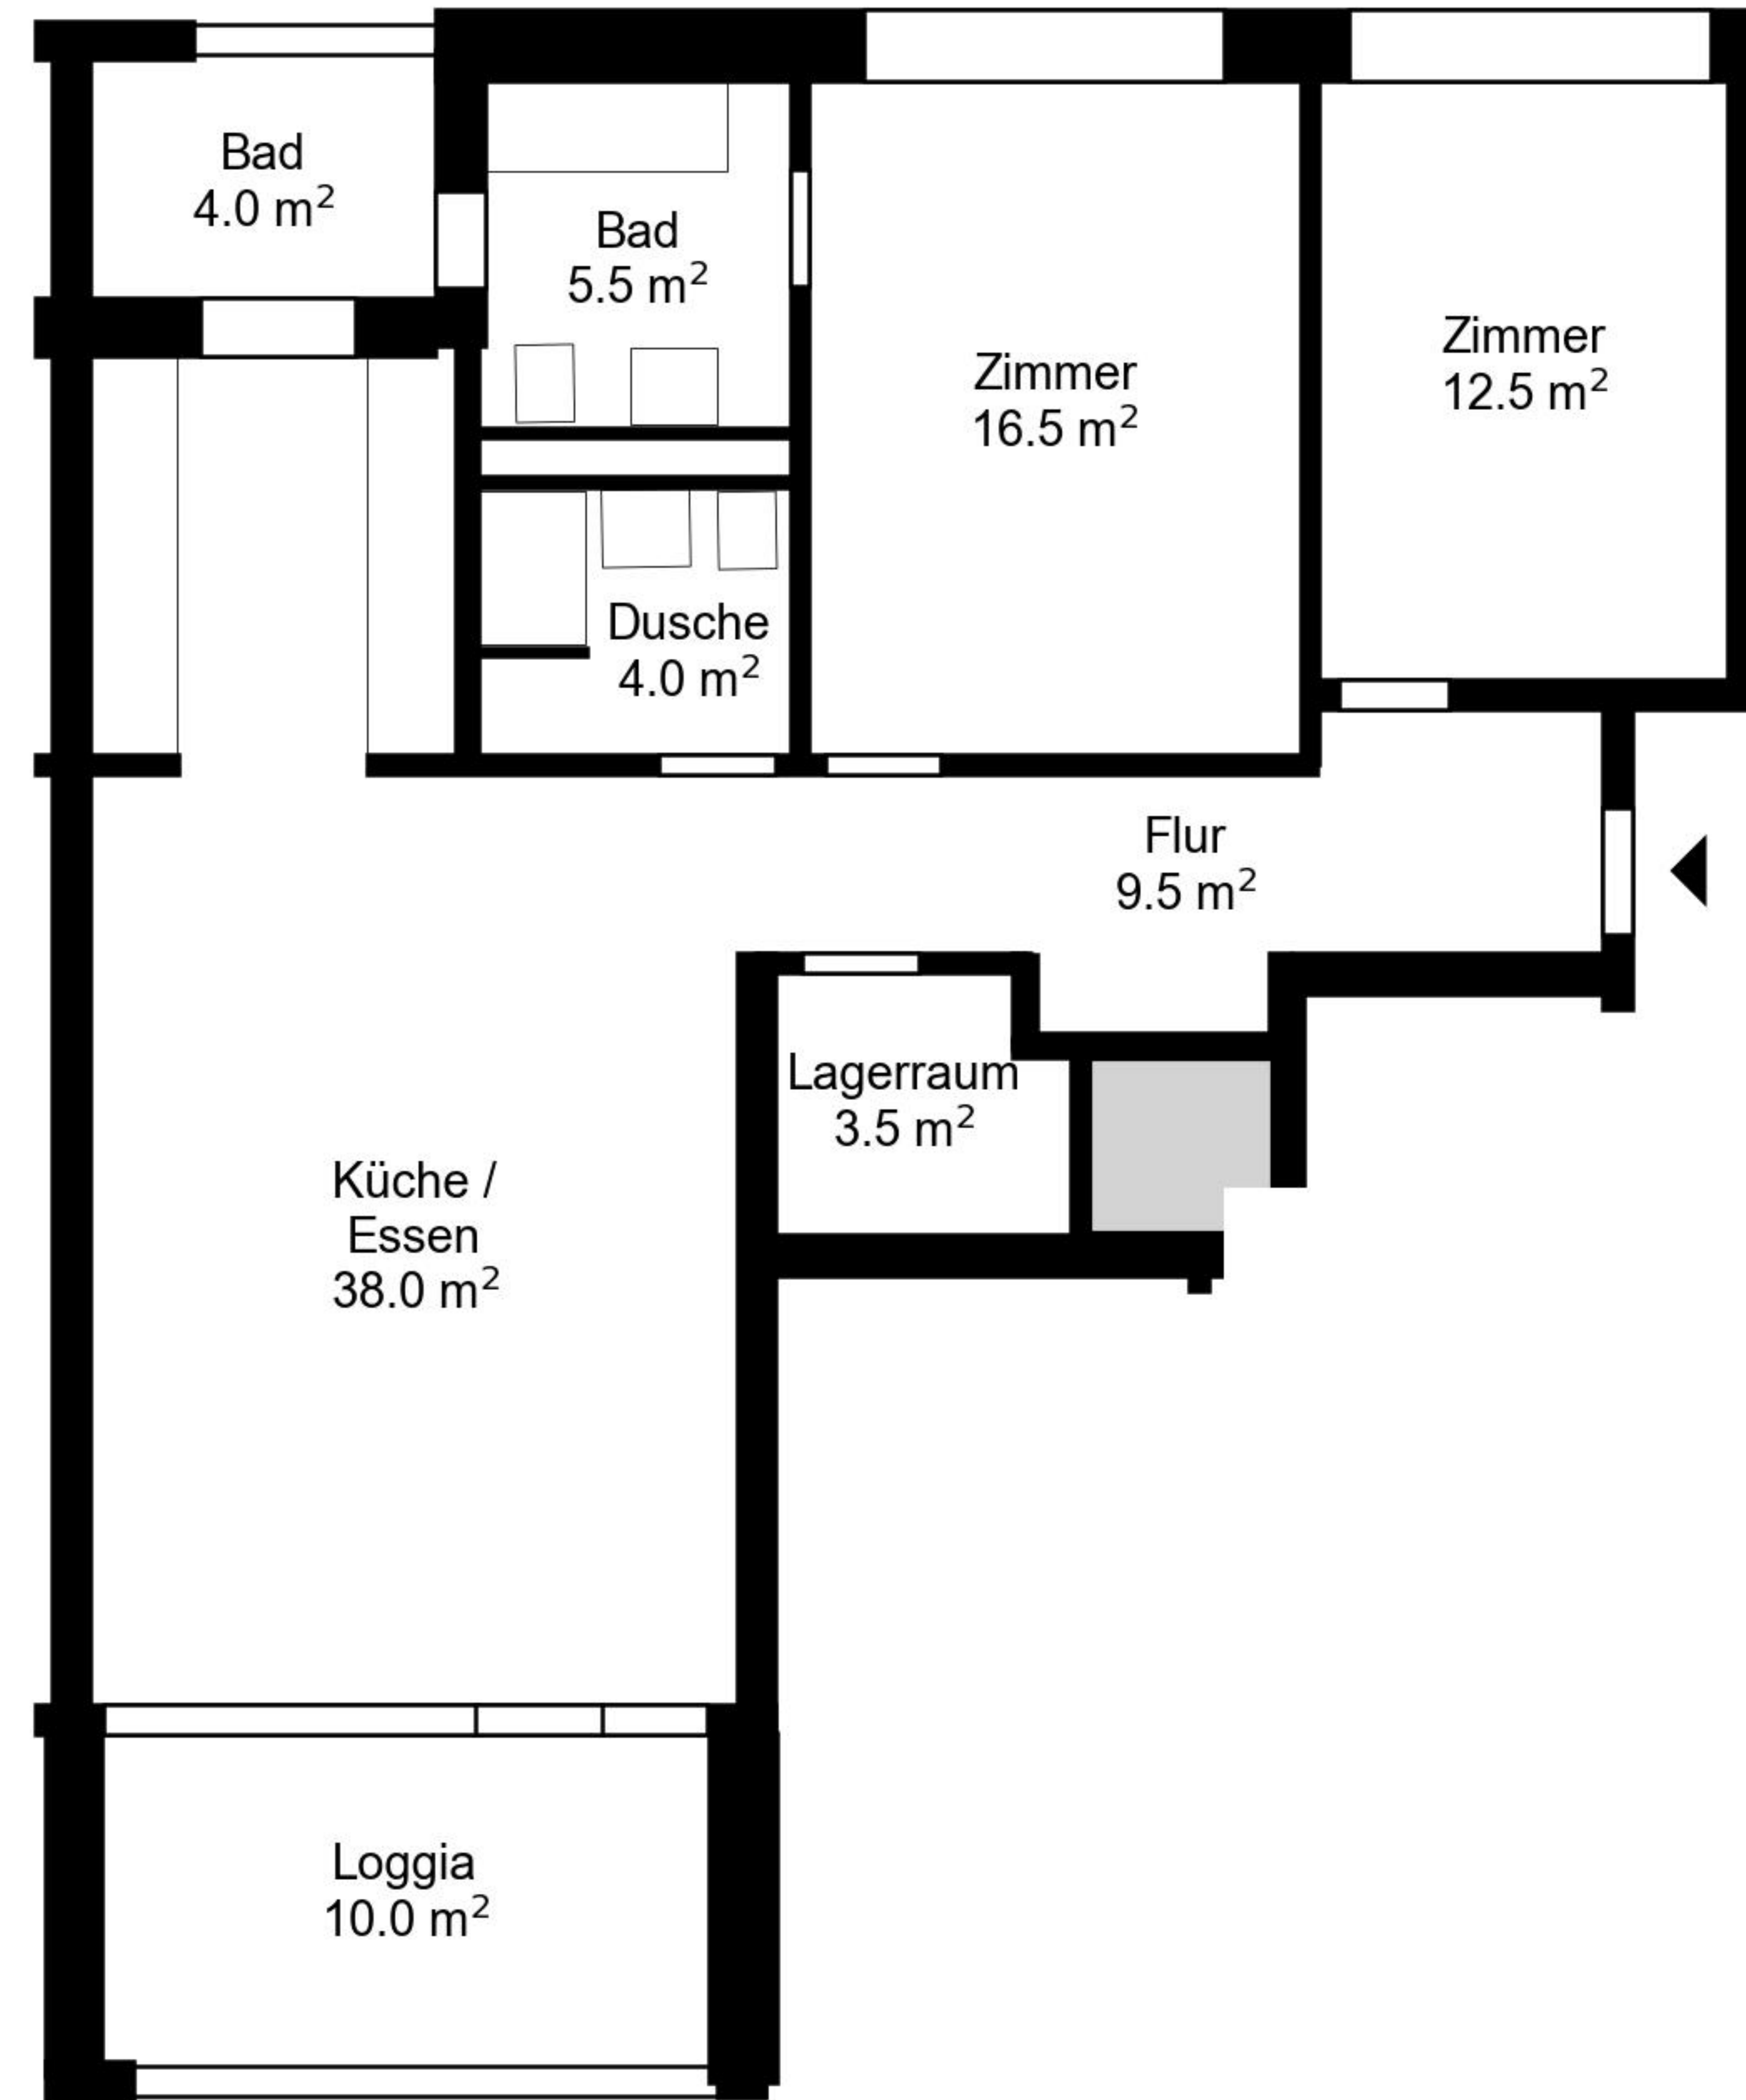

# Grundriss

Adresse Schulgutstrasse 2, Dietikon  
Zimmer 3.5

Wohnfläche 94 m<sup>2</sup>  
Geschoss 2. Obergeschoss

Angaben ohne Gewähr. Änderungen bleiben vorbehalten.

**livi**