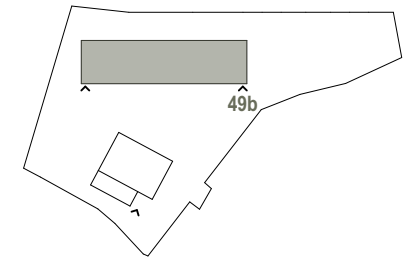

sunnhalde thörishaus

Sensemattstrasse 49b
3174 Thörishaus

Wohnung W12(B33)
2.Obergeschoss

Anzahl Zimmer	3.5
Wohnfläche	96.7 m ²
Nebenfläche	8.6 m ²
Aussenfläche	19.6 m ²

Grundriss 1:100