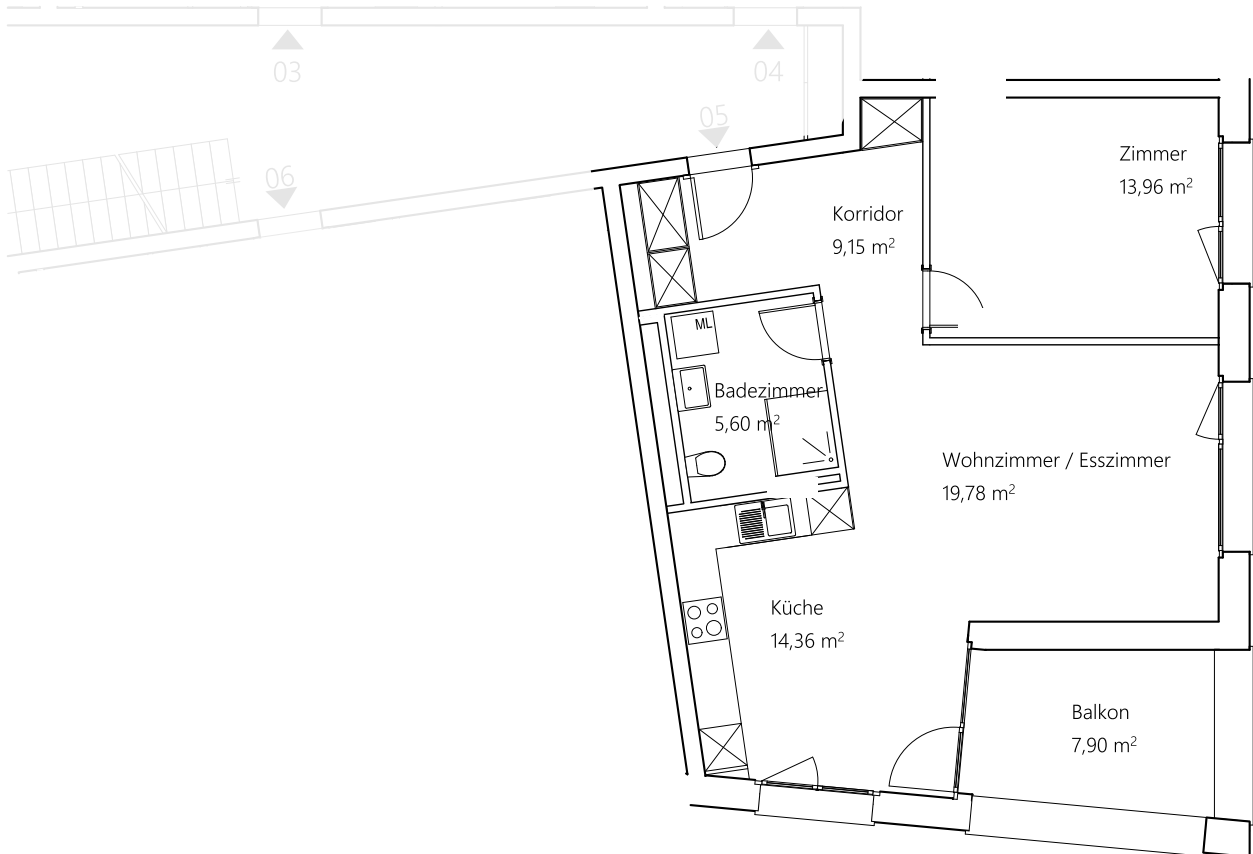

# C

 **mozaik**

**mozaik C n°12 | 1. Stockwerk | Wohnung 5**  
**MOC.0012.01.05**

2.5 Zimmer  
Nutzfläche 62.9 m<sup>2</sup>  
Aussenflächen 7.9 m<sup>2</sup>

Gebäude Mozaik C  
Eymatt 12  
3930 Visp

1:100

0 100 300 500