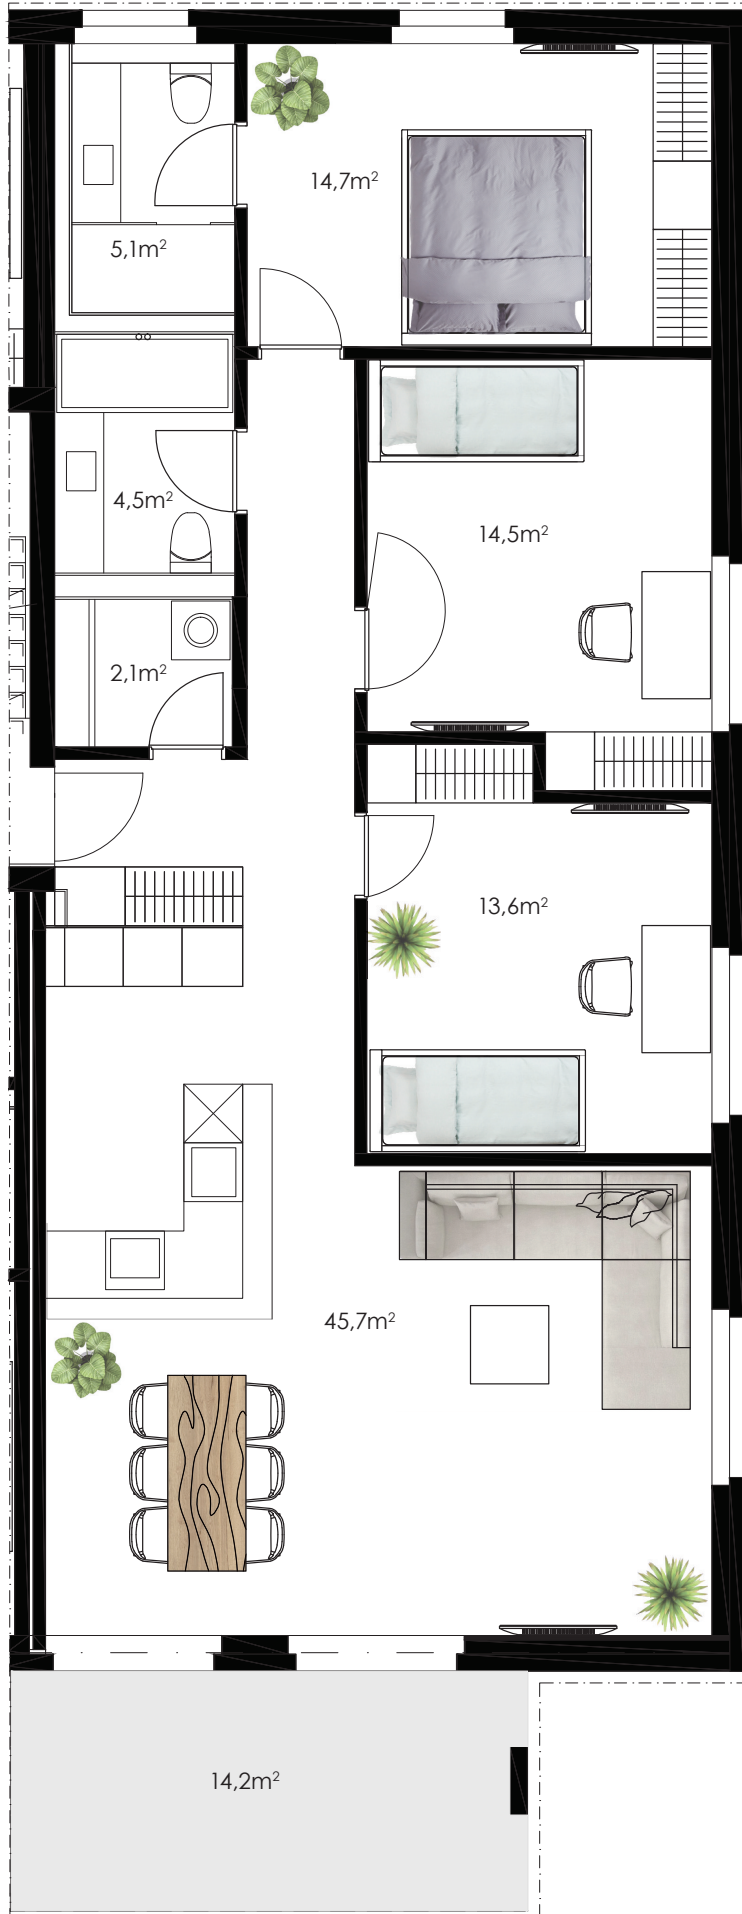

Wohnung D1.05

NF 100,2m²

BF 108,1m²

Terrasse 14,2m²

4,5 Zimmer

Schwanenpark
Zürcherstrasse 9-11,
Siebnen-Galgenen