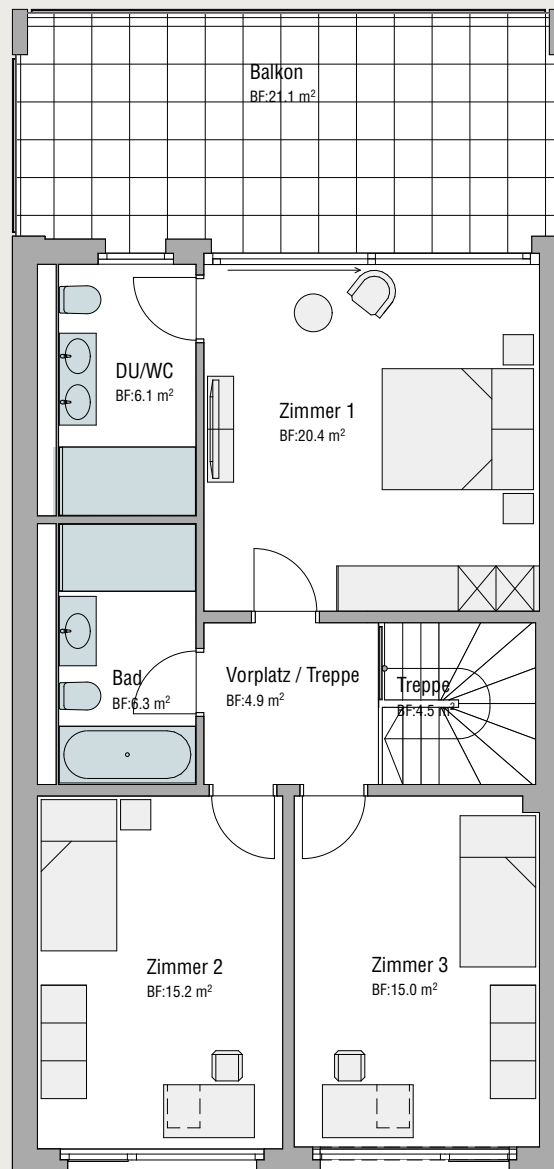

0 m 5 10 15 20

Massstab 1:500

SITUATION

Benkenstrasse 73B, 4102 Binningen | Parzelle 9908

GRUNDRISS

Erdgeschoss

0 m 1 2 3 4

Massstab 1:100

GRUNDRISS

Obergeschoss

0 m 1 2 3 4

Massstab 1:100

GRUNDRISS

Untergeschoss

0 m 1 2 3 4

Masstab 1:100