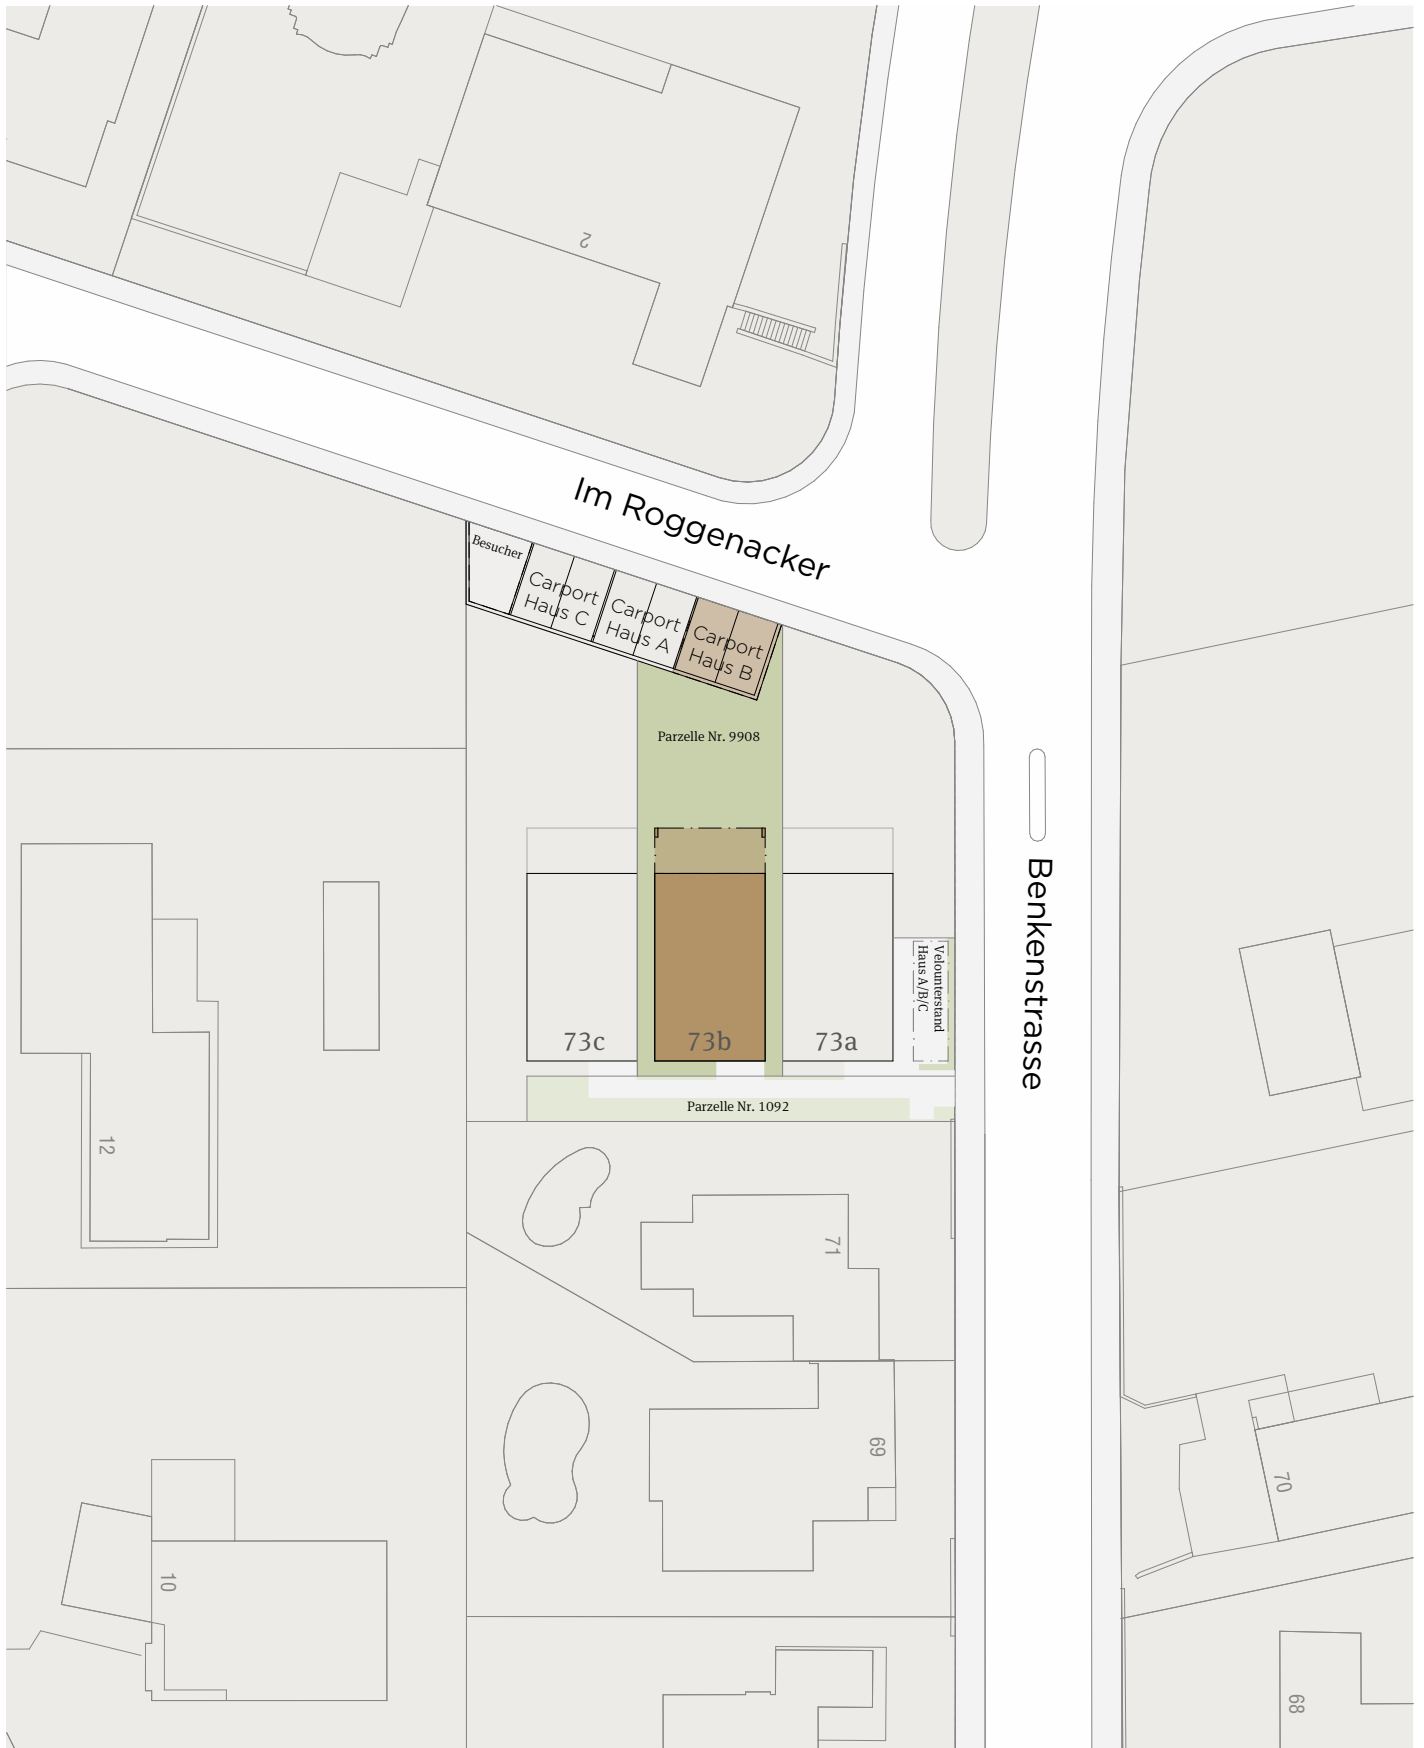

0 m 5 10 15 20

Massstab 1:500

SITUATION

Benkenstrasse 73B, 4102 Binningen | Parzelle 9908

GRUNDRISS

Erdgeschoss

0 m 1 2 3 4

Massstab 1:100

GRUNDRISS

Obergeschoss

0 m 1 2 3 4

Massstab 1:100

GRUNDRISS

Untergeschoss

0 m 1 2 3 4

Masstab 1:100