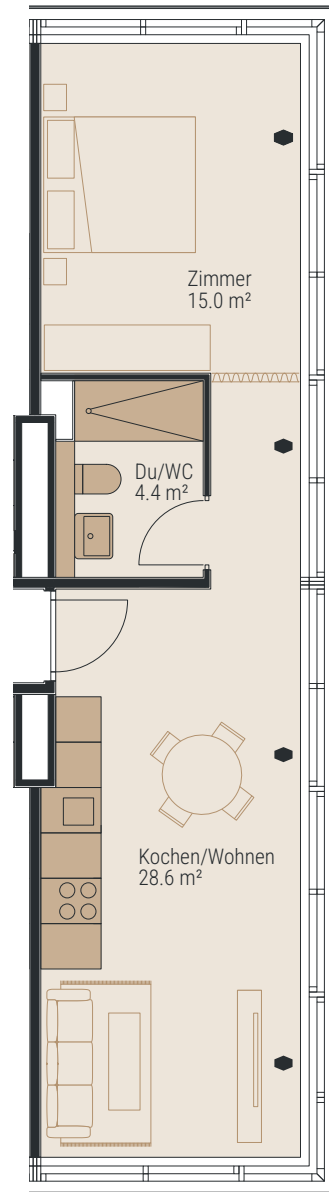

## 2½ ZIMMER

### 1. OBERGESCHOSS

WHG-NR.: 01.0G01.048

WOHNFLÄCHE: ca. 48 m<sup>2</sup>

ADRESSE: Bollwerk-Promenade 5, 4051 Basel

1:100 0 1 2 5 m