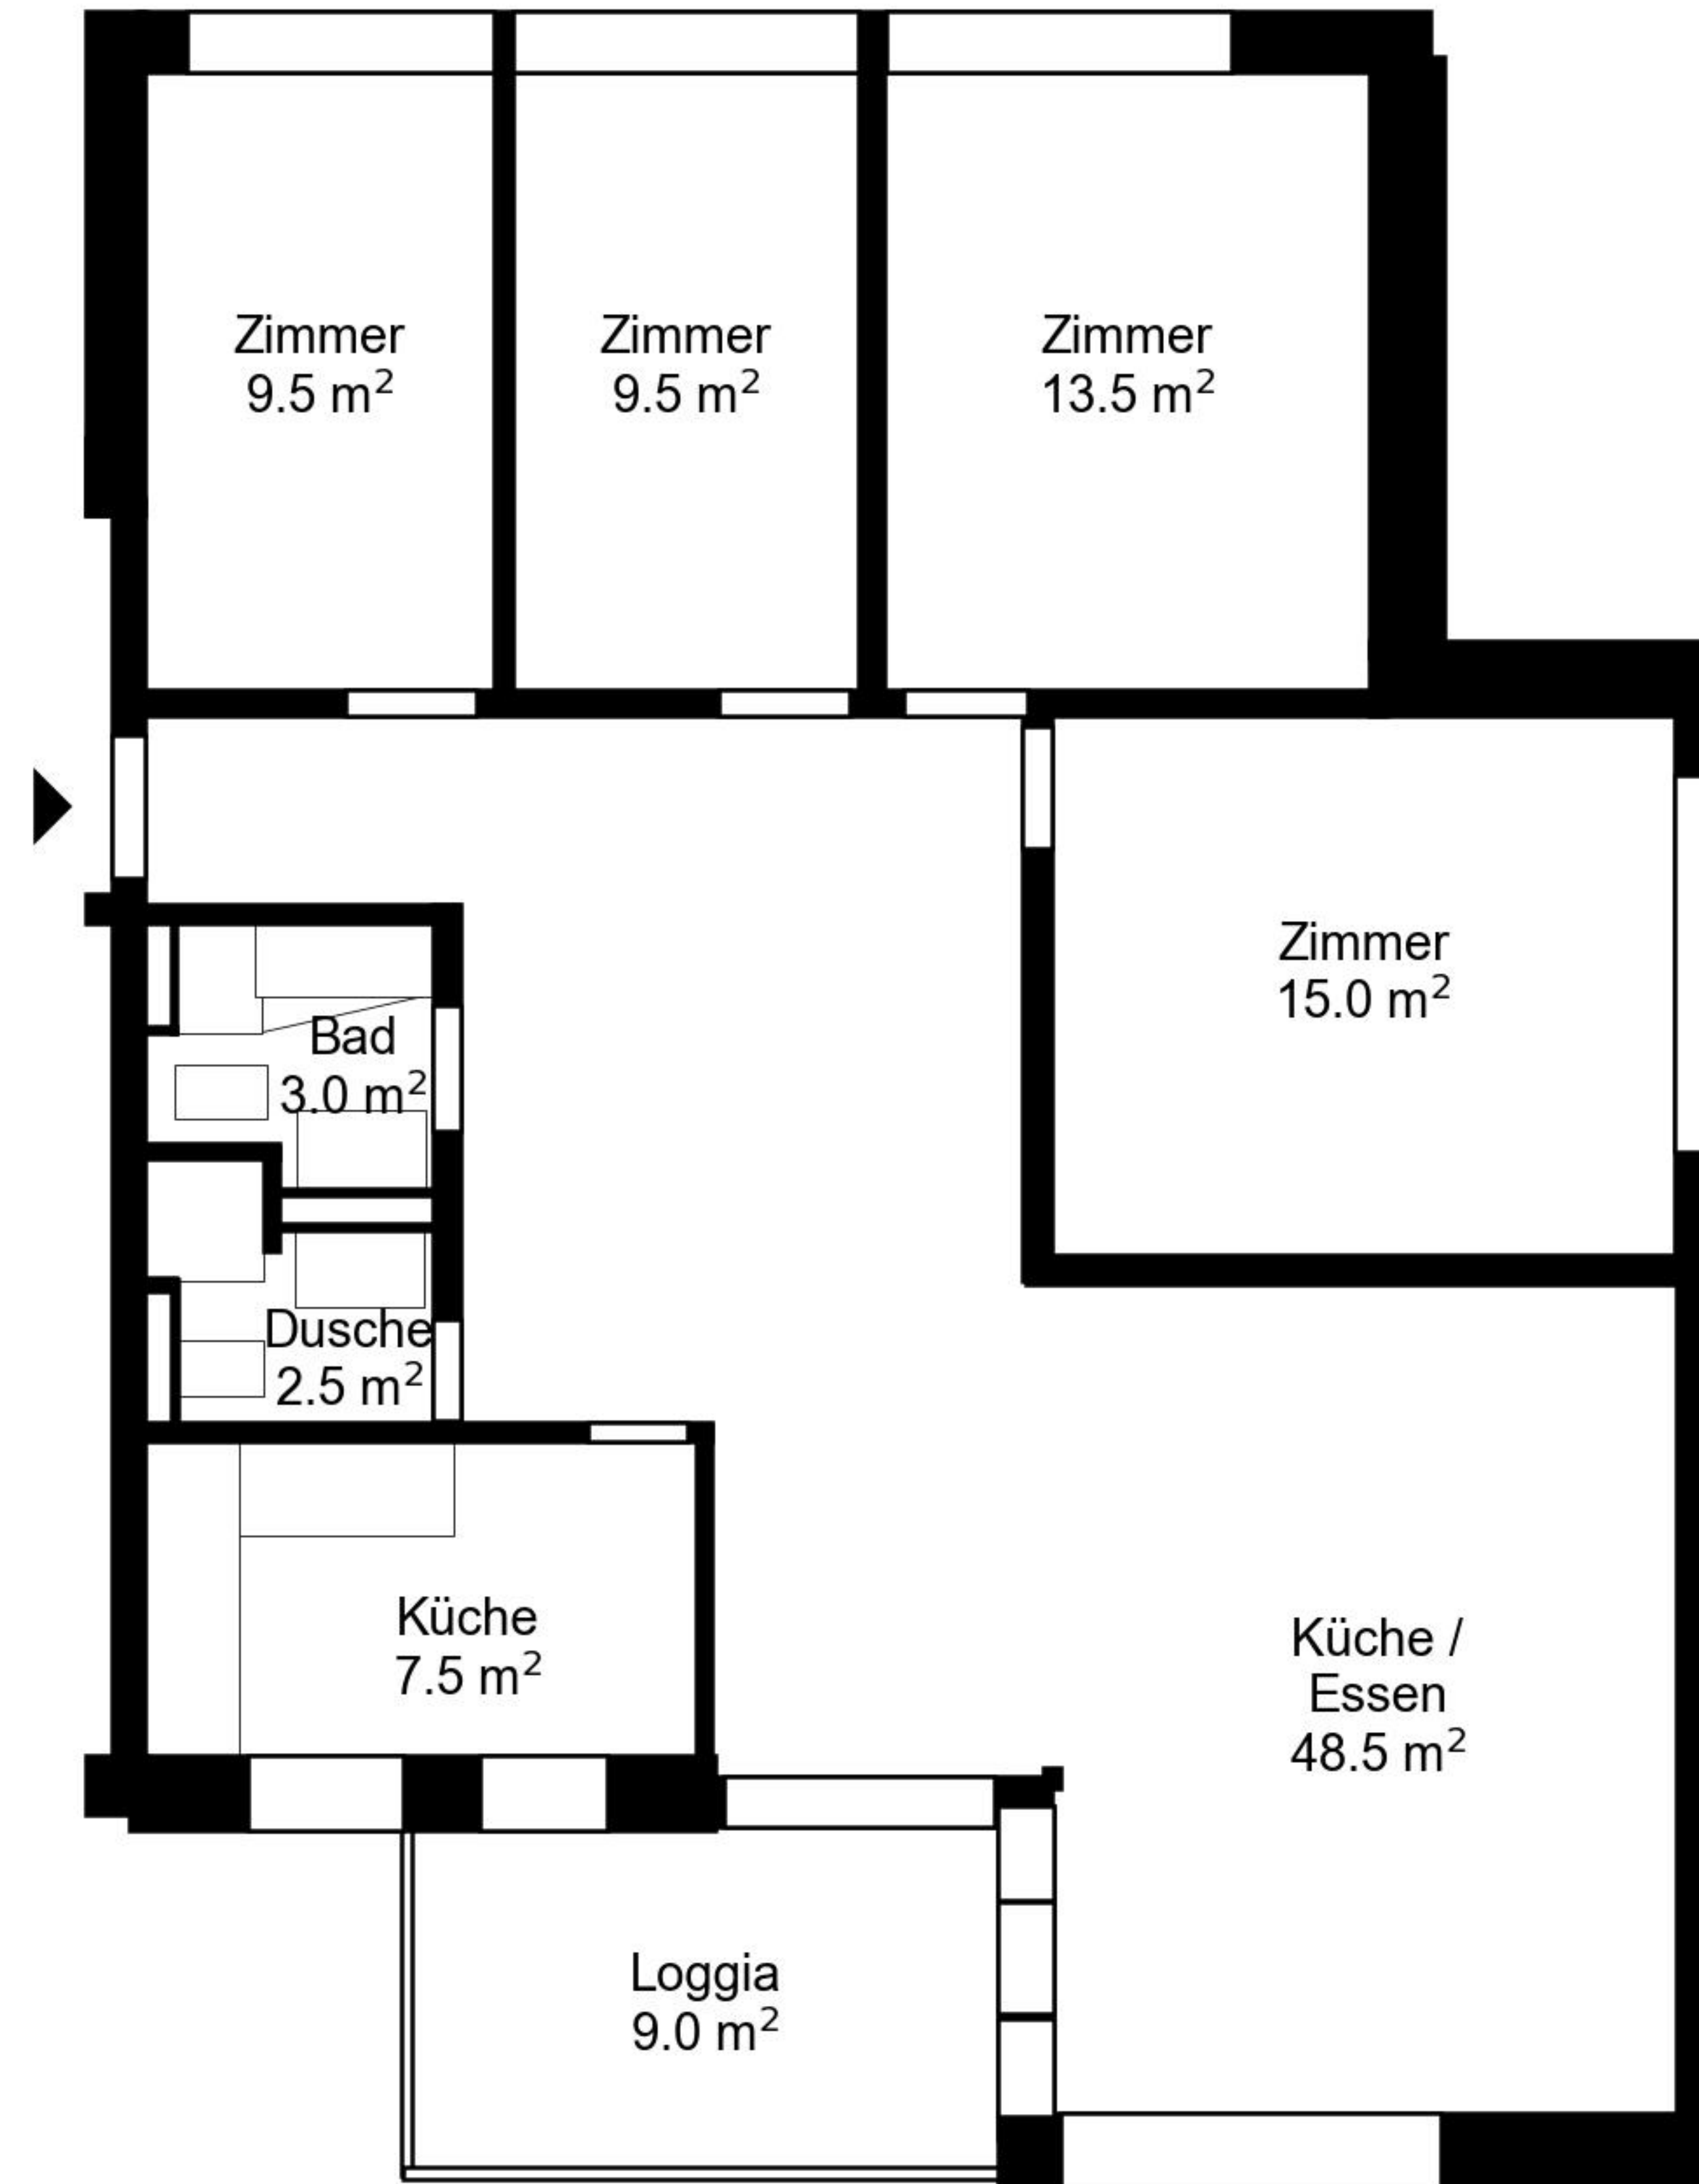

# Grundriss

Adresse Finsterrütistrasse Building 2.5, Adliswil  
Zimmer 5.5  
Wohnfläche 109 m<sup>2</sup>  
Geschoss 1. Obergeschoss

Angaben ohne Gewähr. Änderungen bleiben vorbehalten.