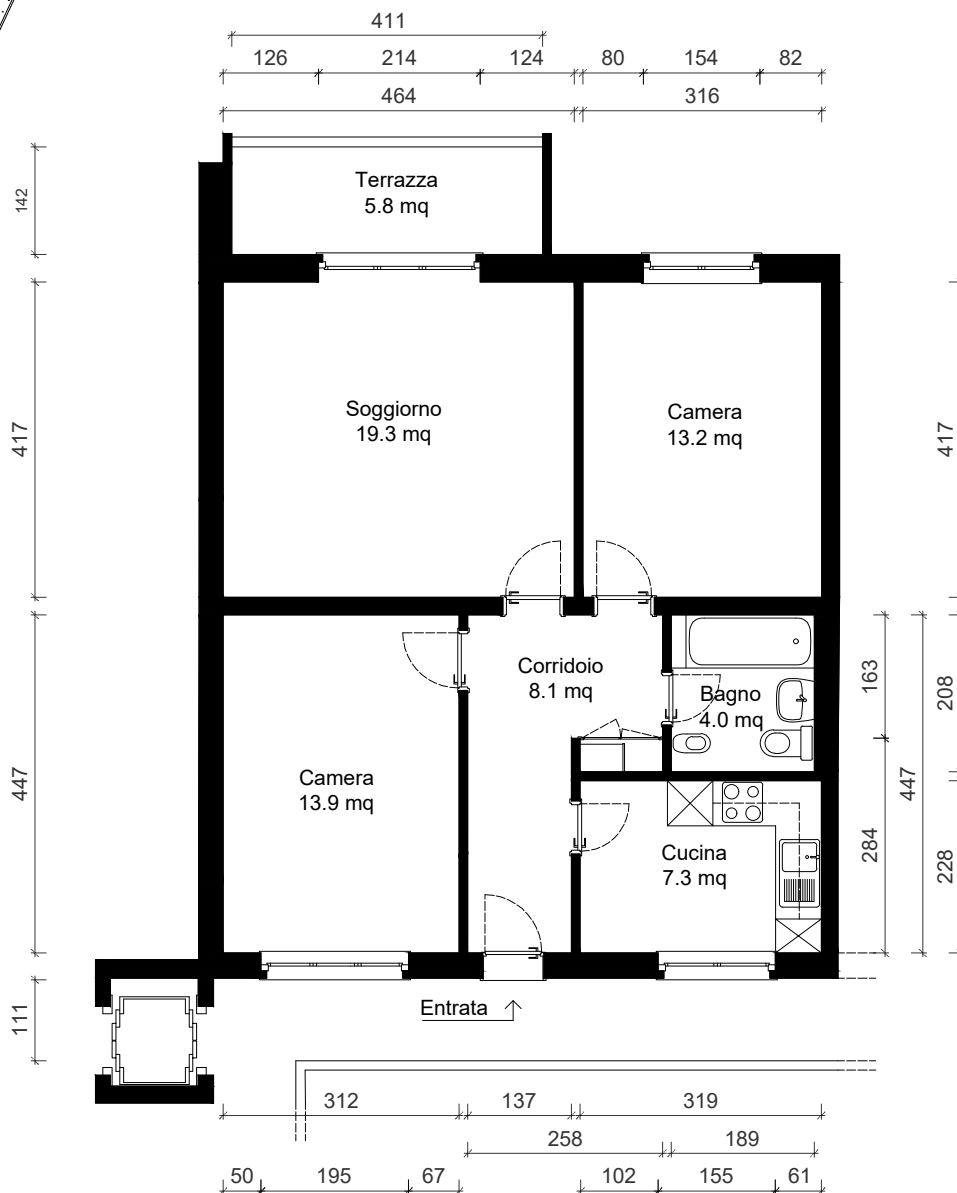

Pianta tipo
Scala 1/1000

CASA ELVEZIA, Mappale 129, Comune di Tenero-Contra 6598, Via San Nicolao 21
Proprietario: sig.ra Aviva Soldati, via cantonale 110, 6992 Vernate.

04

dim.: A4 scala: 1:100

Pianta tipo

Appartamento tipo n.4 - 71.5 mq (terrazza inclusa)

prg.	dis.	contr.
JS	AC	JS

N° ctb / las: JS architettura attuale.ctb

All'architetto spettano i diritti d'autore sulla propria opera. Sono considerati opere anche progetti e parti di opere, nella misura in cui si tratti di creazioni intellettuali a carattere individuale (SIA 102 Art. 1.4.1)