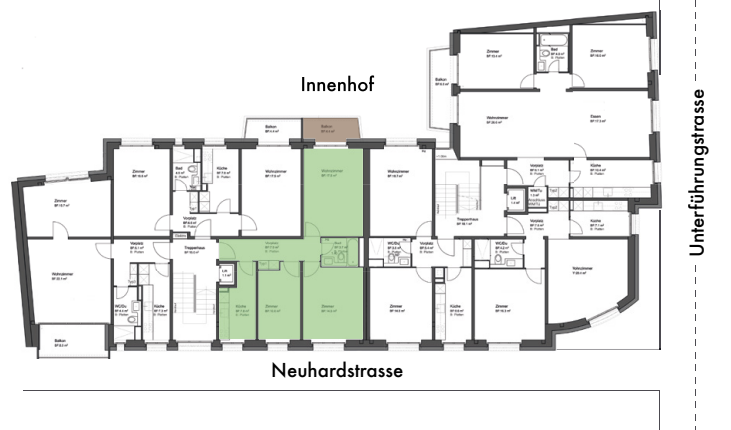

IM NEUHARD

Z'Oute, wo söscht.

Neuhardstrasse 9 4600 Olten

1. - 5. Obergeschoss

Wohnungen:

001.01010, 001.02010, 001.03010,
001.04010, 001.05010

3 Zimmer-Wohnung

Wohnfläche: 61.4 m²

Balkon: 4.4 m²

im-neuhard.ch

1:100