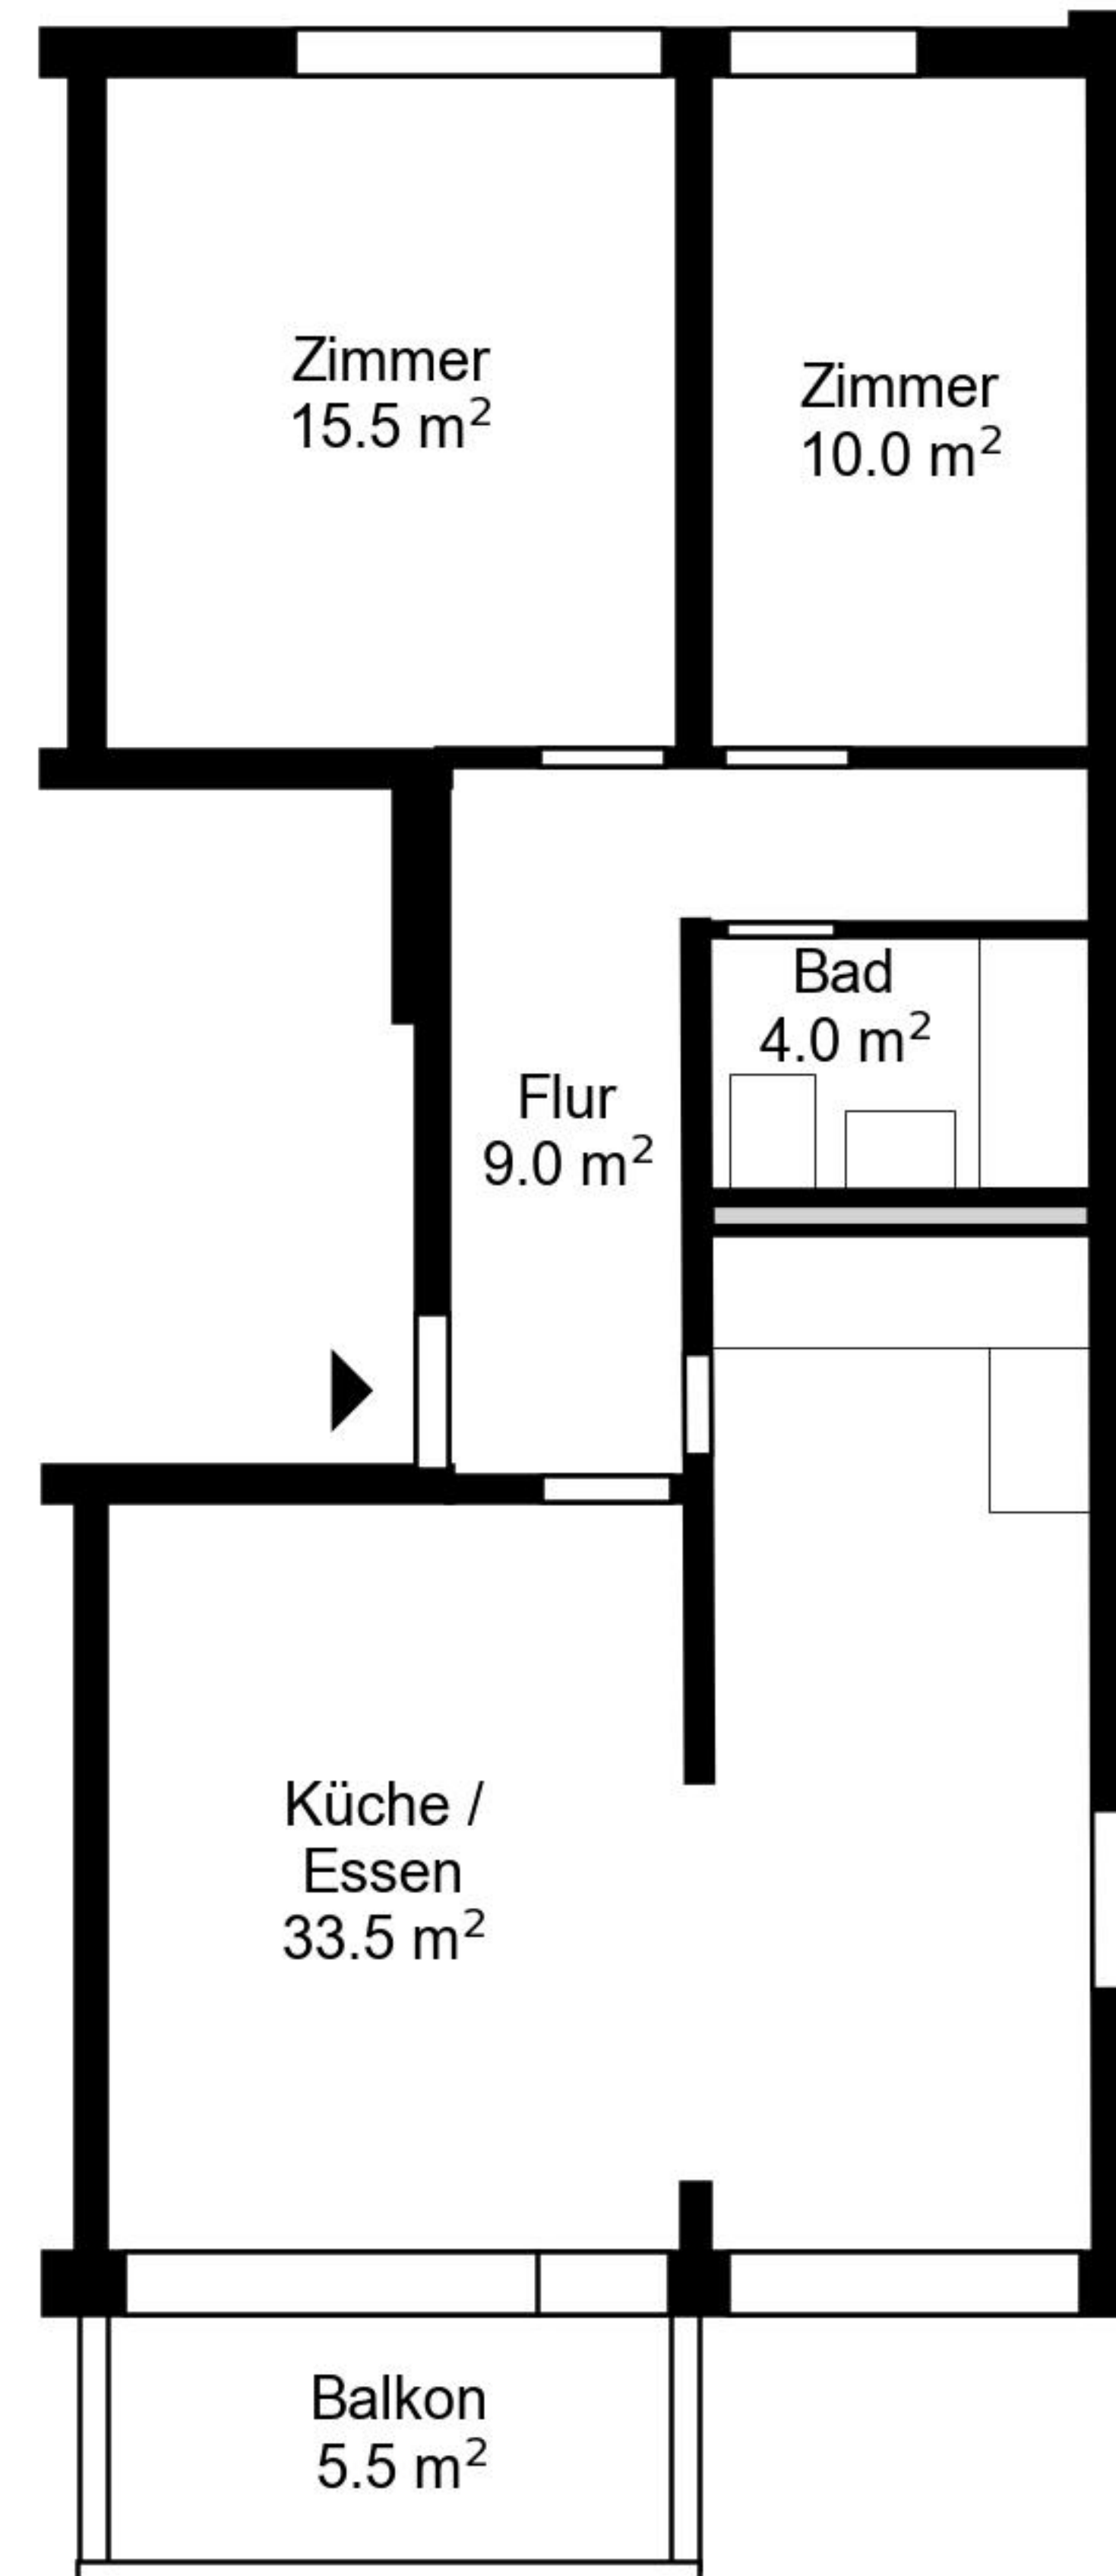

Grundriss

Adresse Lachmattstrasse 17, 19, 21/Building 4, Mutterboden
Zimmer 3.5
Wohnfläche 72 m²
Geschoss 4. Obergeschoss

Angaben ohne Gewähr. Änderungen bleiben vorbehalten.